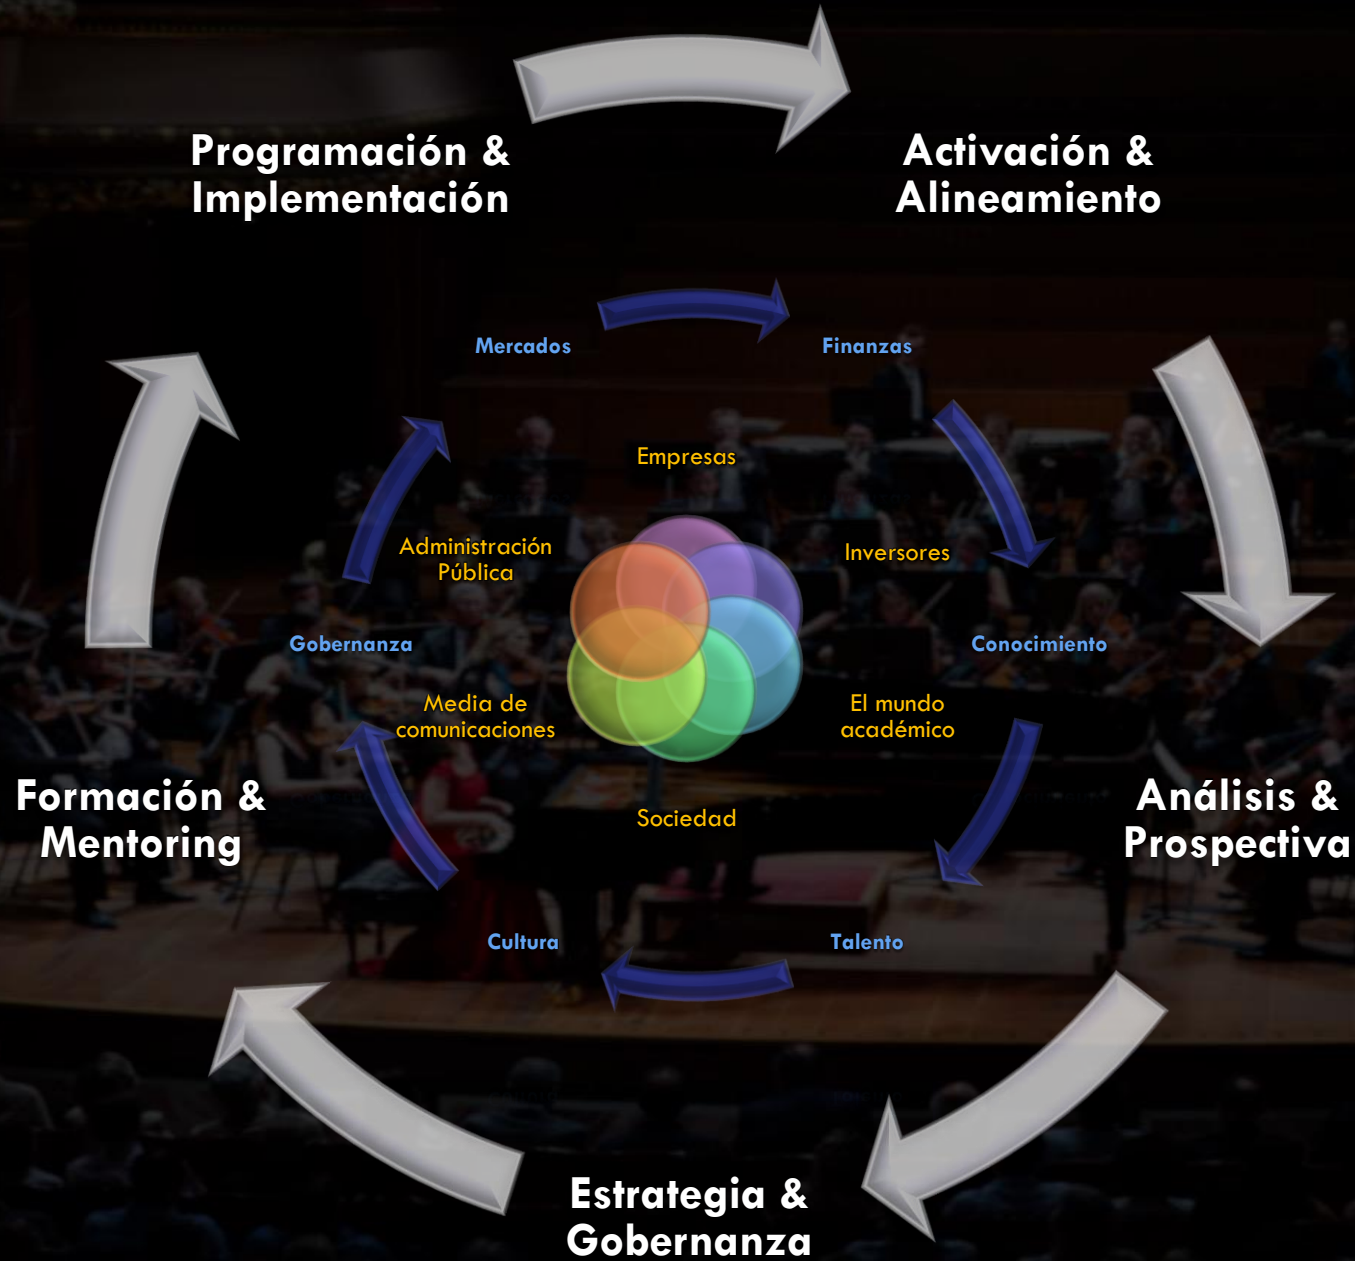

GOBERNANZA TRANSFORMATIVA

La gobernanza de **sistemas adaptativos complejos (CAS)** que dirigen la transformación sociotécnica y deliberada de la sociedad a través de cinco atributos:

Policentralidad

Redundancia

Diversidad

Conectividad

Direccionalidad

'MONOPOLIO' CON DISEÑO DOMINANTE

GOBERNANZA TRANSFORMATIVA

Principio general: guiar la interacción y la representación equilibrada de los cinco atributos.

ACTORES, FUNCIONES Y CAPACIDADES DEL ECOSISTEMA