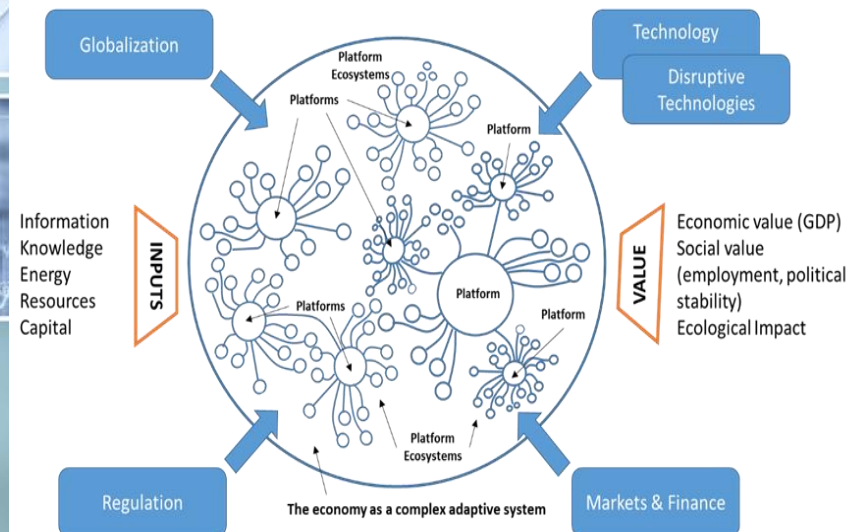

Diversidad

Conectividad

Direccionalidad

'MONOPOLIO' CON DISEÑO DOMINANTE

GOBERNANZA TRANSFORMATIVA

Principio general: guiar la interacción y la representación equilibrada de los cinco atributos.

ACTORES, FUNCIONES Y CAPACIDADES DEL ECOSISTEMA

Proceso

- El proceso engloba seminarios, talleres y actividades online de i) activación y alineamiento, ii) prospectiva y iii) planificación estratégica en equipos de trabajo.

Resultados

- Sensibilización a innovación abierta en el ecosistema y visión internacional
- Nuevas iniciativas innovadoras de colaboración

INSIGHT FORESIGHT INSTITUTE

TRANSFORMANDO ECOSISTEMAS DE INNOVACIÓN

RETO: DISEÑAR Y TRANSFORMAR ECOSISTEMAS DE INNOVACIÓN ADAPTIVOS, RESILIENTES Y DIRECCIONALES.

RESPUESTA: PLATAFORMA PARA DESARROLLAR SOLUCIONES CON LOS MEJORES EQUIPOS DE EXPERTOS.

INICIATIVAS TEMÁTICAS DE IFI

search 

ECONOMÍA DE PLATAFORMAS

ECONOMÍA CIRCULAR

THE MODEL FOR THE INTEGRATED SPACE OF VALUE CREATION

The screenshot shows the INNOREEN website with the headline 'We enhance systemic understanding on eco-innovations.' Below this, five key stages are listed: Agenda Setting, Design, Assessment, Communication, and Training. At the bottom, there is a section for the book 'ECO-INNOVATION: When Sustainability and Competitiveness Shake Hands', which discusses the impact of economic activities on the environment and explores new ways towards sustainable development.