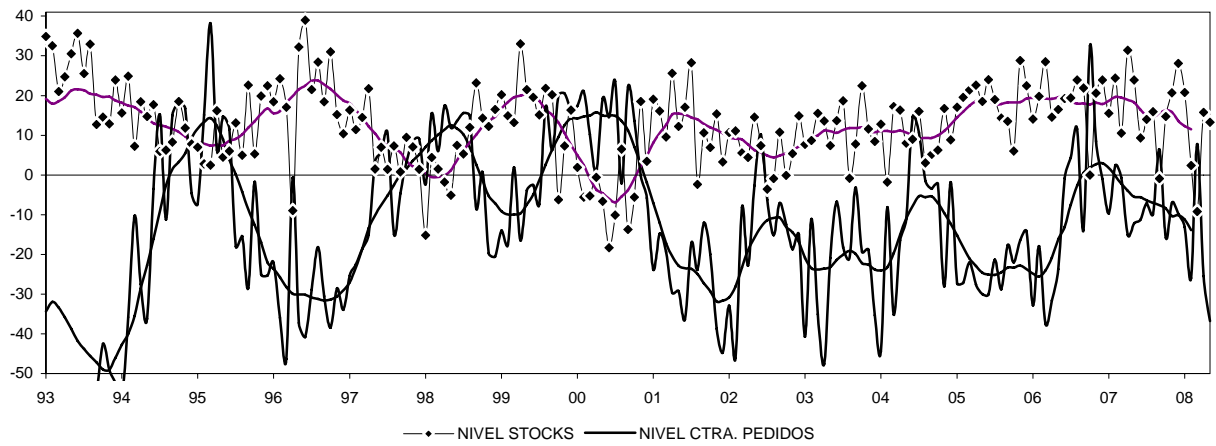

NAVARRA

IPI GENERAL (INE)

IAI GENERAL SIN ENERGIA

CONSUMO ENERGÍA ELÉCTRICA TOTAL

CONSUMO ENERGÍA ELÉCTRICA USOS INDUSTRIALES

NAVARRA

INDICADOR DE CLIMA INDUSTRIAL

ECI: INDUSTRIA (ORIGINAL Y SUAVIZADA)

ECI: INDUSTRIA: TENDENCIA DE LA PRODUCCIÓN

ECI: INDUSTRIA: % UTILIZACIÓN CAPACIDAD

NAVARRA

Nº DE VIVIENDAS VISADAS POR EL COLEGIO DE ARQUITECTOS TÉCNICOS

VIVIENDAS INICIADAS

LICENCIAS: Nº DE VIVIENDAS OBRA NUEVA