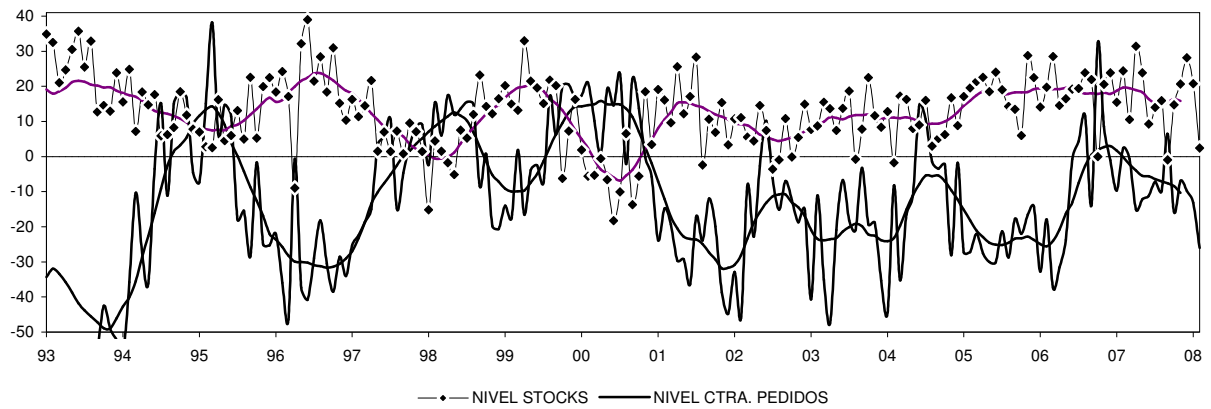

NAVARRA

IPI GENERAL (INE)

IAI GENERAL SIN ENERGIA

CONSUMO ENERGÍA ELÉCTRICA TOTAL

CONSUMO ENERGÍA ELÉCTRICA USOS INDUSTRIALES

NAVARRA

INDICADOR DE CLIMA INDUSTRIAL

ECI: INDUSTRIA (ORIGINAL Y SUAVIZADA)

ECI: INDUSTRIA: TENDENCIA DE LA PRODUCCIÓN

ECI: INDUSTRIA: % UTILIZACIÓN CAPACIDAD

NAVARRA

Nº DE VIVIENDAS VISADAS POR EL COLEGIO DE ARQUITECTOS TÉCNICOS

VIVIENDAS INICIADAS

LICENCIAS: Nº DE VIVIENDAS OBRA NUEVA