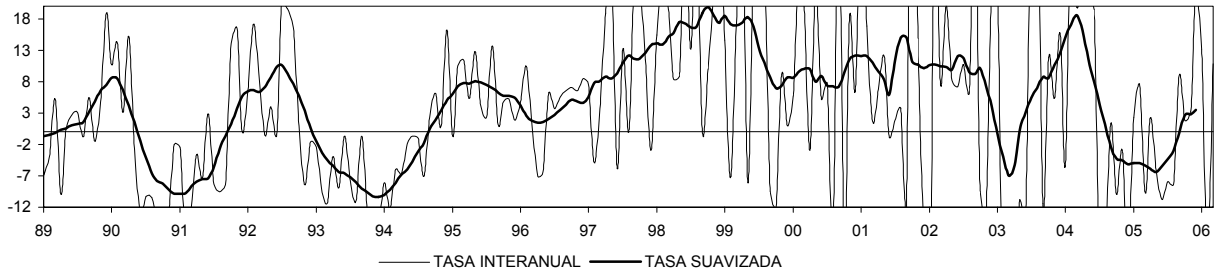

MURCIA

IPI GENERAL (INE)

CONSUMO DE ENERGÍA ELÉCTRICA: TOTAL

CONSUMO DE ENERGÍA ELÉCTRICA: INDUSTRIA

CONSUMO DE ENERGÍA ELÉCTRICA: RAMA ENERGÍA Y AGUA

CONSUMO DE ENERGÍA ELÉCTRICA: RAMA MINERALES NO ENERGÉTICOS

ECI: INDUSTRIA (ORIGINAL Y SUAVIZADA)

ECI: INDUSTRIA: TENDENCIA DE LA PRODUCCIÓN

ECI: INDUSTRIA: % UTILIZACIÓN CAPACIDAD

MURCIA

CONSUMO DE CEMENTO

VIVIENDAS INICIADAS

LICENCIAS: N° DE VIVIENDAS OBRA NUEVA

VIVIENDAS TERMINADAS