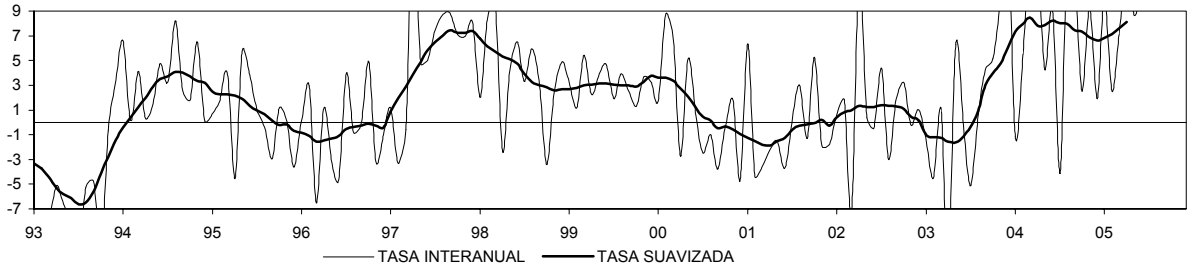

MURCIA

IPI GENERAL (INE)

CONSUMO DE ENERGÍA ELÉCTRICA: TOTAL

CONSUMO DE ENERGÍA ELÉCTRICA: INDUSTRIA

CONSUMO DE ENERGÍA ELÉCTRICA: RAMA ENERGÍA Y AGUA

CONSUMO DE ENERGÍA ELÉCTRICA: RAMA MINERALES NO ENERGÉTICOS

VIVIENDAS INICIADAS

LICENCIAS: Nº DE VIVIENDAS OBRA NUEVA

VIVIENDAS TERMINADAS

LICENCIAS: SUPERFICIE A CONSTRUIR TOTAL

CONSUMO DE ENERGÍA ELÉCTRICA: CONSTRUCCIÓN

MURCIA

LICITACIÓN OFICIAL TOTAL (SEOPAN)

LICITACIÓN OFICIAL TOTAL (FOMENTO)