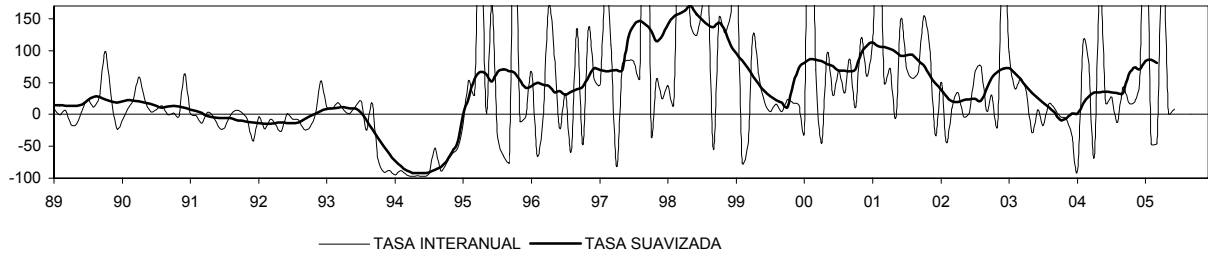

MURCIA

IPI GENERAL (INE)

CONSUMO DE ENERGÍA ELÉCTRICA: TOTAL

CONSUMO DE ENERGÍA ELÉCTRICA: INDUSTRIA

CONSUMO DE ENERGÍA ELÉCTRICA: RAMA ENERGÍA Y AGUA

CONSUMO DE ENERGÍA ELÉCTRICA: RAMA MINERALES NO ENERGÉTICOS

VIVIENDAS INICIADAS

LICENCIAS: Nº DE VIVIENDAS OBRA NUEVA

VIVIENDAS TERMINADAS

LICENCIAS: SUPERFICIE A CONSTRUIR TOTAL

CONSUMO DE ENERGÍA ELÉCTRICA: CONSTRUCCIÓN

MURCIA

LICITACIÓN OFICIAL TOTAL (SEOPAN)

LICITACIÓN OFICIAL TOTAL (FOMENTO)