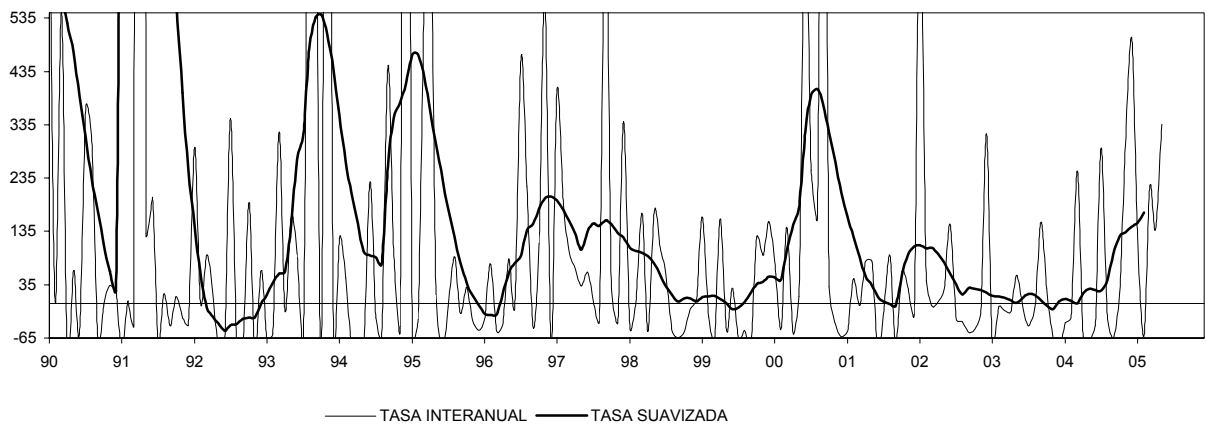

LICITACIÓN OFICIAL EDIFICACIÓN (FOMENTO)