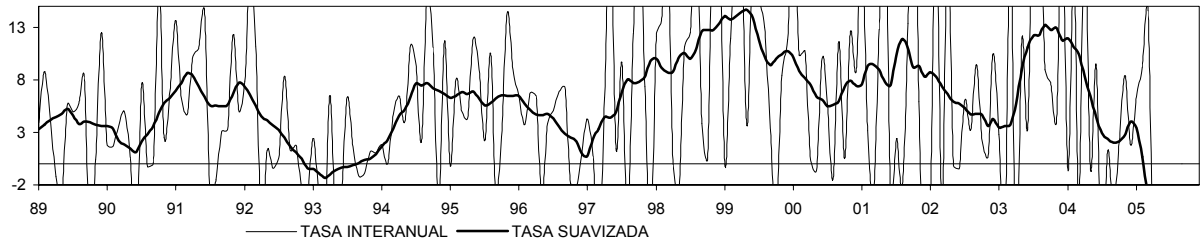

MURCIA

IPI GENERAL (INE)

CONSUMO DE ENERGÍA ELÉCTRICA: TOTAL

CONSUMO DE ENERGÍA ELÉCTRICA: INDUSTRIA

CONSUMO DE ENERGÍA ELÉCTRICA: RAMA ENERGÍA Y AGUA

CONSUMO DE ENERGÍA ELÉCTRICA: RAMA MINERALES NO ENERGÉTICOS

VIVIENDAS INICIADAS

LICENCIAS: Nº DE VIVIENDAS OBRA NUEVA

VIVIENDAS TERMINADAS

LICENCIAS: SUPERFICIE A CONSTRUIR TOTAL

CONSUMO DE ENERGÍA ELÉCTRICA: CONSTRUCCIÓN

MURCIA

LICITACIÓN OFICIAL TOTAL (SEOPAN)

LICITACIÓN OFICIAL TOTAL (FOMENTO)