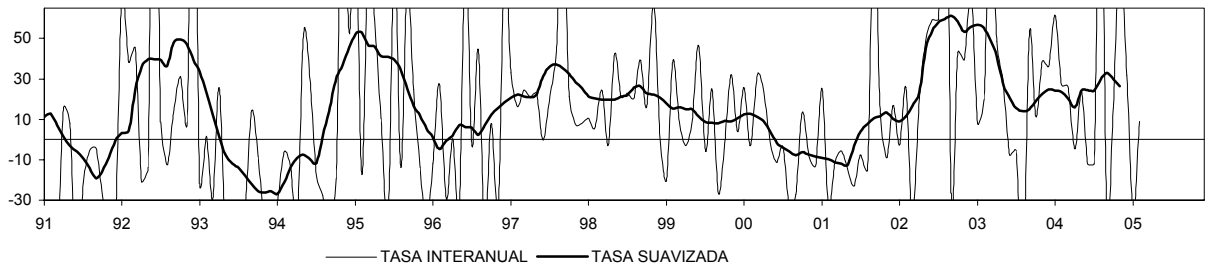

VIVIENDAS INICIADAS

LICENCIAS: Nº DE VIVIENDAS OBRA NUEVA

VIVIENDAS TERMINADAS

LICENCIAS: SUPERFICIE A CONSTRUIR TOTAL

CONSUMO DE ENERGÍA ELÉCTRICA: CONSTRUCCIÓN

MURCIA

LICITACIÓN OFICIAL TOTAL (SEOPAN)

LICITACIÓN OFICIAL TOTAL (FOMENTO)