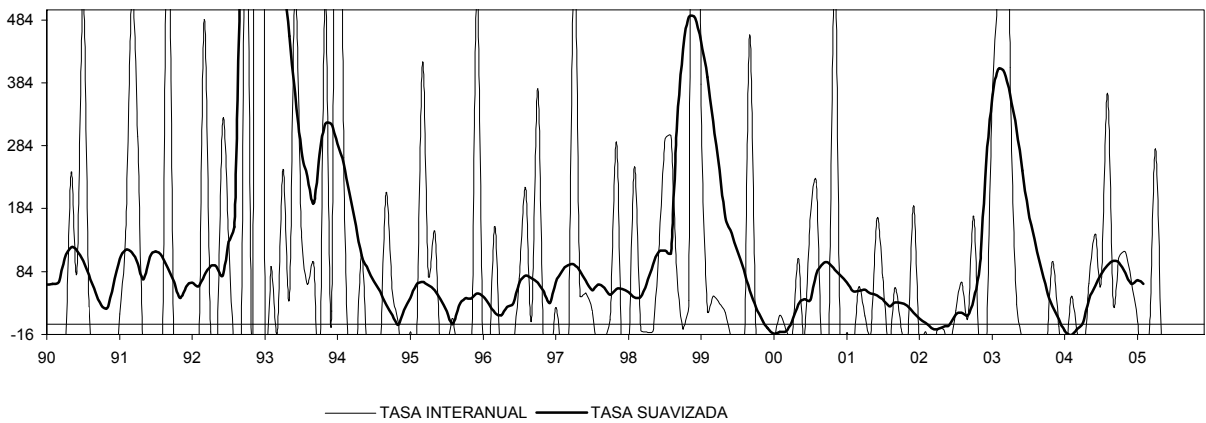

LICITACIÓN OFICIAL INGENIERÍA CIVIL (FOMENTO)