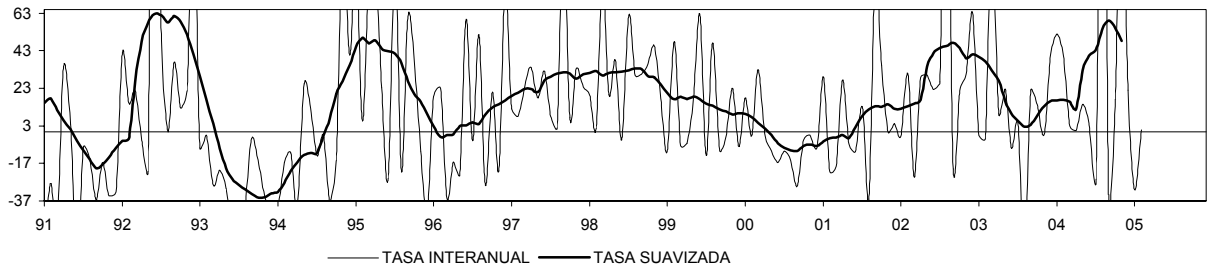

VIVIENDAS INICIADAS

LICENCIAS: Nº DE VIVIENDAS OBRA NUEVA

VIVIENDAS TERMINADAS

LICENCIAS: SUPERFICIE A CONSTRUIR TOTAL

CONSUMO DE ENERGÍA ELÉCTRICA: CONSTRUCCIÓN

MURCIA

LICITACIÓN OFICIAL TOTAL (SEOPAN)

LICITACIÓN OFICIAL TOTAL (FOMENTO)