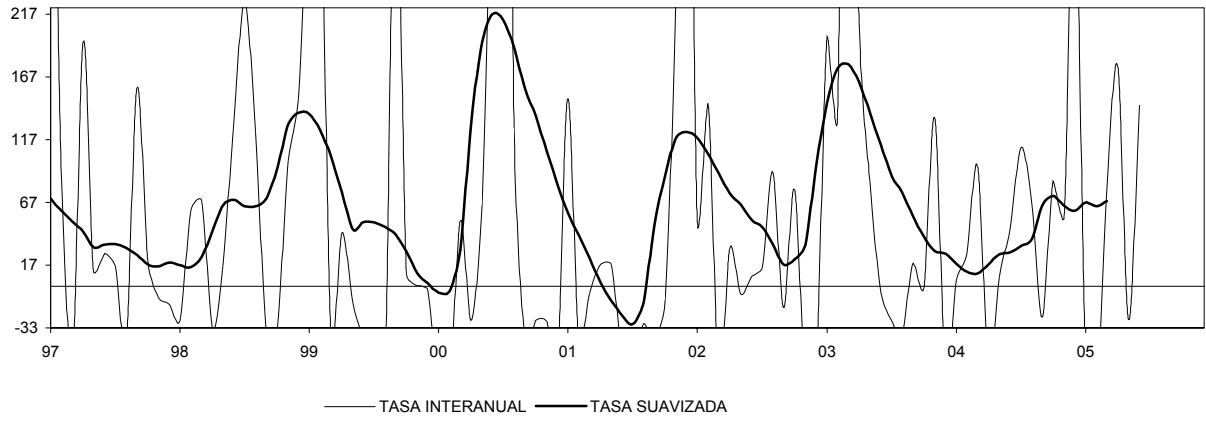

VIVIENDAS INICIADAS

LICENCIAS: Nº DE VIVIENDAS OBRA NUEVA

VIVIENDAS TERMINADAS

LICENCIAS: SUPERFICIE A CONSTRUIR TOTAL

CONSUMO DE ENERGÍA ELÉCTRICA: CONSTRUCCIÓN

MURCIA

LICITACIÓN OFICIAL TOTAL (SEOPAN)

LICITACIÓN OFICIAL TOTAL (FOMENTO)