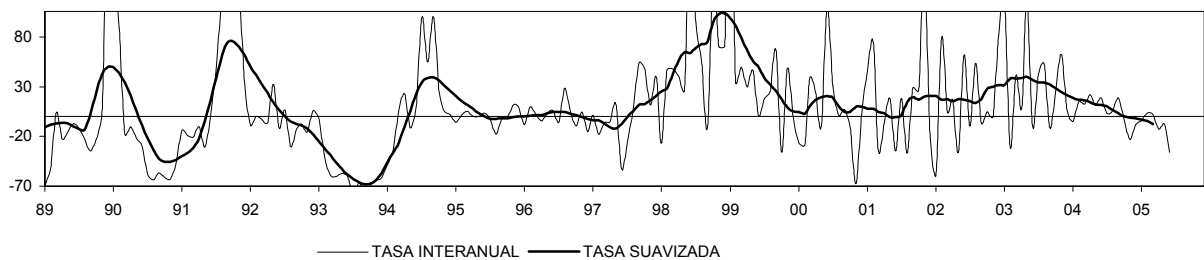

CONSUMO DE ENERGÍA ELÉCTRICA: RAMA INDUSTRIA QUÍMICA