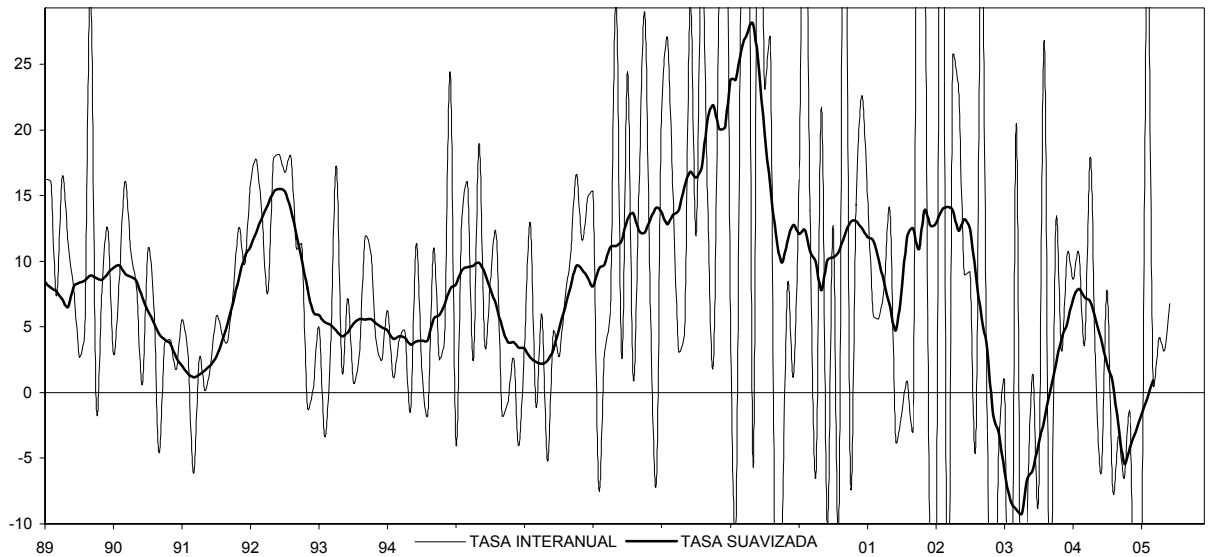

CONSUMO DE ENERGÍA ELÉCTRICA: RAMA OTRAS INDUSTRIAS MANUFACTURERAS