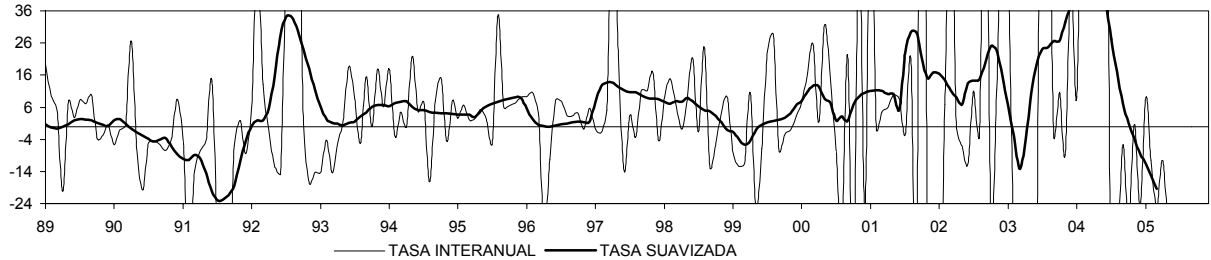

MURCIA

IPI GENERAL (INE)

CONSUMO DE ENERGÍA ELÉCTRICA: TOTAL

CONSUMO DE ENERGÍA ELÉCTRICA: INDUSTRIA

CONSUMO DE ENERGÍA ELÉCTRICA: RAMA ENERGÍA Y AGUA

CONSUMO DE ENERGÍA ELÉCTRICA: RAMA MINERALES NO ENERGÉTICOS

VIVIENDAS INICIADAS

LICENCIAS: Nº DE VIVIENDAS OBRA NUEVA

VIVIENDAS TERMINADAS

LICENCIAS: SUPERFICIE A CONSTRUIR TOTAL

CONSUMO DE ENERGÍA ELÉCTRICA: CONSTRUCCIÓN

MURCIA

LICITACIÓN OFICIAL TOTAL (SEOPAN)

LICITACIÓN OFICIAL TOTAL (FOMENTO)