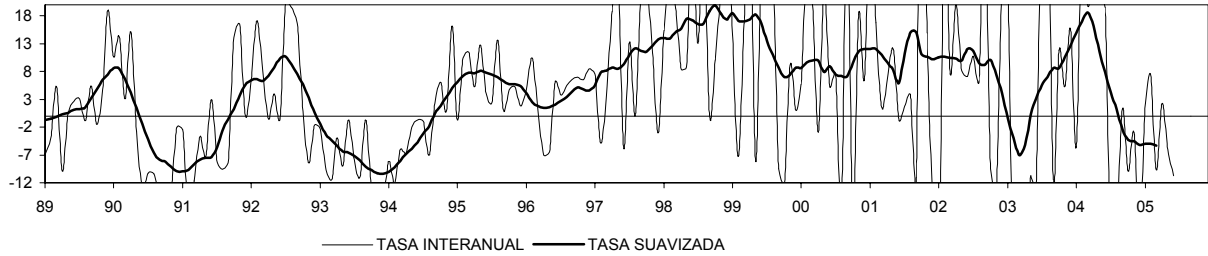

MURCIA

IPI GENERAL (INE)

CONSUMO DE ENERGÍA ELÉCTRICA: TOTAL

CONSUMO DE ENERGÍA ELÉCTRICA: INDUSTRIA

CONSUMO DE ENERGÍA ELÉCTRICA: RAMA ENERGÍA Y AGUA

CONSUMO DE ENERGÍA ELÉCTRICA: RAMA MINERALES NO ENERGÉTICOS

VIVIENDAS INICIADAS

LICENCIAS: Nº DE VIVIENDAS OBRA NUEVA

VIVIENDAS TERMINADAS

LICENCIAS: SUPERFICIE A CONSTRUIR TOTAL

CONSUMO DE ENERGÍA ELÉCTRICA: CONSTRUCCIÓN

MURCIA

LICITACIÓN OFICIAL TOTAL (SEOPAN)

LICITACIÓN OFICIAL TOTAL (FOMENTO)