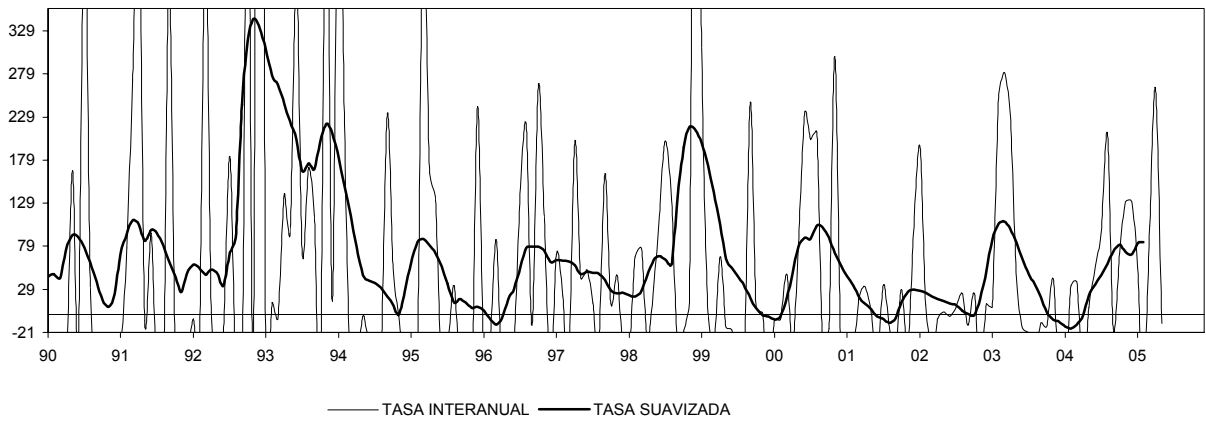

VIVIENDAS INICIADAS

LICENCIAS: Nº DE VIVIENDAS OBRA NUEVA

VIVIENDAS TERMINADAS

LICENCIAS: SUPERFICIE A CONSTRUIR TOTAL

CONSUMO DE ENERGÍA ELÉCTRICA: CONSTRUCCIÓN

MURCIA

LICITACIÓN OFICIAL TOTAL (SEOPAN)

LICITACIÓN OFICIAL TOTAL (FOMENTO)