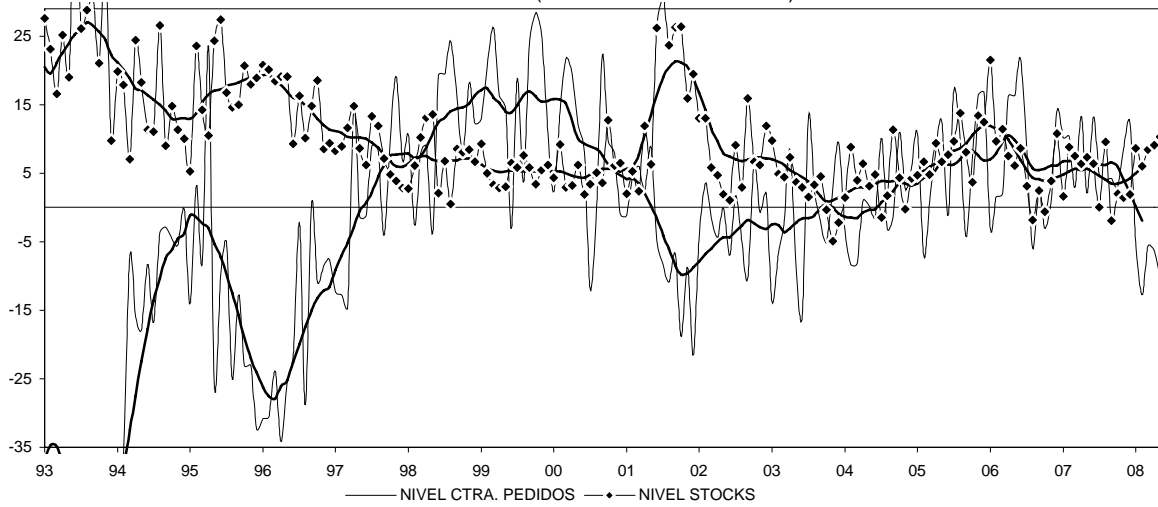

MADRID

IPI GENERAL (INE)

CONSUMO ENERGÍA ELÉCTRICA: TOTAL

CONSUMO ENERGÍA ELÉCTRICA: INDUSTRIA

MADRID

INDICADOR DE CLIMA INDUSTRIAL

ECI: INDUSTRIA (ORIGINAL Y SUAVIZADA)

ECI: INDUSTRIA: TENDENCIA DE LA PRODUCCIÓN

ECI: INDUSTRIA: % UTILIZACIÓN CAPACIDAD

MADRID

Nº DE VIVIENDAS VISADAS POR EL COLEGIO DE ARQUITECTOS TÉCNICOS

Nº DE PROYECTOS VISADOS POR EL COLEGIO DE ARQUITECTOS

VIVIENDAS INICIADAS

LICENCIAS: Nº DE VIVIENDAS OBRA NUEVA