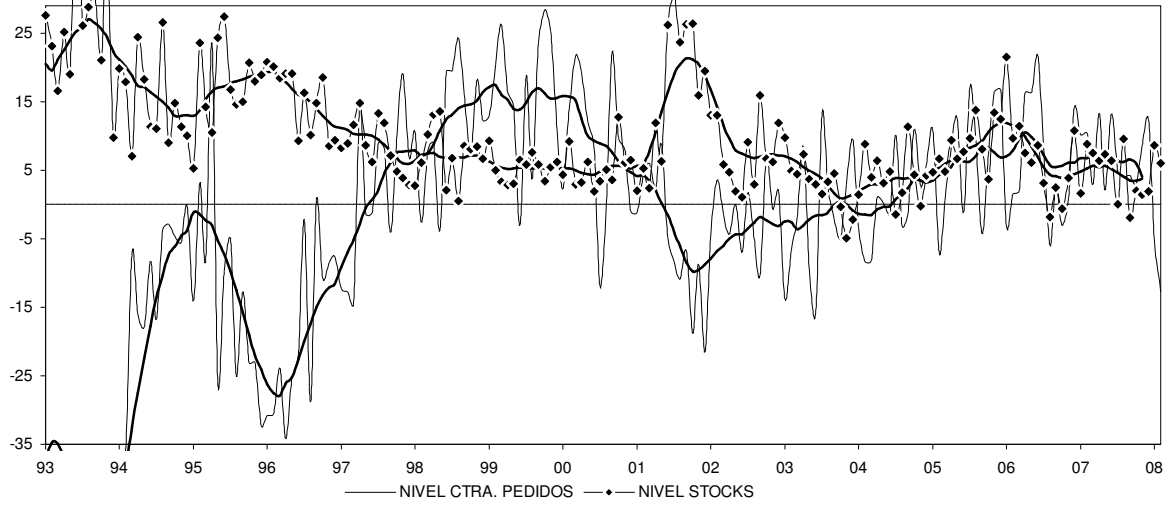

MADRID

IPI GENERAL (INE)

CONSUMO ENERGÍA ELÉCTRICA: TOTAL

CONSUMO ENERGÍA ELÉCTRICA: INDUSTRIA

MADRID

INDICADOR DE CLIMA INDUSTRIAL

ECI: INDUSTRIA (ORIGINAL Y SUAVIZADA)

ECI: INDUSTRIA: TENDENCIA DE LA PRODUCCIÓN

ECI: INDUSTRIA: % UTILIZACIÓN CAPACIDAD

MADRID

Nº DE VIVIENDAS VISADAS POR EL COLEGIO DE ARQUITECTOS TÉCNICOS

Nº DE PROYECTOS VISADOS POR EL COLEGIO DE ARQUITECTOS

VIVIENDAS INICIADAS

LICENCIAS: Nº DE VIVIENDAS OBRA NUEVA