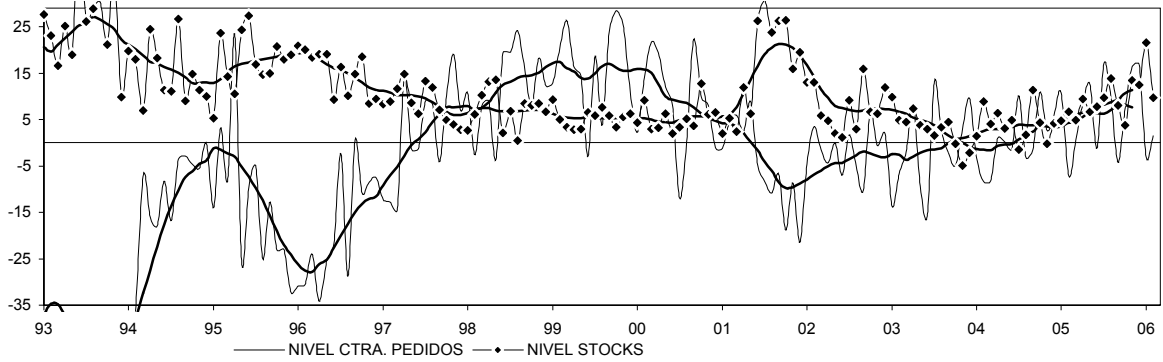

MADRID
IPI GENERAL (INE)

CONSUMO ENERGÍA ELÉCTRICA: TOTAL

CONSUMO ENERGÍA ELÉCTRICA: INDUSTRIA

MADRID

INDICADOR DE CLIMA INDUSTRIAL

ECI: INDUSTRIA (ORIGINAL Y SUAVIZADA)

ECI: INDUSTRIA: TENDENCIA DE LA PRODUCCIÓN

ECI: INDUSTRIA: % UTILIZACIÓN CAPACIDAD

MADRID

CONSUMO DE CEMENTO

Nº DE VIVIENDAS VISADAS POR EL COLEGIO DE ARQUITECTOS TÉCNICOS

Nº DE PROYECTOS VISADOS POR EL COLEGIO DE ARQUITECTOS

VIVIENDAS INICIADAS

LICENCIAS: Nº DE VIVIENDAS OBRA NUEVA