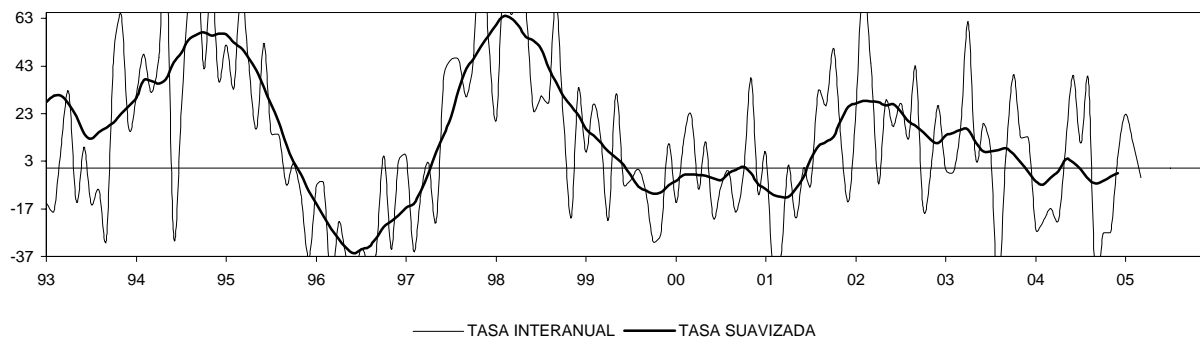

MADRID
IPI GENERAL (INE)

CONSUMO ENERGÍA ELÉCTRICA: TOTAL

CONSUMO ENERGÍA ELÉCTRICA: INDUSTRIA

MADRID CONSUMO DE CEMENTO

Nº DE VIVIENDAS VISADAS POR EL COLEGIO DE ARQUITECTOS TÉCNICOS

Nº DE PROYECTOS VISADOS POR EL COLEGIO DE ARQUITECTOS

VIVIENDAS INICIADAS

LICENCIAS: Nº DE VIVIENDAS OBRA NUEVA

MADRID

VIVIENDAS TERMINADAS

CERTIFICACIONES FIN DE OBRA: Nº DE VIVIENDAS TOTAL

LICENCIAS: SUPERFICIE A CONSTRUIR TOTAL

VALOR DE LIQUIDACIÓN DE LA EJECUCIÓN MATERIAL DE LAS OBRAS