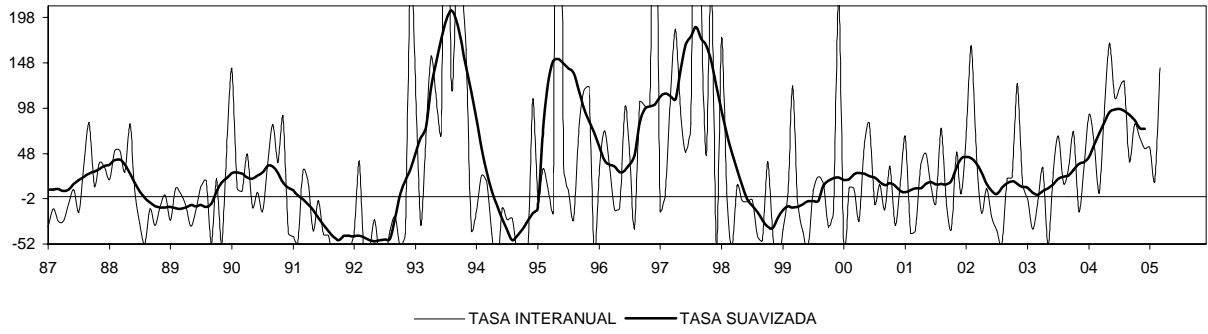

VIVIENDAS INICIADAS

LICENCIAS: Nº DE VIVIENDAS OBRA NUEVA

MADRID

VIVIENDAS TERMINADAS

CERTIFICACIONES FIN DE OBRA: Nº DE VIVIENDAS TOTAL

LICENCIAS: SUPERFICIE A CONSTRUIR TOTAL

VALOR DE LIQUIDACIÓN DE LA EJECUCIÓN MATERIAL DE LAS OBRAS

CONSUMO ENERGÍA ELÉCTRICA: CONSTRUCCIÓN

MADRID

LICITACIÓN OFICIAL TOTAL (SEOPAN)

LICITACIÓN OFICIAL EDIFICACIÓN (SEOPAN)

LICITACIÓN OFICIAL TOTAL (FOMENTO)

LICITACIÓN OFICIAL EDIFICACIÓN (FOMENTO)

LICITACIÓN OFICIAL INGENIERÍA CIVIL (FOMENTO)