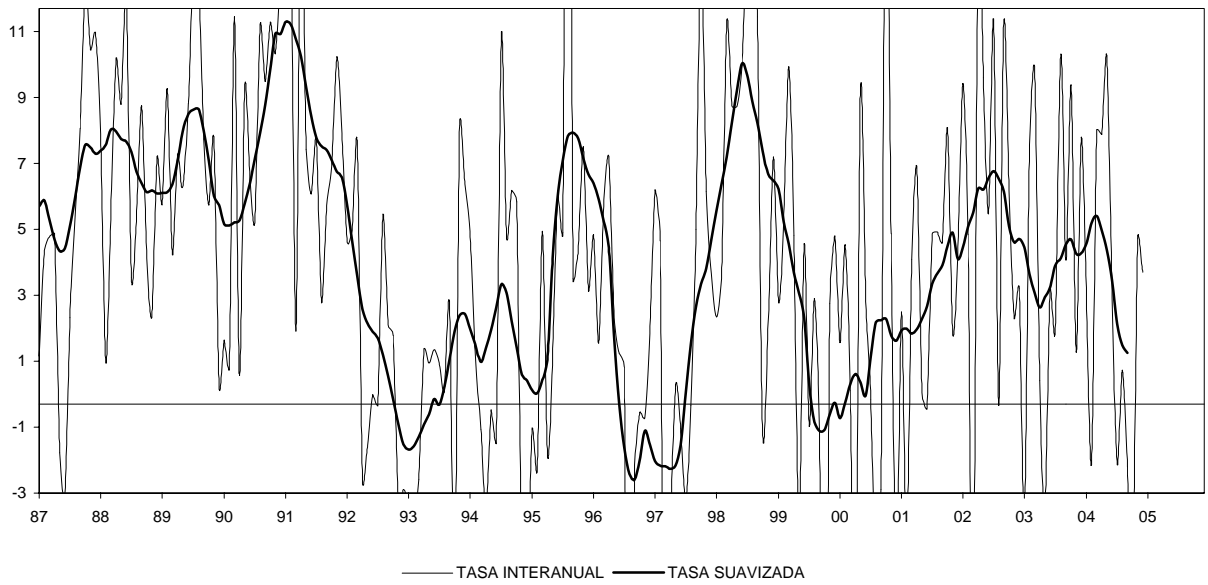

MADRID
IPI GENERAL (INE)

CONSUMO ENERGÍA ELÉCTRICA: TOTAL

CONSUMO ENERGÍA ELÉCTRICA: INDUSTRIA

MADRID CONSUMO DE CEMENTO

Nº DE VIVIENDAS VISADAS POR EL COLEGIO DE ARQUITECTOS TÉCNICOS

Nº DE PROYECTOS VISADOS POR EL COLEGIO DE ARQUITECTOS

VIVIENDAS INICIADAS

LICENCIAS: Nº DE VIVIENDAS OBRA NUEVA

MADRID

VIVIENDAS TERMINADAS

CERTIFICACIONES FIN DE OBRA: Nº DE VIVIENDAS TOTAL

LICENCIAS: SUPERFICIE A CONSTRUIR TOTAL

VALOR DE LIQUIDACIÓN DE LA EJECUCIÓN MATERIAL DE LAS OBRAS