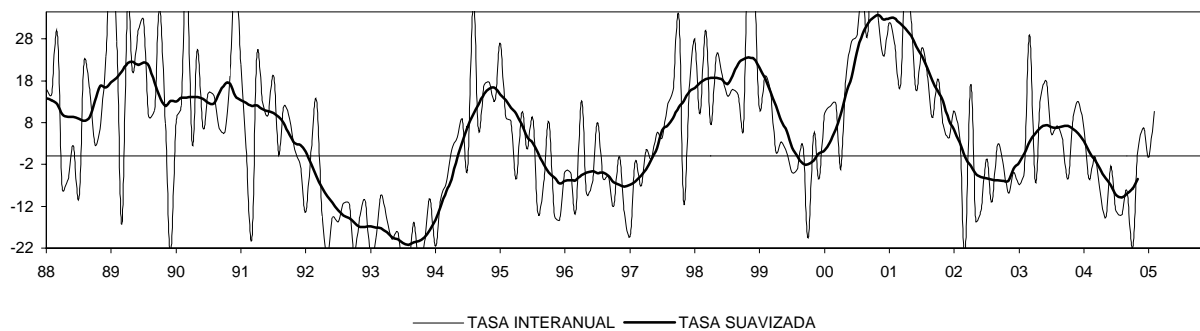

MADRID
IPI GENERAL (INE)

CONSUMO ENERGÍA ELÉCTRICA: TOTAL

CONSUMO ENERGÍA ELÉCTRICA: INDUSTRIA

MADRID CONSUMO DE CEMENTO

Nº DE VIVIENDAS VISADAS POR EL COLEGIO DE ARQUITECTOS TÉCNICOS

Nº DE PROYECTOS VISADOS POR EL COLEGIO DE ARQUITECTOS

VIVIENDAS INICIADAS

LICENCIAS: Nº DE VIVIENDAS OBRA NUEVA

MADRID

VIVIENDAS TERMINADAS

CERTIFICACIONES FIN DE OBRA: Nº DE VIVIENDAS TOTAL

LICENCIAS: SUPERFICIE A CONSTRUIR TOTAL

VALOR DE LIQUIDACIÓN DE LA EJECUCIÓN MATERIAL DE LAS OBRAS