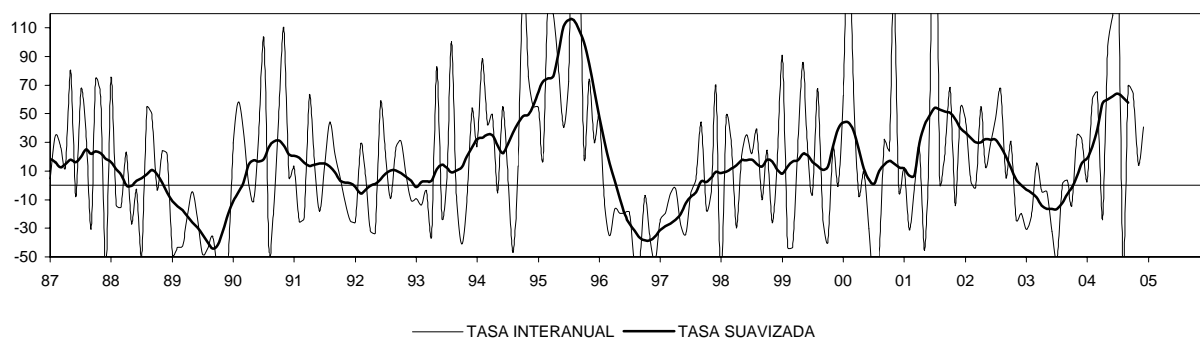

MADRID
IPI GENERAL (INE)

CONSUMO ENERGÍA ELÉCTRICA: TOTAL

CONSUMO ENERGÍA ELÉCTRICA: INDUSTRIA

MADRID CONSUMO DE CEMENTO

Nº DE VIVIENDAS VISADAS POR EL COLEGIO DE ARQUITECTOS TÉCNICOS

Nº DE PROYECTOS VISADOS POR EL COLEGIO DE ARQUITECTOS

VIVIENDAS INICIADAS

LICENCIAS: Nº DE VIVIENDAS OBRA NUEVA

MADRID

VIVIENDAS TERMINADAS

CERTIFICACIONES FIN DE OBRA: Nº DE VIVIENDAS TOTAL

LICENCIAS: SUPERFICIE A CONSTRUIR TOTAL

VALOR DE LIQUIDACIÓN DE LA EJECUCIÓN MATERIAL DE LAS OBRAS