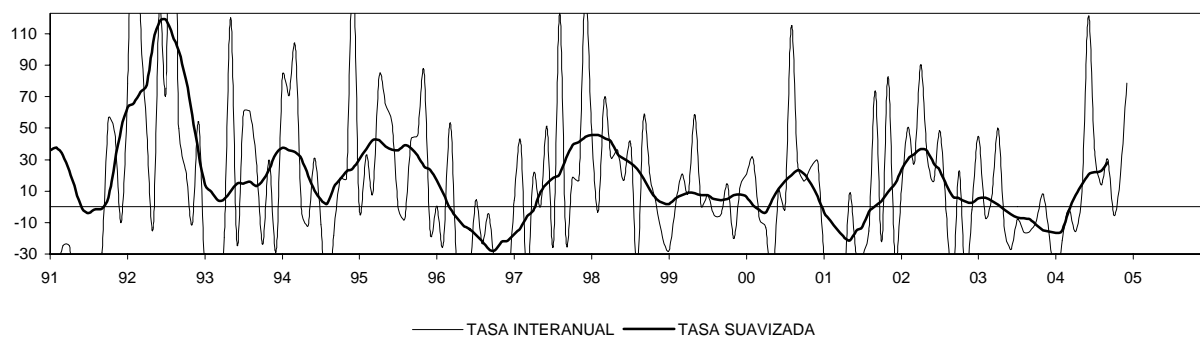

MADRID
IPI GENERAL (INE)

CONSUMO ENERGÍA ELÉCTRICA: TOTAL

CONSUMO ENERGÍA ELÉCTRICA: INDUSTRIA

MADRID CONSUMO DE CEMENTO

Nº DE VIVIENDAS VISADAS POR EL COLEGIO DE ARQUITECTOS TÉCNICOS

Nº DE PROYECTOS VISADOS POR EL COLEGIO DE ARQUITECTOS

VIVIENDAS INICIADAS

LICENCIAS: Nº DE VIVIENDAS OBRA NUEVA

MADRID

VIVIENDAS TERMINADAS

CERTIFICACIONES FIN DE OBRA: Nº DE VIVIENDAS TOTAL

LICENCIAS: SUPERFICIE A CONSTRUIR TOTAL

VALOR DE LIQUIDACIÓN DE LA EJECUCIÓN MATERIAL DE LAS OBRAS