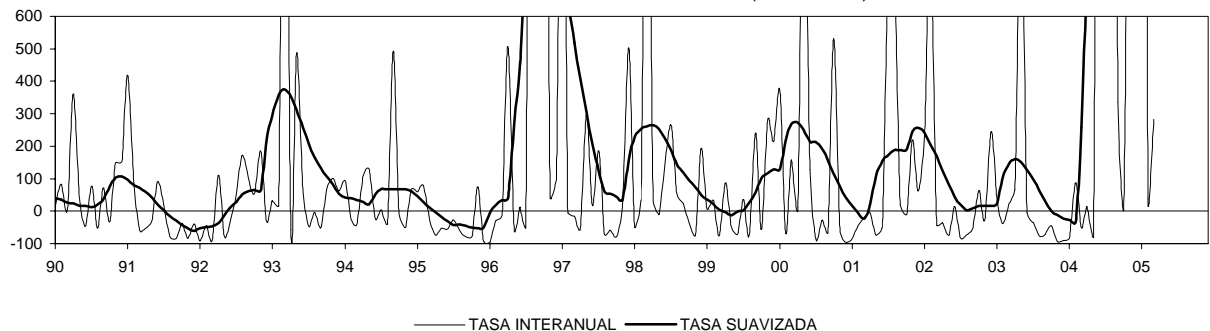

VIVIENDAS INICIADAS

LICENCIAS: Nº DE VIVIENDAS OBRA NUEVA

MADRID

VIVIENDAS TERMINADAS

CERTIFICACIONES FIN DE OBRA: Nº DE VIVIENDAS TOTAL

LICENCIAS: SUPERFICIE A CONSTRUIR TOTAL

VALOR DE LIQUIDACIÓN DE LA EJECUCIÓN MATERIAL DE LAS OBRAS

CONSUMO ENERGÍA ELÉCTRICA: CONSTRUCCIÓN

MADRID

LICITACIÓN OFICIAL TOTAL (SEOPAN)

LICITACIÓN OFICIAL EDIFICACIÓN (SEOPAN)

LICITACIÓN OFICIAL TOTAL (FOMENTO)

LICITACIÓN OFICIAL EDIFICACIÓN (FOMENTO)

LICITACIÓN OFICIAL INGENIERÍA CIVIL (FOMENTO)