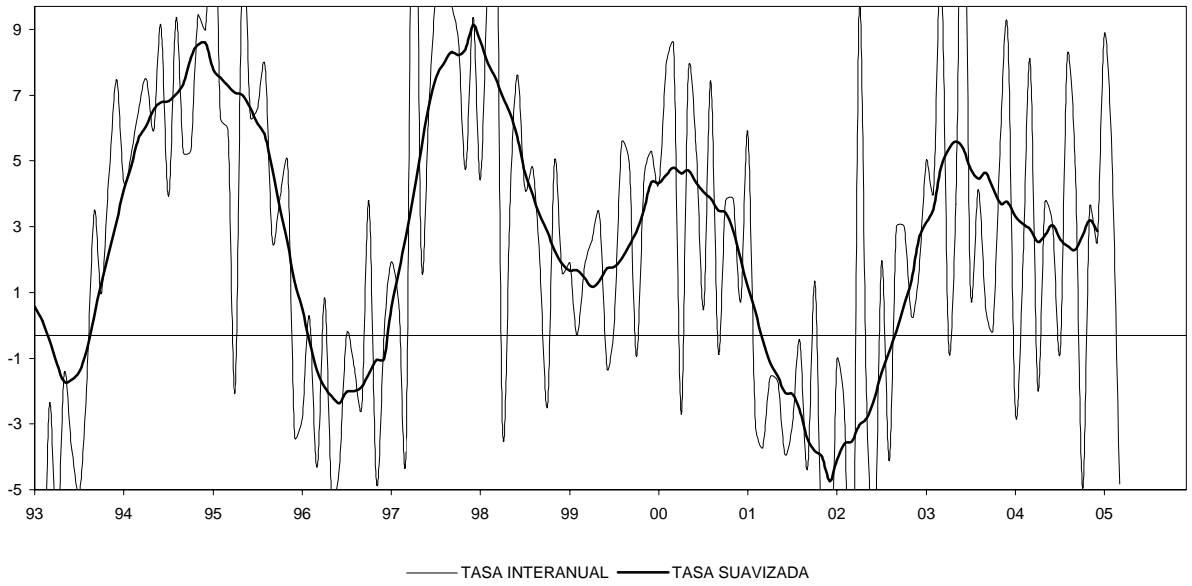

MADRID
IPI GENERAL (INE)

CONSUMO ENERGÍA ELÉCTRICA: TOTAL

CONSUMO ENERGÍA ELÉCTRICA: INDUSTRIA

MADRID CONSUMO DE CEMENTO

Nº DE VIVIENDAS VISADAS POR EL COLEGIO DE ARQUITECTOS TÉCNICOS

Nº DE PROYECTOS VISADOS POR EL COLEGIO DE ARQUITECTOS

VIVIENDAS INICIADAS

LICENCIAS: Nº DE VIVIENDAS OBRA NUEVA

MADRID

VIVIENDAS TERMINADAS

CERTIFICACIONES FIN DE OBRA: Nº DE VIVIENDAS TOTAL

LICENCIAS: SUPERFICIE A CONSTRUIR TOTAL

VALOR DE LIQUIDACIÓN DE LA EJECUCIÓN MATERIAL DE LAS OBRAS