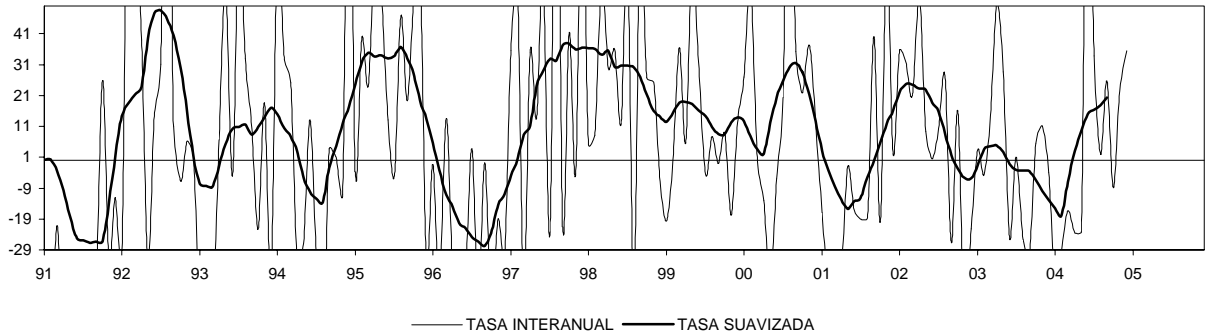

VIVIENDAS INICIADAS

LICENCIAS: Nº DE VIVIENDAS OBRA NUEVA

MADRID

VIVIENDAS TERMINADAS

CERTIFICACIONES FIN DE OBRA: Nº DE VIVIENDAS TOTAL

LICENCIAS: SUPERFICIE A CONSTRUIR TOTAL

VALOR DE LIQUIDACIÓN DE LA EJECUCIÓN MATERIAL DE LAS OBRAS

CONSUMO ENERGÍA ELÉCTRICA: CONSTRUCCIÓN

MADRID

LICITACIÓN OFICIAL TOTAL (SEOPAN)

LICITACIÓN OFICIAL EDIFICACIÓN (SEOPAN)

LICITACIÓN OFICIAL TOTAL (FOMENTO)

LICITACIÓN OFICIAL EDIFICACIÓN (FOMENTO)

LICITACIÓN OFICIAL INGENIERÍA CIVIL (FOMENTO)