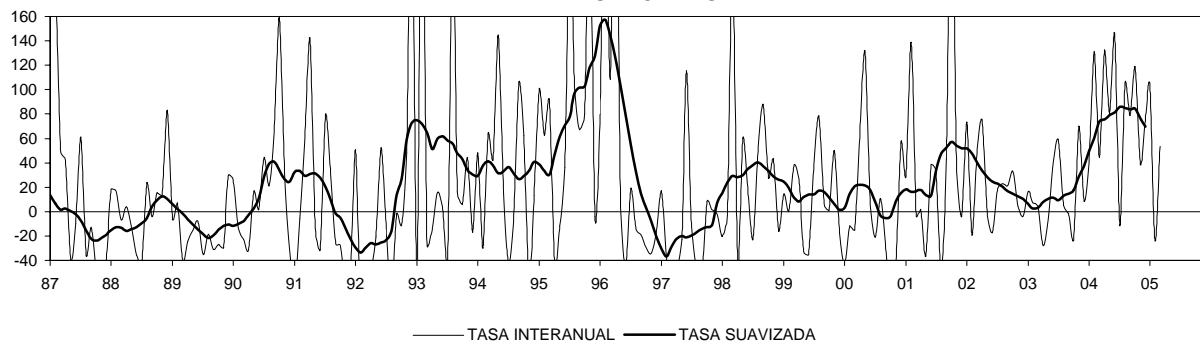

MADRID
IPI GENERAL (INE)

CONSUMO ENERGÍA ELÉCTRICA: TOTAL

CONSUMO ENERGÍA ELÉCTRICA: INDUSTRIA

MADRID CONSUMO DE CEMENTO

Nº DE VIVIENDAS VISADAS POR EL COLEGIO DE ARQUITECTOS TÉCNICOS

Nº DE PROYECTOS VISADOS POR EL COLEGIO DE ARQUITECTOS

VIVIENDAS INICIADAS

LICENCIAS: Nº DE VIVIENDAS OBRA NUEVA

MADRID

VIVIENDAS TERMINADAS

CERTIFICACIONES FIN DE OBRA: Nº DE VIVIENDAS TOTAL

LICENCIAS: SUPERFICIE A CONSTRUIR TOTAL

VALOR DE LIQUIDACIÓN DE LA EJECUCIÓN MATERIAL DE LAS OBRAS