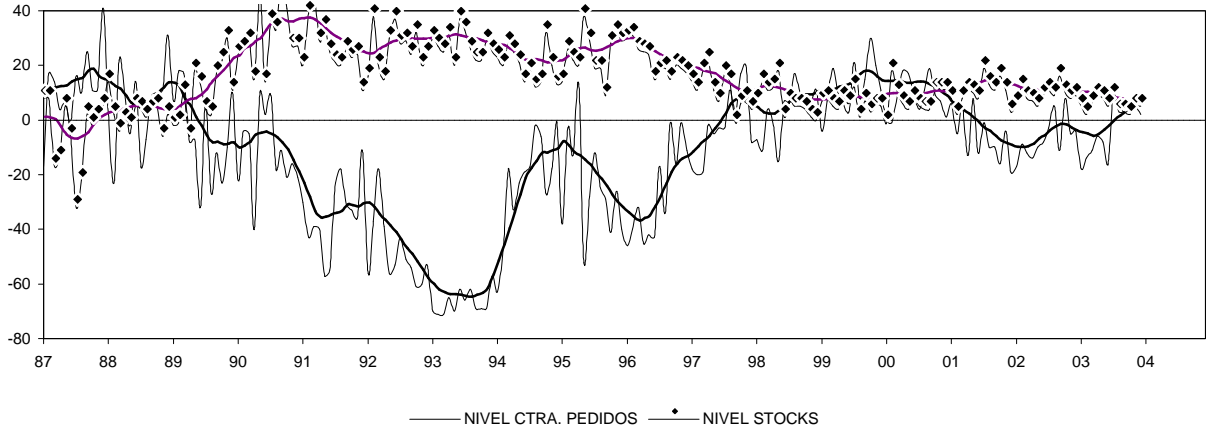

MADRID
IPI GENERAL (INE)

CONSUMO ENERGÍA ELÉCTRICA: TOTAL

CONSUMO ENERGÍA ELÉCTRICA: INDUSTRIA

MADRID

INDICADOR DE CLIMA INDUSTRIAL (SUAVIZADA)

EOE INDUSTRIA (ORIGINAL Y SUAVIZADA)

EOE INDUSTRIA: TENDENCIA DE LA PRODUCCIÓN

EOE INDUSTRIA: % UTILIZACIÓN CAPACIDAD

MADRID
CONSUMO DE CEMENTO

Nº DE VIVIENDAS VISADAS POR EL COLEGIO DE ARQUITECTOS TÉCNICOS

Nº DE PROYECTOS VISADOS POR EL COLEGIO DE ARQUITECTOS

VIVIENDAS INICIADAS

LICENCIAS: Nº DE VIVIENDAS OBRA NUEVA

MADRID

VIVIENDAS TERMINADAS

CERTIFICACIONES FIN DE OBRA: Nº DE VIVIENDAS TOTAL

LICENCIAS: SUPERFICIE A CONSTRUIR TOTAL

VALOR DE LIQUIDACIÓN DE LA EJECUCIÓN MATERIAL DE LAS OBRAS

CONSUMO ENERGÍA ELÉCTRICA: CONSTRUCCIÓN