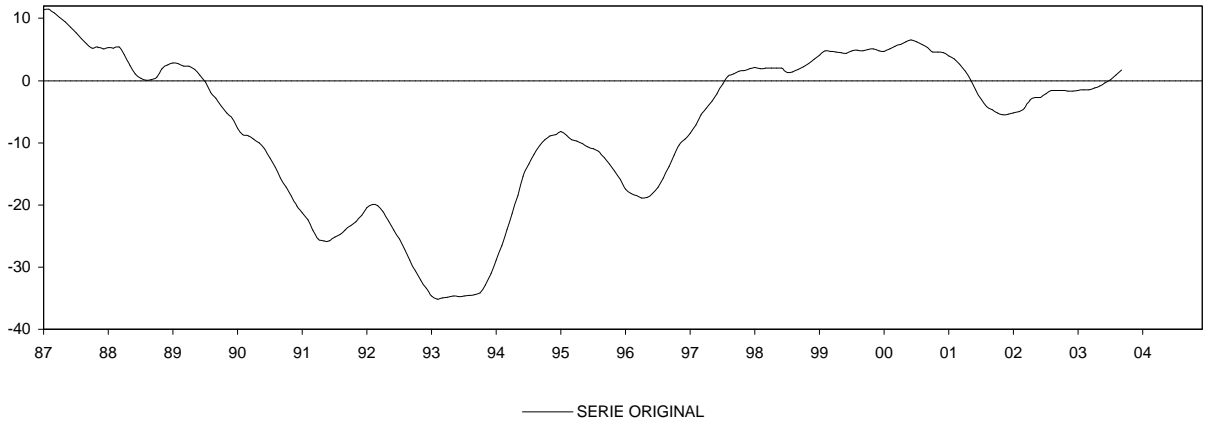

MADRID
IPI GENERAL (INE)

CONSUMO ENERGÍA ELÉCTRICA: TOTAL

CONSUMO ENERGÍA ELÉCTRICA: INDUSTRIA

MADRID

INDICADOR DE CLIMA INDUSTRIAL (SUAVIZADA)

EOE INDUSTRIA (ORIGINAL Y SUAVIZADA)

EOE INDUSTRIA: TENDENCIA DE LA PRODUCCIÓN

EOE INDUSTRIA: % UTILIZACIÓN CAPACIDAD

MADRID
CONSUMO DE CEMENTO

Nº DE VIVIENDAS VISADAS POR EL COLEGIO DE ARQUITECTOS TÉCNICOS

Nº DE PROYECTOS VISADOS POR EL COLEGIO DE ARQUITECTOS

VIVIENDAS INICIADAS

LICENCIAS: Nº DE VIVIENDAS OBRA NUEVA