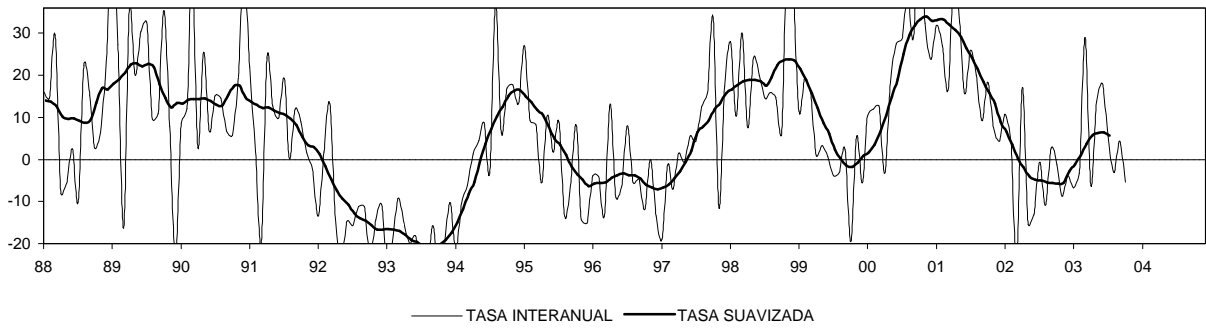

MADRID
IPI GENERAL (INE)

CONSUMO ENERGÍA ELÉCTRICA: TOTAL

CONSUMO ENERGÍA ELÉCTRICA: INDUSTRIA

MADRID

INDICADOR DE CLIMA INDUSTRIAL (SUAVIZADA)

EOE INDUSTRIA (ORIGINAL Y SUAVIZADA)

EOE INDUSTRIA: TENDENCIA DE LA PRODUCCIÓN

EOE INDUSTRIA: % UTILIZACIÓN CAPACIDAD

MADRID
CONSUMO DE CEMENTO

Nº DE VIVIENDAS VISADAS POR EL COLEGIO DE ARQUITECTOS TÉCNICOS

Nº DE PROYECTOS VISADOS POR EL COLEGIO DE ARQUITECTOS

VIVIENDAS INICIADAS

LICENCIAS: Nº DE VIVIENDAS OBRA NUEVA