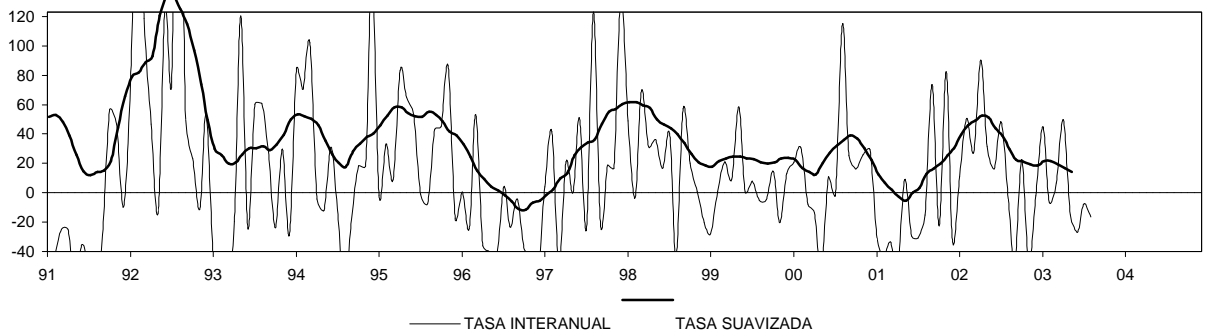

EOE INDUSTRIA: % UTILIZACIÓN CAPACIDAD

MADRID
CONSUMO DE CEMENTO

Nº DE VIVIENDAS VISADAS POR EL COLEGIO DE ARQUITECTOS TÉCNICOS

Nº DE PROYECTOS VISADOS POR EL COLEGIO DE ARQUITECTOS

VIVIENDAS INICIADAS

LICENCIAS: Nº DE VIVIENDAS OBRA NUEVA

MADRID

VIVIENDAS TERMINADAS

CERTIFICACIONES FIN DE OBRA: Nº DE VIVIENDAS TOTAL

LICENCIAS: SUPERFICIE A CONSTRUIR TOTAL

VALOR DE LIQUIDACIÓN DE LA EJECUCIÓN MATERIAL DE LAS OBRAS

CONSUMO ENERGÍA ELÉCTRICA: CONSTRUCCIÓN