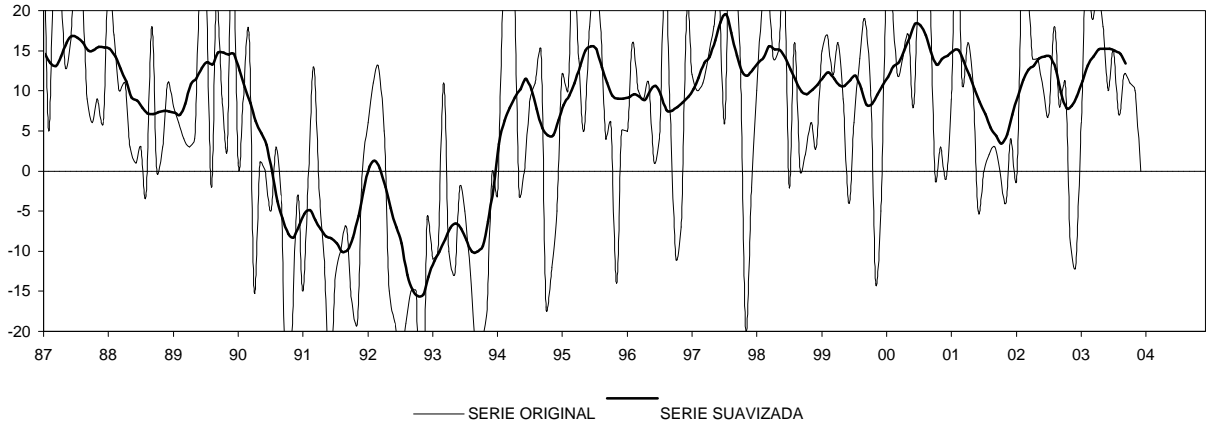

MADRID
IPI GENERAL (INE)

CONSUMO ENERGÍA ELÉCTRICA: TOTAL

CONSUMO ENERGÍA ELÉCTRICA: INDUSTRIA

MADRID

INDICADOR DE CLIMA INDUSTRIAL (SUAVIZADA)

EOE INDUSTRIA (ORIGINAL Y SUAVIZADA)

EOE INDUSTRIA: TENDENCIA DE LA PRODUCCIÓN

EOE INDUSTRIA: % UTILIZACIÓN CAPACIDAD

MADRID
CONSUMO DE CEMENTO

Nº DE VIVIENDAS VISADAS POR EL COLEGIO DE ARQUITECTOS TÉCNICOS

Nº DE PROYECTOS VISADOS POR EL COLEGIO DE ARQUITECTOS

VIVIENDAS INICIADAS

LICENCIAS: Nº DE VIVIENDAS OBRA NUEVA