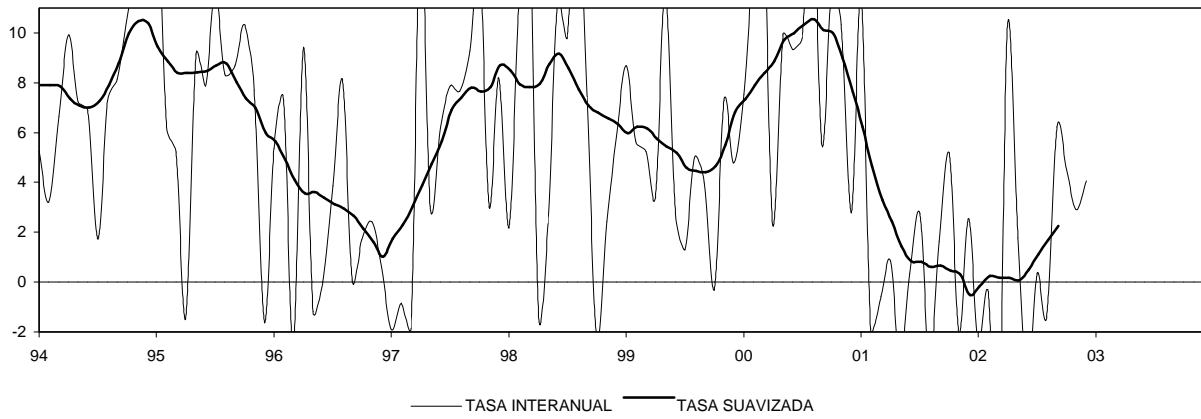

MADRID IPI GENERAL (INE)

IPI GENERAL

CONSUMO ENERGÍA ELÉCTRICA: TOTAL

CONSUMO ENERGÍA ELÉCTRICA: INDUSTRIA

MADRID

INDICADOR DE CLIMA INDUSTRIAL (SUAVIZADA)

— SERIE ORIGINAL

EOE INDUSTRIA (ORIGINAL Y SUAVIZADA)

— NIVEL CTRA. PEDIDOS —•— NIVEL STOCKS

EOE INDUSTRIA: TENDENCIA DE LA PRODUCCIÓN

— SERIE ORIGINAL — SERIE SUAVIZADA

EOE INDUSTRIA: % UTILIZACIÓN CAPACIDAD

— SERIE ORIGINAL

MADRID
CONSUMO DE CEMENTO

Nº DE VIVIENDAS VISADAS POR EL COLEGIO DE ARQUITECTOS TÉCNICOS