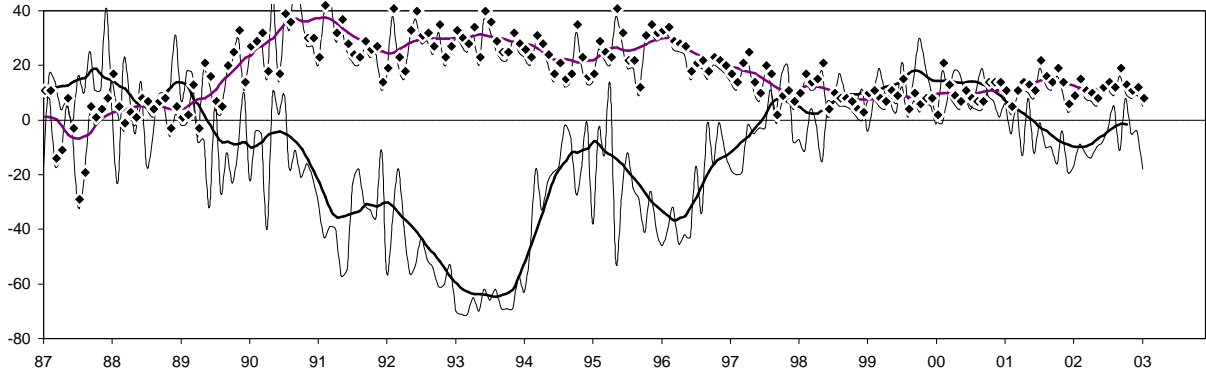

MADRID IPI GENERAL (INE)

IPI GENERAL

CONSUMO ENERGÍA ELÉCTRICA: TOTAL

CONSUMO ENERGÍA ELÉCTRICA: INDUSTRIA

MADRID

INDICADOR DE CLIMA INDUSTRIAL (SUAVIZADA)

— SERIE ORIGINAL

EOE INDUSTRIA (ORIGINAL Y SUAVIZADA)

— NIVEL CTRA. PEDIDOS —•— NIVEL STOCKS

EOE INDUSTRIA: TENDENCIA DE LA PRODUCCIÓN

— SERIE ORIGINAL — SERIE SUAVIZADA

EOE INDUSTRIA: % UTILIZACIÓN CAPACIDAD

— SERIE ORIGINAL

MADRID
CONSUMO DE CEMENTO

Nº DE VIVIENDAS VISADAS POR EL COLEGIO DE ARQUITECTOS TÉCNICOS