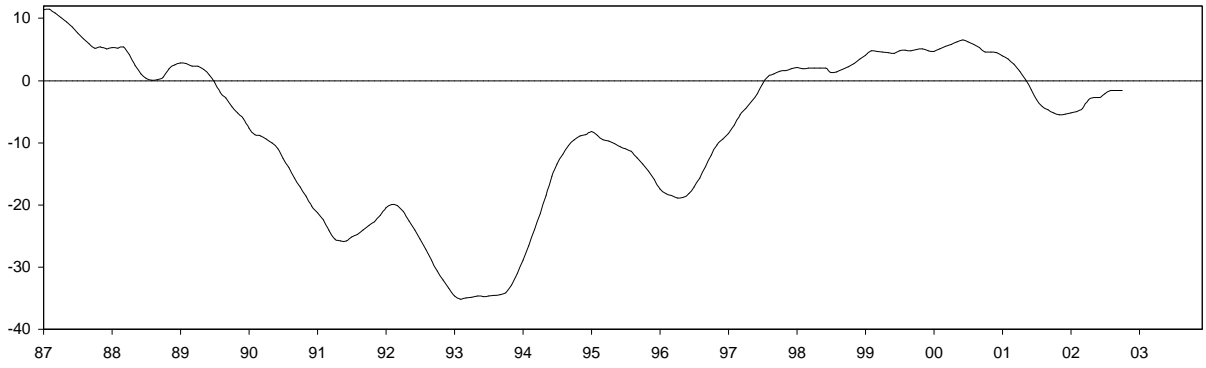

MADRID IPI GENERAL (INE)

IPI GENERAL

CONSUMO ENERGÍA ELÉCTRICA: TOTAL

CONSUMO ENERGÍA ELÉCTRICA: INDUSTRIA

MADRID

INDICADOR DE CLIMA INDUSTRIAL (SUAVIZADA)

— SERIE ORIGINAL

EOE INDUSTRIA (ORIGINAL Y SUAVIZADA)

— NIVEL CTRA. PEDIDOS —•— NIVEL STOCKS

EOE INDUSTRIA: TENDENCIA DE LA PRODUCCIÓN

— SERIE ORIGINAL — SERIE SUAVIZADA

EOE INDUSTRIA: % UTILIZACIÓN CAPACIDAD

— SERIE ORIGINAL

MADRID
CONSUMO DE CEMENTO

Nº DE VIVIENDAS VISADAS POR EL COLEGIO DE ARQUITECTOS TÉCNICOS