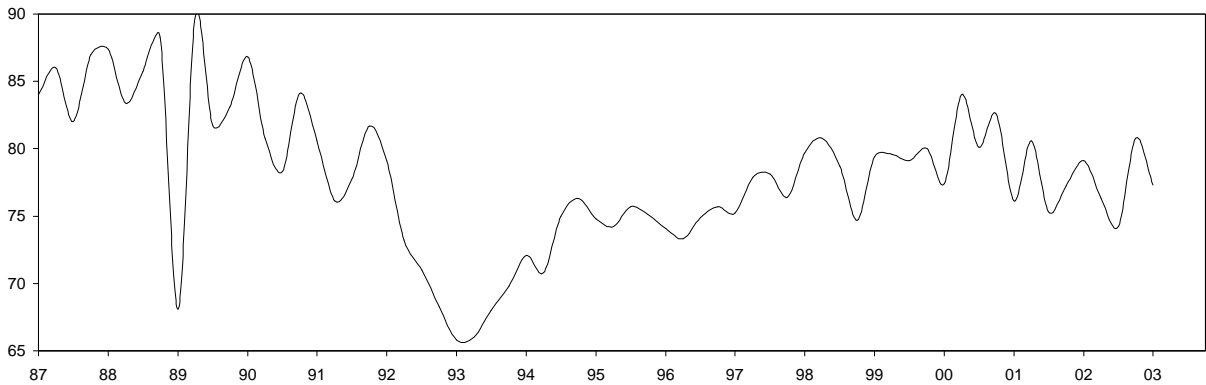

MADRID IPI GENERAL (INE)

IPI GENERAL

CONSUMO ENERGÍA ELÉCTRICA: TOTAL

CONSUMO ENERGÍA ELÉCTRICA: INDUSTRIA

MADRID

INDICADOR DE CLIMA INDUSTRIAL (SUAVIZADA)

— SERIE ORIGINAL

EOE INDUSTRIA (ORIGINAL Y SUAVIZADA)

— NIVEL CTRA. PEDIDOS —•— NIVEL STOCKS

EOE INDUSTRIA: TENDENCIA DE LA PRODUCCIÓN

— SERIE ORIGINAL — SERIE SUAVIZADA

EOE INDUSTRIA: % UTILIZACIÓN CAPACIDAD

— SERIE ORIGINAL

MADRID
CONSUMO DE CEMENTO

Nº DE VIVIENDAS VISADAS POR EL COLEGIO DE ARQUITECTOS TÉCNICOS