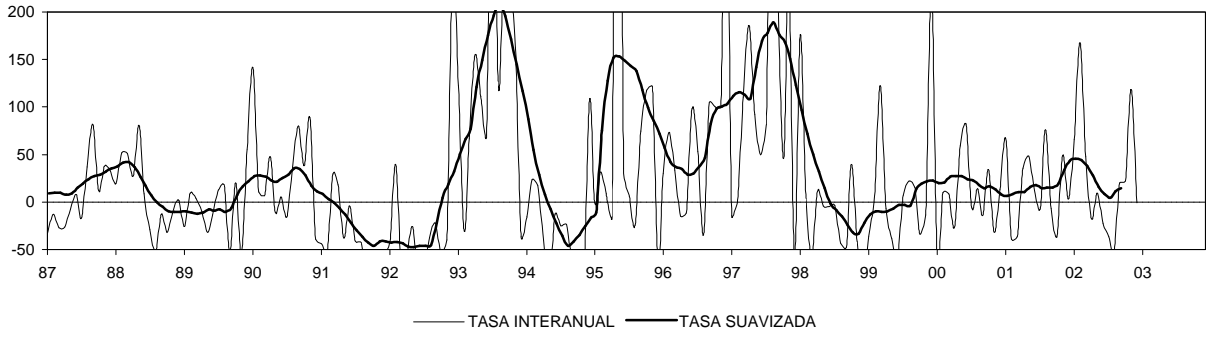

— NIVEL CTRA. PEDIDOS —•— NIVEL STOCKS

EOE INDUSTRIA: TENDENCIA DE LA PRODUCCIÓN

— SERIE ORIGINAL — SERIE SUAVIZADA

EOE INDUSTRIA: % UTILIZACIÓN CAPACIDAD

— SERIE ORIGINAL

MADRID
CONSUMO DE CEMENTO

Nº DE VIVIENDAS VISADAS POR EL COLEGIO DE ARQUITECTOS TÉCNICOS

Nº DE PROYECTOS VISADOS POR EL COLEGIO DE ARQUITECTOS

VIVIENDAS INICIADAS

LICENCIAS: Nº DE VIVIENDAS OBRA NUEVA

MADRID

VIVIENDAS TERMINADAS

CERTIFICACIONES FIN DE OBRA: Nº DE VIVIENDAS TOTAL

LICENCIAS: SUPERFICIE A CONSTRUIR TOTAL

VALOR DE LIQUIDACIÓN DE LA EJECUCIÓN MATERIAL DE LAS OBRAS

CONSUMO ENERGÍA ELÉCTRICA: CONSTRUCCIÓN

MADRID

LICITACIÓN OFICIAL TOTAL (SEOPAN)

LICITACIÓN OFICIAL EDIFICACIÓN (SEOPAN)

LICITACIÓN OFICIAL TOTAL (FOMENTO)