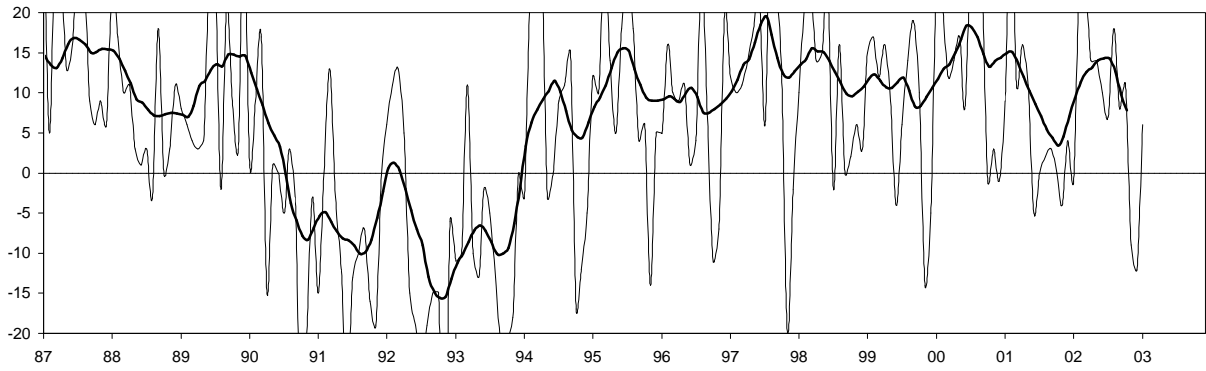

MADRID IPI GENERAL (INE)

IPI GENERAL

CONSUMO ENERGÍA ELÉCTRICA: TOTAL

CONSUMO ENERGÍA ELÉCTRICA: INDUSTRIA

MADRID

INDICADOR DE CLIMA INDUSTRIAL (SUAVIZADA)

— SERIE ORIGINAL

EOE INDUSTRIA (ORIGINAL Y SUAVIZADA)

— NIVEL CTRA. PEDIDOS —•— NIVEL STOCKS

EOE INDUSTRIA: TENDENCIA DE LA PRODUCCIÓN

— SERIE ORIGINAL — SERIE SUAVIZADA

EOE INDUSTRIA: % UTILIZACIÓN CAPACIDAD

— SERIE ORIGINAL

MADRID
CONSUMO DE CEMENTO

Nº DE VIVIENDAS VISADAS POR EL COLEGIO DE ARQUITECTOS TÉCNICOS