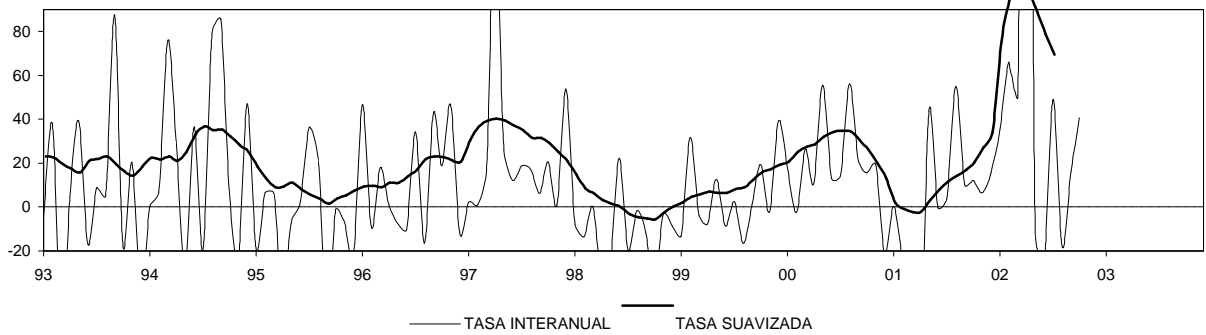

— NIVEL CTRA. PEDIDOS —•— NIVEL STOCKS

EOE INDUSTRIA: TENDENCIA DE LA PRODUCCIÓN

— SERIE ORIGINAL — SERIE SUAVIZADA

EOE INDUSTRIA: % UTILIZACIÓN CAPACIDAD

— SERIE ORIGINAL

MADRID
CONSUMO DE CEMENTO

Nº DE VIVIENDAS VISADAS POR EL COLEGIO DE ARQUITECTOS TÉCNICOS

Nº DE PROYECTOS VISADOS POR EL COLEGIO DE ARQUITECTOS

VIVIENDAS INICIADAS

LICENCIAS: Nº DE VIVIENDAS OBRA NUEVA

MADRID

VIVIENDAS TERMINADAS

CERTIFICACIONES FIN DE OBRA: Nº DE VIVIENDAS TOTAL

LICENCIAS: SUPERFICIE A CONSTRUIR TOTAL

VALOR DE LIQUIDACIÓN DE LA EJECUCIÓN MATERIAL DE LAS OBRAS

CONSUMO ENERGÍA ELÉCTRICA: CONSTRUCCIÓN

MADRID

LICITACIÓN OFICIAL TOTAL (SEOPAN)

LICITACIÓN OFICIAL EDIFICACIÓN (SEOPAN)

LICITACIÓN OFICIAL TOTAL (FOMENTO)