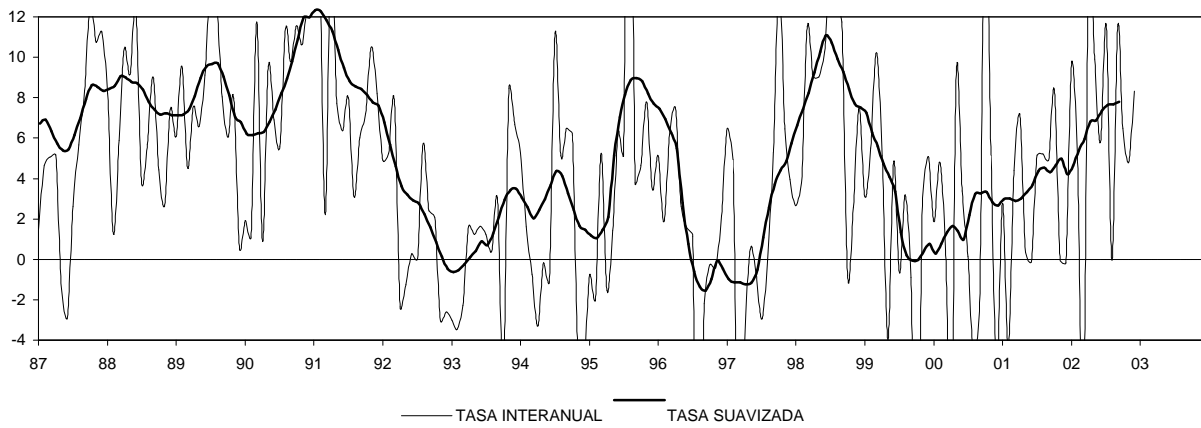

MADRID IPI GENERAL (INE)

IPI GENERAL

CONSUMO ENERGÍA ELÉCTRICA: TOTAL

CONSUMO ENERGÍA ELÉCTRICA: INDUSTRIA

MADRID

INDICADOR DE CLIMA INDUSTRIAL (SUAVIZADA)

— SERIE ORIGINAL

EOE INDUSTRIA (ORIGINAL Y SUAVIZADA)

— NIVEL CTRA. PEDIDOS —•— NIVEL STOCKS

EOE INDUSTRIA: TENDENCIA DE LA PRODUCCIÓN

— SERIE ORIGINAL — SERIE SUAVIZADA

EOE INDUSTRIA: % UTILIZACIÓN CAPACIDAD

— SERIE ORIGINAL

MADRID
CONSUMO DE CEMENTO

Nº DE VIVIENDAS VISADAS POR EL COLEGIO DE ARQUITECTOS TÉCNICOS