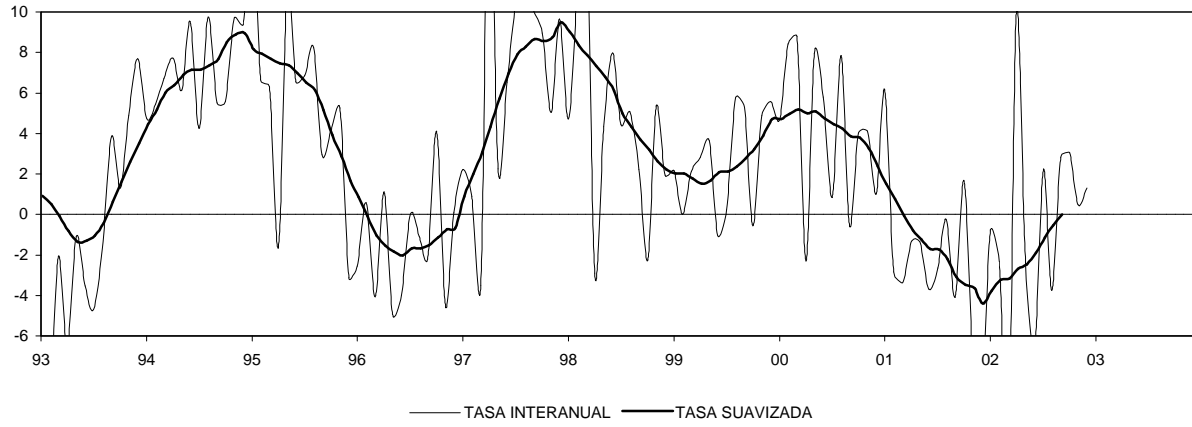

MADRID IPI GENERAL (INE)

IPI GENERAL

CONSUMO ENERGÍA ELÉCTRICA: TOTAL

CONSUMO ENERGÍA ELÉCTRICA: INDUSTRIA

MADRID

INDICADOR DE CLIMA INDUSTRIAL (SUAVIZADA)

— SERIE ORIGINAL

EOE INDUSTRIA (ORIGINAL Y SUAVIZADA)

— NIVEL CTRA. PEDIDOS —•— NIVEL STOCKS

EOE INDUSTRIA: TENDENCIA DE LA PRODUCCIÓN

— SERIE ORIGINAL — SERIE SUAVIZADA

EOE INDUSTRIA: % UTILIZACIÓN CAPACIDAD

— SERIE ORIGINAL

MADRID
CONSUMO DE CEMENTO

Nº DE VIVIENDAS VISADAS POR EL COLEGIO DE ARQUITECTOS TÉCNICOS