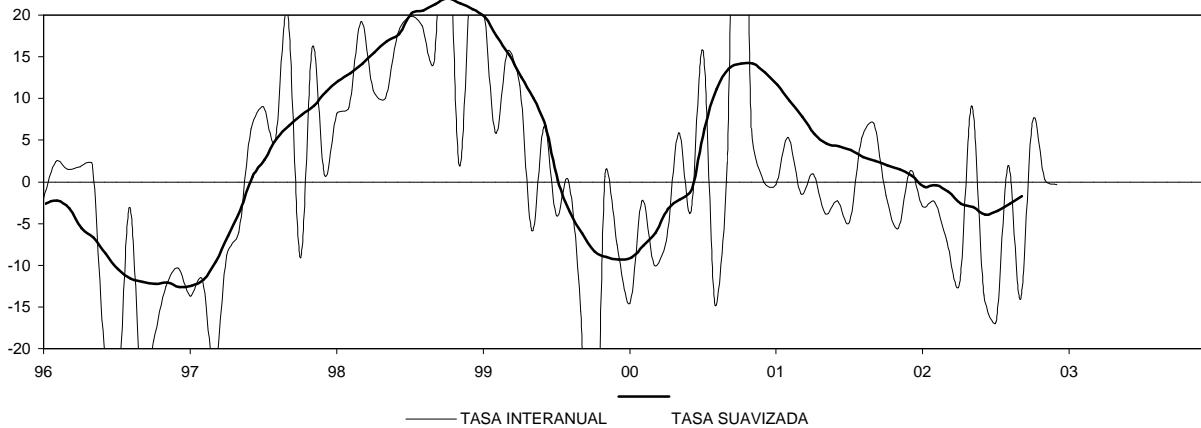

MADRID IPI GENERAL (INE)

IPI GENERAL

CONSUMO ENERGÍA ELÉCTRICA: TOTAL

CONSUMO ENERGÍA ELÉCTRICA: INDUSTRIA

MADRID

INDICADOR DE CLIMA INDUSTRIAL (SUAVIZADA)

— SERIE ORIGINAL

EOE INDUSTRIA (ORIGINAL Y SUAVIZADA)

— NIVEL CTRA. PEDIDOS —•— NIVEL STOCKS

EOE INDUSTRIA: TENDENCIA DE LA PRODUCCIÓN

— SERIE ORIGINAL — SERIE SUAVIZADA

EOE INDUSTRIA: % UTILIZACIÓN CAPACIDAD

— SERIE ORIGINAL

MADRID
CONSUMO DE CEMENTO

Nº DE VIVIENDAS VISADAS POR EL COLEGIO DE ARQUITECTOS TÉCNICOS