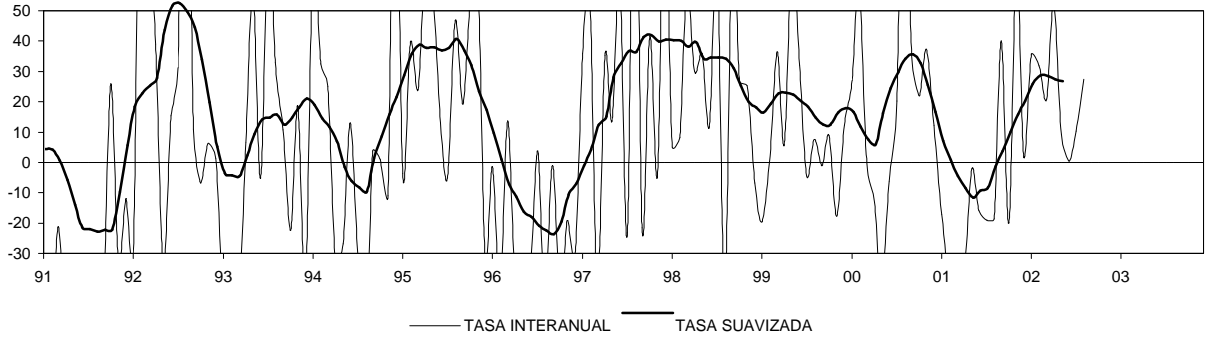

— NIVEL CTRA. PEDIDOS —•— NIVEL STOCKS

EOE INDUSTRIA: TENDENCIA DE LA PRODUCCIÓN

— SERIE ORIGINAL — SERIE SUAVIZADA

EOE INDUSTRIA: % UTILIZACIÓN CAPACIDAD

— SERIE ORIGINAL

MADRID
CONSUMO DE CEMENTO

Nº DE VIVIENDAS VISADAS POR EL COLEGIO DE ARQUITECTOS TÉCNICOS

Nº DE PROYECTOS VISADOS POR EL COLEGIO DE ARQUITECTOS

VIVIENDAS INICIADAS

LICENCIAS: Nº DE VIVIENDAS OBRA NUEVA

MADRID

VIVIENDAS TERMINADAS

CERTIFICACIONES FIN DE OBRA: Nº DE VIVIENDAS TOTAL

LICENCIAS: SUPERFICIE A CONSTRUIR TOTAL

VALOR DE LIQUIDACIÓN DE LA EJECUCIÓN MATERIAL DE LAS OBRAS

CONSUMO ENERGÍA ELÉCTRICA: CONSTRUCCIÓN

MADRID

LICITACIÓN OFICIAL TOTAL (SEOPAN)

LICITACIÓN OFICIAL EDIFICACIÓN (SEOPAN)

LICITACIÓN OFICIAL TOTAL (FOMENTO)