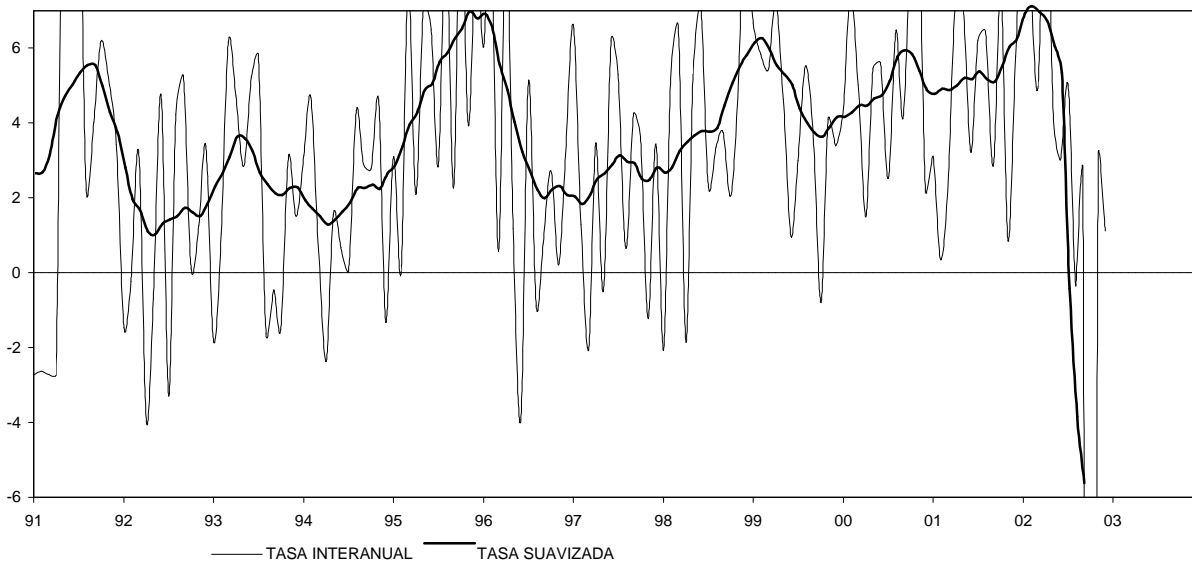

GALICIA

IPI GENERAL (INE)

CONSUMO ENERGÍA ELÉCTRICA TOTAL

CONSUMO ENERGÍA ELÉCTRICA USOS INDUSTRIALES

GALICIA

INDICADOR DE CLIMA INDUSTRIAL (SUAVIZADA)

— SERIE ORIGINAL

EOE INDUSTRIA (ORIGINAL Y SUAVIZADA)

— NIVEL CTRA. PEDIDOS * NIVEL STOCKS

EOE INDUSTRIA: TENDENCIA DE LA PRODUCCIÓN

— SERIE ORIGINAL — SERIE SUAVIZADA

EOE INDUSTRIA: % UTILIZACIÓN CAPACIDAD

— SERIE ORIGINAL

GALICIA
CONSUMO DE CEMENTO

Nº DE VIVIENDAS VISADAS POR EL COLEGIO DE ARQUITECTOS TÉCNICOS