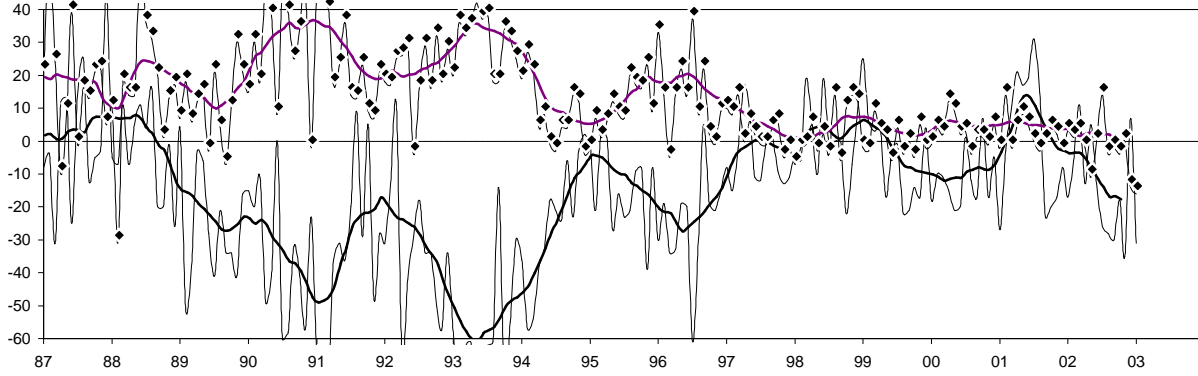

GALICIA

IPI GENERAL (INE)

CONSUMO ENERGÍA ELÉCTRICA TOTAL

CONSUMO ENERGÍA ELÉCTRICA USOS INDUSTRIALES

GALICIA

INDICADOR DE CLIMA INDUSTRIAL (SUAVIZADA)

— SERIE ORIGINAL

EOE INDUSTRIA (ORIGINAL Y SUAVIZADA)

— NIVEL CTRA. PEDIDOS * NIVEL STOCKS

EOE INDUSTRIA: TENDENCIA DE LA PRODUCCIÓN

— SERIE ORIGINAL — SERIE SUAVIZADA

EOE INDUSTRIA: % UTILIZACIÓN CAPACIDAD

— SERIE ORIGINAL

GALICIA
CONSUMO DE CEMENTO

Nº DE VIVIENDAS VISADAS POR EL COLEGIO DE ARQUITECTOS TÉCNICOS

VIVIENDAS INICIADAS

LICENCIAS: Nº DE VIVIENDAS OBRA NUEVA

GALICIA

VIVIENDAS TERMINADAS

CERTIFICACIONES FIN DE OBRA: Nº DE VIVIENDAS TOTAL

LICENCIAS: SUPERFICIE A CONSTRUIR TOTAL

VALOR DE LIQUIDACIÓN DE LA EJECUCIÓN MATERIAL DE LAS OBRAS