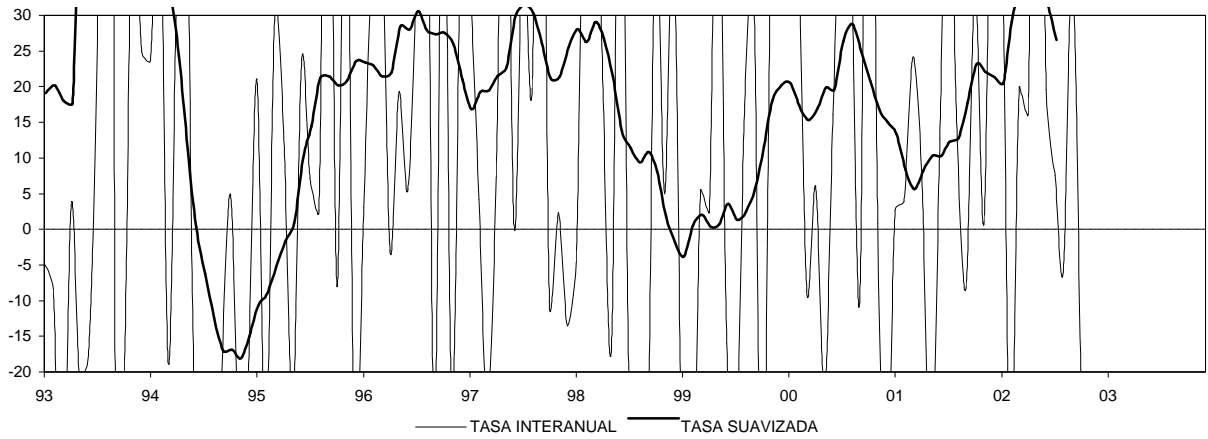

— NIVEL CTRA. PEDIDOS * NIVEL STOCKS

EOE INDUSTRIA: TENDENCIA DE LA PRODUCCIÓN

— SERIE ORIGINAL — SERIE SUAVIZADA

EOE INDUSTRIA: % UTILIZACIÓN CAPACIDAD

— SERIE ORIGINAL

GALICIA
CONSUMO DE CEMENTO

Nº DE VIVIENDAS VISADAS POR EL COLEGIO DE ARQUITECTOS TÉCNICOS

VIVIENDAS INICIADAS

LICENCIAS: Nº DE VIVIENDAS OBRA NUEVA

GALICIA

VIVIENDAS TERMINADAS

CERTIFICACIONES FIN DE OBRA: Nº DE VIVIENDAS TOTAL

LICENCIAS: SUPERFICIE A CONSTRUIR TOTAL

VALOR DE LIQUIDACIÓN DE LA EJECUCIÓN MATERIAL DE LAS OBRAS