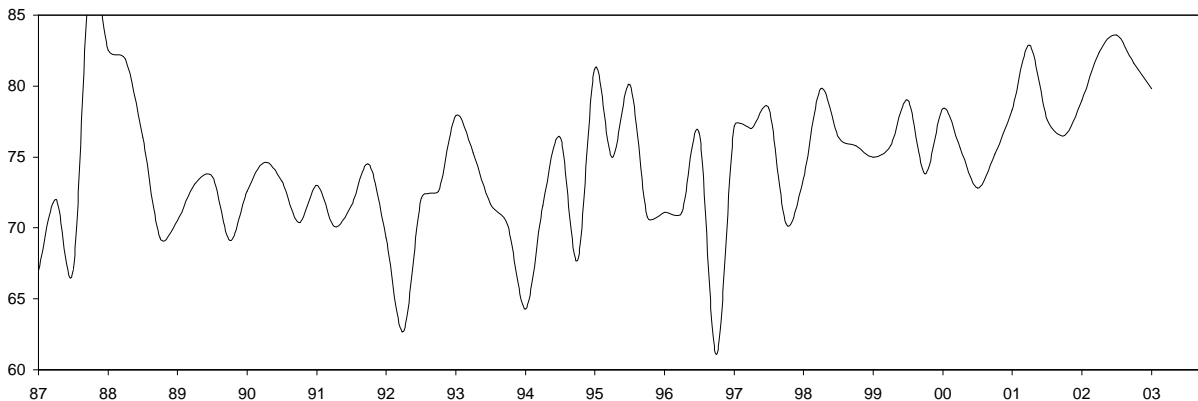

GALICIA

IPI GENERAL (INE)

CONSUMO ENERGÍA ELÉCTRICA TOTAL

CONSUMO ENERGÍA ELÉCTRICA USOS INDUSTRIALES

GALICIA

INDICADOR DE CLIMA INDUSTRIAL (SUAVIZADA)

— SERIE ORIGINAL

EOE INDUSTRIA (ORIGINAL Y SUAVIZADA)

— NIVEL CTRA. PEDIDOS * NIVEL STOCKS

EOE INDUSTRIA: TENDENCIA DE LA PRODUCCIÓN

— SERIE ORIGINAL — SERIE SUAVIZADA

EOE INDUSTRIA: % UTILIZACIÓN CAPACIDAD

— SERIE ORIGINAL

GALICIA
CONSUMO DE CEMENTO

Nº DE VIVIENDAS VISADAS POR EL COLEGIO DE ARQUITECTOS TÉCNICOS