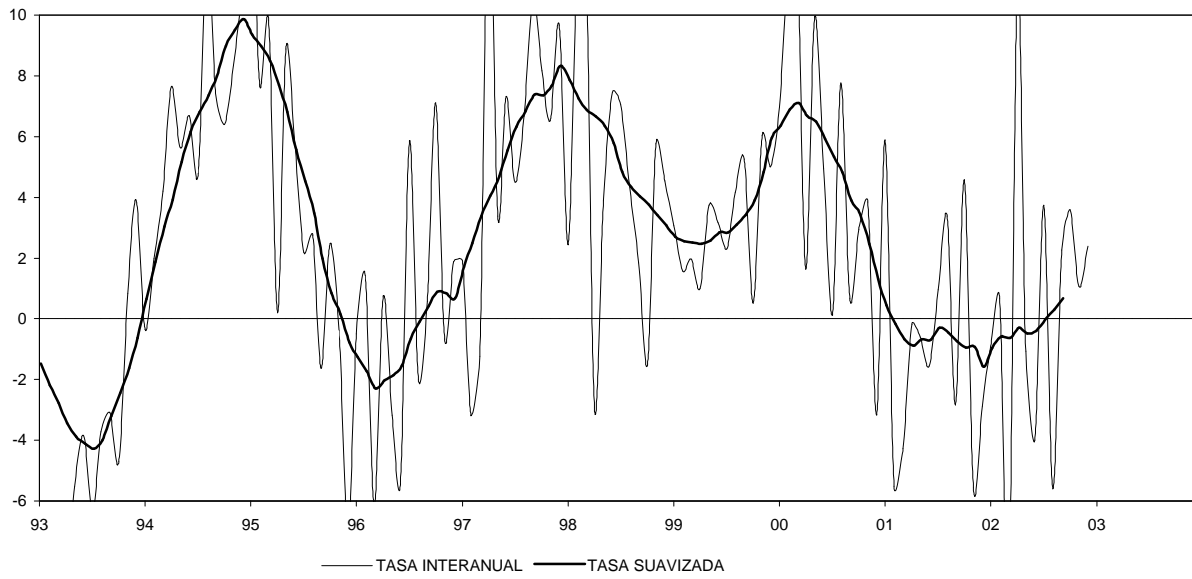

GALICIA

IPI GENERAL (INE)

CONSUMO ENERGÍA ELÉCTRICA TOTAL

CONSUMO ENERGÍA ELÉCTRICA USOS INDUSTRIALES

GALICIA

INDICADOR DE CLIMA INDUSTRIAL (SUAVIZADA)

— SERIE ORIGINAL

EOE INDUSTRIA (ORIGINAL Y SUAVIZADA)

— NIVEL CTRA. PEDIDOS * NIVEL STOCKS

EOE INDUSTRIA: TENDENCIA DE LA PRODUCCIÓN

— SERIE ORIGINAL — SERIE SUAVIZADA

EOE INDUSTRIA: % UTILIZACIÓN CAPACIDAD

— SERIE ORIGINAL

GALICIA
CONSUMO DE CEMENTO

Nº DE VIVIENDAS VISADAS POR EL COLEGIO DE ARQUITECTOS TÉCNICOS