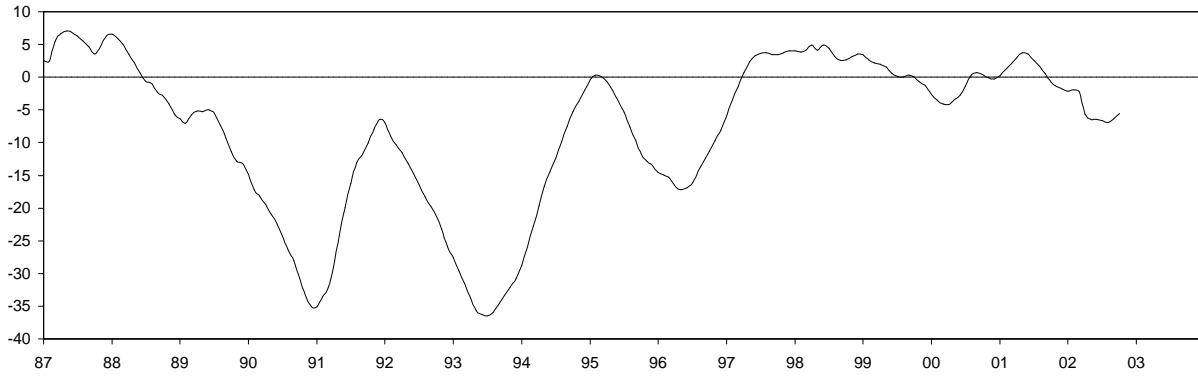

GALICIA

IPI GENERAL (INE)

CONSUMO ENERGÍA ELÉCTRICA TOTAL

CONSUMO ENERGÍA ELÉCTRICA USOS INDUSTRIALES

GALICIA

INDICADOR DE CLIMA INDUSTRIAL (SUAVIZADA)

— SERIE ORIGINAL

EOE INDUSTRIA (ORIGINAL Y SUAVIZADA)

— NIVEL CTRA. PEDIDOS * NIVEL STOCKS

EOE INDUSTRIA: TENDENCIA DE LA PRODUCCIÓN

— SERIE ORIGINAL — SERIE SUAVIZADA

EOE INDUSTRIA: % UTILIZACIÓN CAPACIDAD

— SERIE ORIGINAL

GALICIA
CONSUMO DE CEMENTO

Nº DE VIVIENDAS VISADAS POR EL COLEGIO DE ARQUITECTOS TÉCNICOS