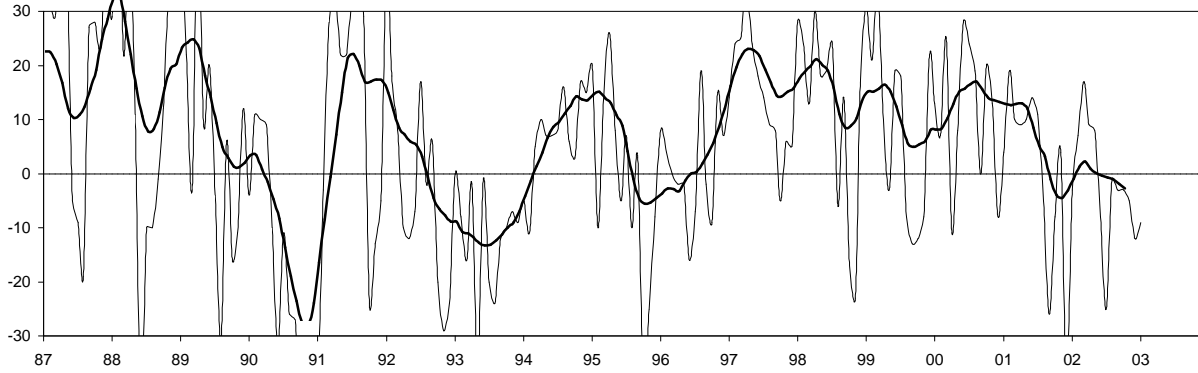

GALICIA

IPI GENERAL (INE)

CONSUMO ENERGÍA ELÉCTRICA TOTAL

CONSUMO ENERGÍA ELÉCTRICA USOS INDUSTRIALES

GALICIA

INDICADOR DE CLIMA INDUSTRIAL (SUAVIZADA)

— SERIE ORIGINAL

EOE INDUSTRIA (ORIGINAL Y SUAVIZADA)

— NIVEL CTRA. PEDIDOS * NIVEL STOCKS

EOE INDUSTRIA: TENDENCIA DE LA PRODUCCIÓN

— SERIE ORIGINAL — SERIE SUAVIZADA

EOE INDUSTRIA: % UTILIZACIÓN CAPACIDAD

— SERIE ORIGINAL

GALICIA
CONSUMO DE CEMENTO

Nº DE VIVIENDAS VISADAS POR EL COLEGIO DE ARQUITECTOS TÉCNICOS