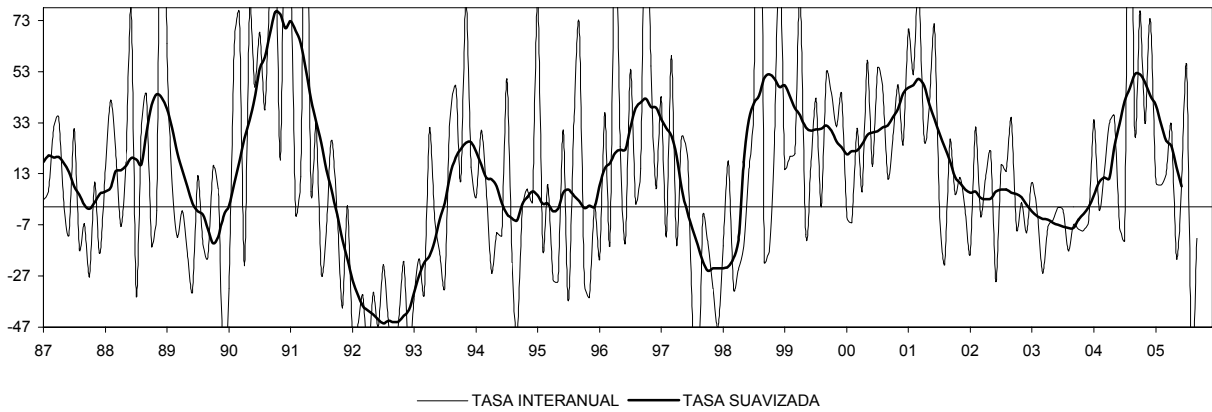

COMUNIDAD VALENCIANA

IPI GENERAL (INE)

CONSUMO DE ENERGÍA ELÉCTRICA: TOTAL

CONSUMO DE ENERGÍA ELÉCTRICA: INDUSTRIA

CONSUMO DE ENERGÍA ELÉCTRICA: USOS INDUSTRIALES

COMUNIDAD VALENCIANA

COMUNIDAD VALENCIANA

VIVIENDAS TERMINADAS

CERTIFICACIONES FIN OBRA: N° VIVIENDAS TOTAL

LICENCIAS: SUPERFICIE A CONSTRUIR TOTAL

VALOR DE LIQUIDACIÓN DE LA EJECUCIÓN MATERIAL DE LAS OBRAS

COMUNIDAD VALENCIANA

LICITACIÓN OFICIAL TOTAL (SEOPAN)

LICITACIÓN OFICIAL EDIFICACIÓN (SEOPAN)