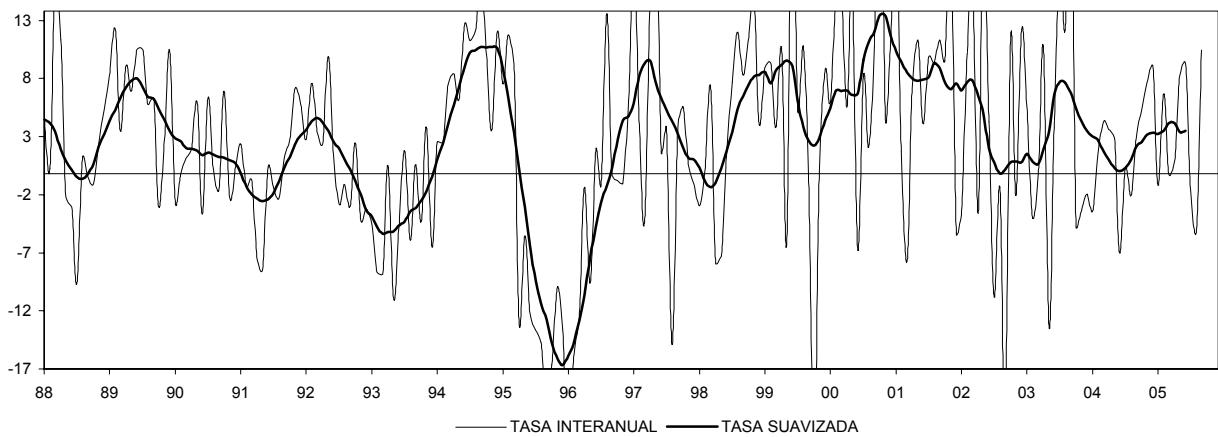

COMUNIDAD VALENCIANA

IPI GENERAL (INE)

CONSUMO DE ENERGÍA ELÉCTRICA: TOTAL

CONSUMO DE ENERGÍA ELÉCTRICA: INDUSTRIA

CONSUMO DE ENERGÍA ELÉCTRICA: USOS INDUSTRIALES

COMUNIDAD VALENCIANA

COMUNIDAD VALENCIANA

VIVIENDAS TERMINADAS

CERTIFICACIONES FIN OBRA: N° VIVIENDAS TOTAL

LICENCIAS: SUPERFICIE A CONSTRUIR TOTAL

VALOR DE LIQUIDACIÓN DE LA EJECUCIÓN MATERIAL DE LAS OBRAS

COMUNIDAD VALENCIANA

LICITACIÓN OFICIAL TOTAL (SEOPAN)

LICITACIÓN OFICIAL EDIFICACIÓN (SEOPAN)