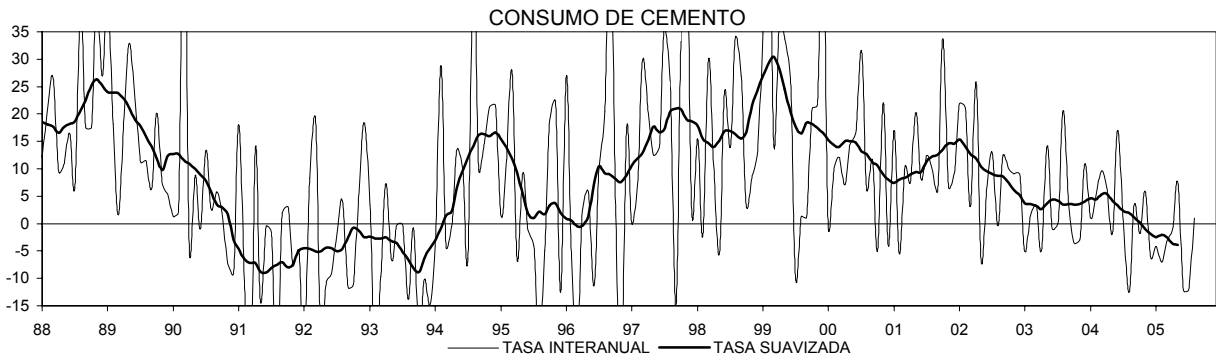

COMUNIDAD VALENCIANA

IPI GENERAL (INE)

CONSUMO DE ENERGÍA ELÉCTRICA: TOTAL

CONSUMO DE ENERGÍA ELÉCTRICA: INDUSTRIA

CONSUMO DE ENERGÍA ELÉCTRICA: USOS INDUSTRIALES

COMUNIDAD VALENCIANA

COMUNIDAD VALENCIANA

VIVIENDAS TERMINADAS

CERTIFICACIONES FIN OBRA: N° VIVIENDAS TOTAL

LICENCIAS: SUPERFICIE A CONSTRUIR TOTAL

VALOR DE LIQUIDACIÓN DE LA EJECUCIÓN MATERIAL DE LAS OBRAS

COMUNIDAD VALENCIANA

LICITACIÓN OFICIAL TOTAL (SEOPAN)

LICITACIÓN OFICIAL EDIFICACIÓN (SEOPAN)