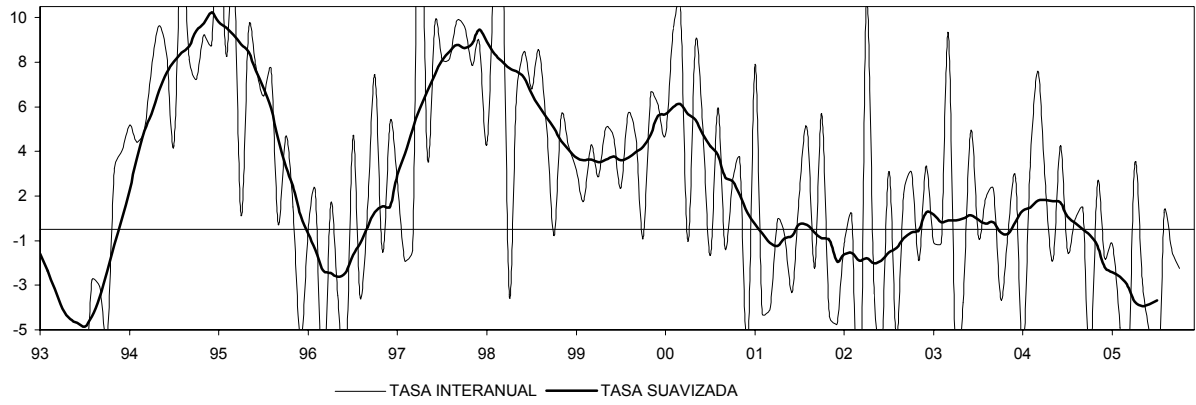

COMUNIDAD VALENCIANA

IPI GENERAL (INE)

CONSUMO DE ENERGÍA ELÉCTRICA: TOTAL

CONSUMO DE ENERGÍA ELÉCTRICA: INDUSTRIA

CONSUMO DE ENERGÍA ELÉCTRICA: USOS INDUSTRIALES

COMUNIDAD VALENCIANA

COMUNIDAD VALENCIANA

VIVIENDAS TERMINADAS

CERTIFICACIONES FIN OBRA: N° VIVIENDAS TOTAL

LICENCIAS: SUPERFICIE A CONSTRUIR TOTAL

VALOR DE LIQUIDACIÓN DE LA EJECUCIÓN MATERIAL DE LAS OBRAS

COMUNIDAD VALENCIANA

LICITACIÓN OFICIAL TOTAL (SEOPAN)

LICITACIÓN OFICIAL EDIFICACIÓN (SEOPAN)