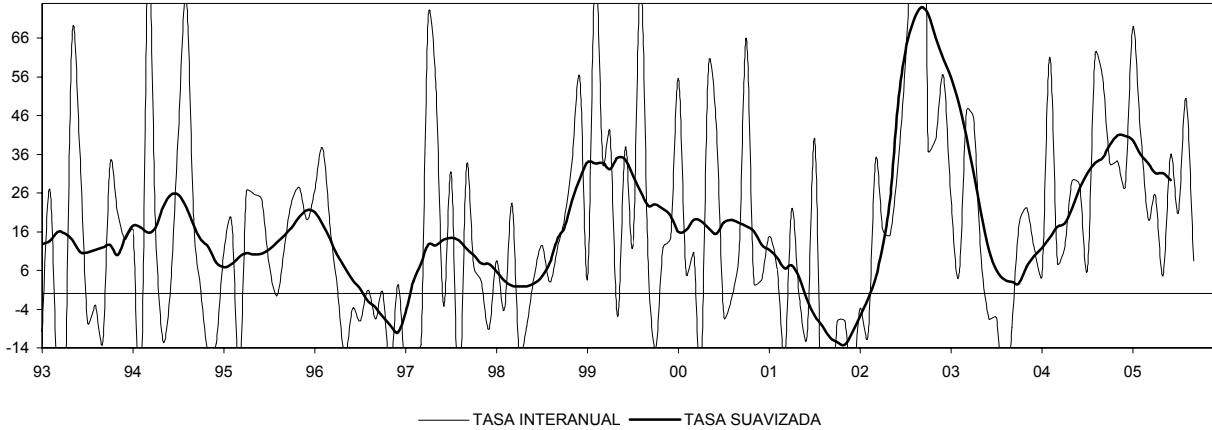

COMUNIDAD VALENCIANA

IPI GENERAL (INE)

CONSUMO DE ENERGÍA ELÉCTRICA: TOTAL

CONSUMO DE ENERGÍA ELÉCTRICA: INDUSTRIA

CONSUMO DE ENERGÍA ELÉCTRICA: USOS INDUSTRIALES

COMUNIDAD VALENCIANA

COMUNIDAD VALENCIANA

VIVIENDAS TERMINADAS

CERTIFICACIONES FIN OBRA: N° VIVIENDAS TOTAL

LICENCIAS: SUPERFICIE A CONSTRUIR TOTAL

VALOR DE LIQUIDACIÓN DE LA EJECUCIÓN MATERIAL DE LAS OBRAS

COMUNIDAD VALENCIANA

LICITACIÓN OFICIAL TOTAL (SEOPAN)

LICITACIÓN OFICIAL EDIFICACIÓN (SEOPAN)