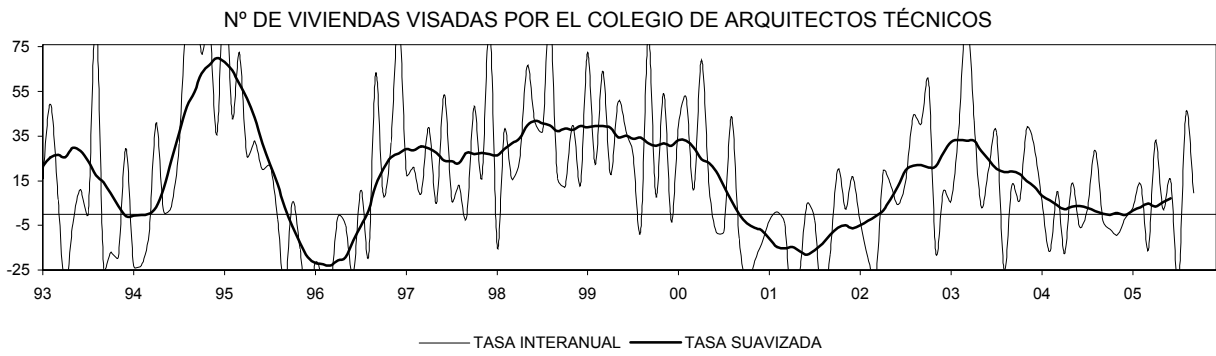

COMUNIDAD VALENCIANA

IPI GENERAL (INE)

CONSUMO DE ENERGÍA ELÉCTRICA: TOTAL

CONSUMO DE ENERGÍA ELÉCTRICA: INDUSTRIA

CONSUMO DE ENERGÍA ELÉCTRICA: USOS INDUSTRIALES

COMUNIDAD VALENCIANA

COMUNIDAD VALENCIANA

VIVIENDAS TERMINADAS

CERTIFICACIONES FIN OBRA: N° VIVIENDAS TOTAL

LICENCIAS: SUPERFICIE A CONSTRUIR TOTAL

VALOR DE LIQUIDACIÓN DE LA EJECUCIÓN MATERIAL DE LAS OBRAS

COMUNIDAD VALENCIANA

LICITACIÓN OFICIAL TOTAL (SEOPAN)

LICITACIÓN OFICIAL EDIFICACIÓN (SEOPAN)