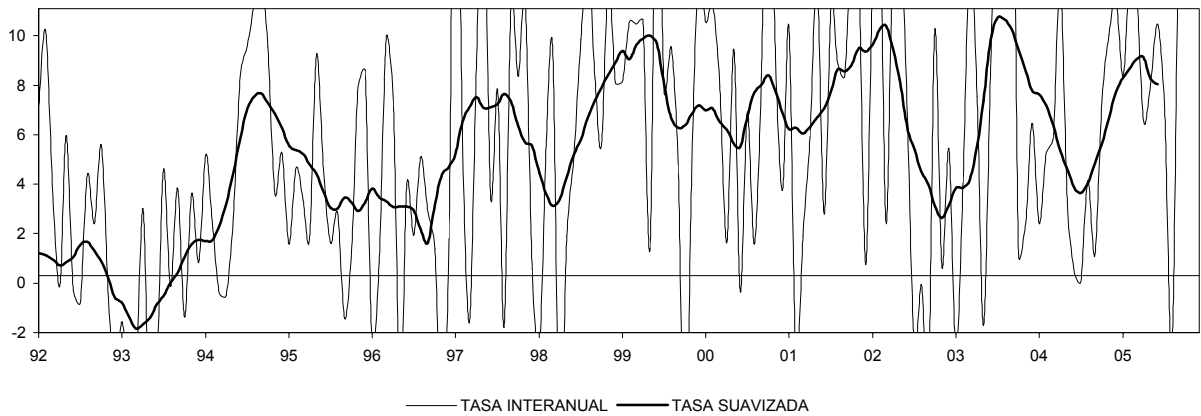

COMUNIDAD VALENCIANA

IPI GENERAL (INE)

CONSUMO DE ENERGÍA ELÉCTRICA: TOTAL

CONSUMO DE ENERGÍA ELÉCTRICA: INDUSTRIA

CONSUMO DE ENERGÍA ELÉCTRICA: USOS INDUSTRIALES

COMUNIDAD VALENCIANA

COMUNIDAD VALENCIANA

VIVIENDAS TERMINADAS

CERTIFICACIONES FIN OBRA: N° VIVIENDAS TOTAL

LICENCIAS: SUPERFICIE A CONSTRUIR TOTAL

VALOR DE LIQUIDACIÓN DE LA EJECUCIÓN MATERIAL DE LAS OBRAS

COMUNIDAD VALENCIANA

LICITACIÓN OFICIAL TOTAL (SEOPAN)

LICITACIÓN OFICIAL EDIFICACIÓN (SEOPAN)