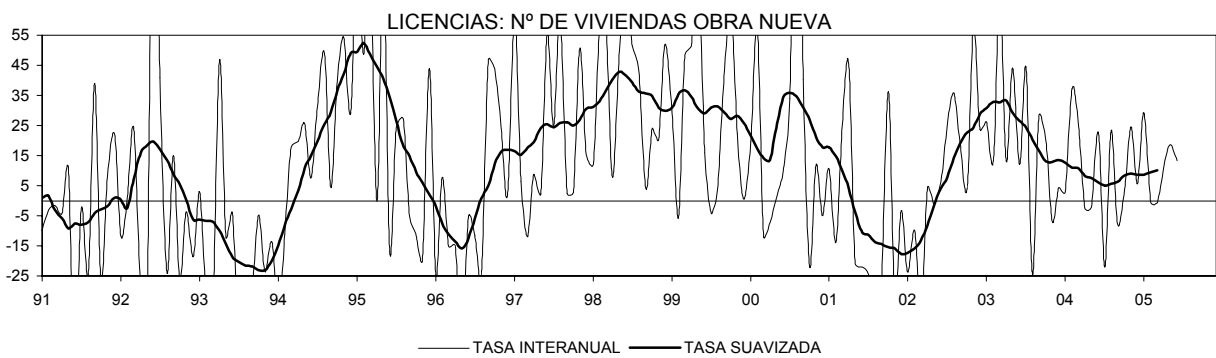

COMUNIDAD VALENCIANA

IPI GENERAL (INE)

CONSUMO DE ENERGÍA ELÉCTRICA: TOTAL

CONSUMO DE ENERGÍA ELÉCTRICA: INDUSTRIA

CONSUMO DE ENERGÍA ELÉCTRICA: USOS INDUSTRIALES

COMUNIDAD VALENCIANA

COMUNIDAD VALENCIANA

VIVIENDAS TERMINADAS

CERTIFICACIONES FIN OBRA: N° VIVIENDAS TOTAL

LICENCIAS: SUPERFICIE A CONSTRUIR TOTAL

VALOR DE LIQUIDACIÓN DE LA EJECUCIÓN MATERIAL DE LAS OBRAS

COMUNIDAD VALENCIANA

LICITACIÓN OFICIAL TOTAL (SEOPAN)

LICITACIÓN OFICIAL EDIFICACIÓN (SEOPAN)