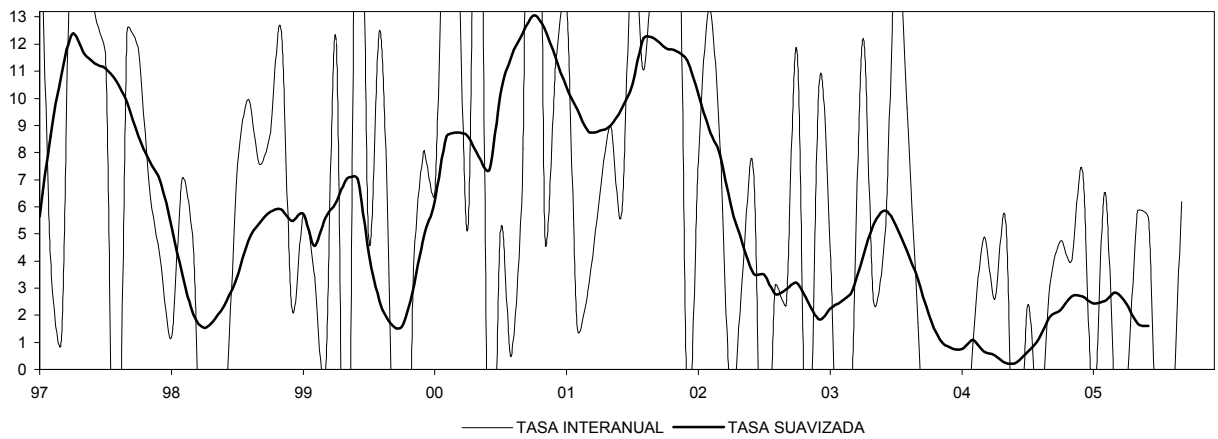

COMUNIDAD VALENCIANA

IPI GENERAL (INE)

CONSUMO DE ENERGÍA ELÉCTRICA: TOTAL

CONSUMO DE ENERGÍA ELÉCTRICA: INDUSTRIA

CONSUMO DE ENERGÍA ELÉCTRICA: USOS INDUSTRIALES

COMUNIDAD VALENCIANA

COMUNIDAD VALENCIANA

VIVIENDAS TERMINADAS

CERTIFICACIONES FIN OBRA: N° VIVIENDAS TOTAL

LICENCIAS: SUPERFICIE A CONSTRUIR TOTAL

VALOR DE LIQUIDACIÓN DE LA EJECUCIÓN MATERIAL DE LAS OBRAS

COMUNIDAD VALENCIANA

LICITACIÓN OFICIAL TOTAL (SEOPAN)

LICITACIÓN OFICIAL EDIFICACIÓN (SEOPAN)