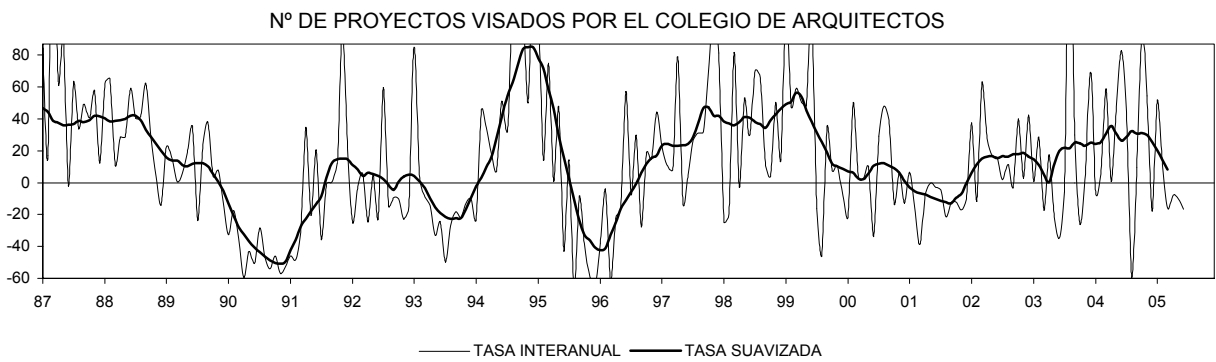

COMUNIDAD VALENCIANA

IPI GENERAL (INE)

CONSUMO DE ENERGÍA ELÉCTRICA: TOTAL

CONSUMO DE ENERGÍA ELÉCTRICA: INDUSTRIA

CONSUMO DE ENERGÍA ELÉCTRICA: USOS INDUSTRIALES

COMUNIDAD VALENCIANA

COMUNIDAD VALENCIANA

VIVIENDAS TERMINADAS

CERTIFICACIONES FIN OBRA: N° VIVIENDAS TOTAL

LICENCIAS: SUPERFICIE A CONSTRUIR TOTAL

VALOR DE LIQUIDACIÓN DE LA EJECUCIÓN MATERIAL DE LAS OBRAS

COMUNIDAD VALENCIANA

LICITACIÓN OFICIAL TOTAL (SEOPAN)

LICITACIÓN OFICIAL EDIFICACIÓN (SEOPAN)