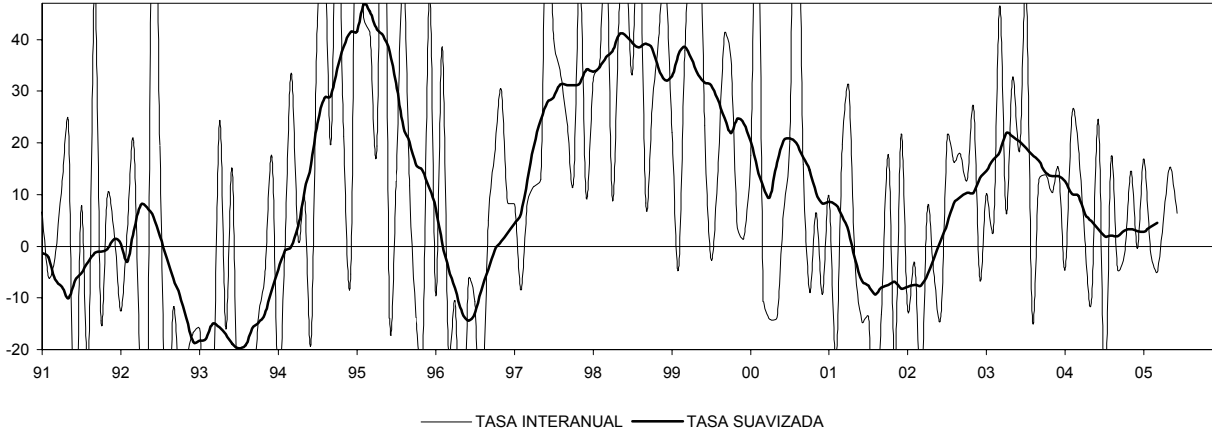

COMUNIDAD VALENCIANA

IPI GENERAL (INE)

CONSUMO DE ENERGÍA ELÉCTRICA: TOTAL

CONSUMO DE ENERGÍA ELÉCTRICA: INDUSTRIA

CONSUMO DE ENERGÍA ELÉCTRICA: USOS INDUSTRIALES

COMUNIDAD VALENCIANA

COMUNIDAD VALENCIANA

VIVIENDAS TERMINADAS

CERTIFICACIONES FIN OBRA: N° VIVIENDAS TOTAL

LICENCIAS: SUPERFICIE A CONSTRUIR TOTAL

VALOR DE LIQUIDACIÓN DE LA EJECUCIÓN MATERIAL DE LAS OBRAS

COMUNIDAD VALENCIANA

LICITACIÓN OFICIAL TOTAL (SEOPAN)

LICITACIÓN OFICIAL EDIFICACIÓN (SEOPAN)