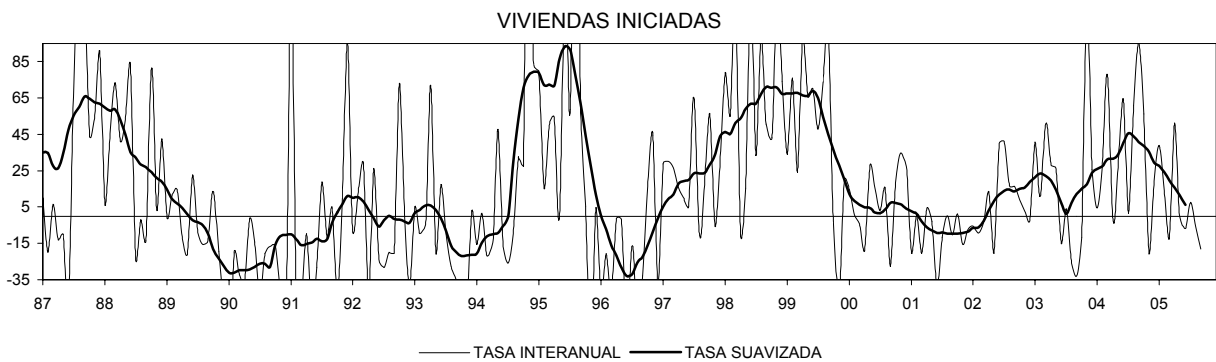

COMUNIDAD VALENCIANA

IPI GENERAL (INE)

CONSUMO DE ENERGÍA ELÉCTRICA: TOTAL

CONSUMO DE ENERGÍA ELÉCTRICA: INDUSTRIA

CONSUMO DE ENERGÍA ELÉCTRICA: USOS INDUSTRIALES

COMUNIDAD VALENCIANA

COMUNIDAD VALENCIANA

VIVIENDAS TERMINADAS

CERTIFICACIONES FIN OBRA: N° VIVIENDAS TOTAL

LICENCIAS: SUPERFICIE A CONSTRUIR TOTAL

VALOR DE LIQUIDACIÓN DE LA EJECUCIÓN MATERIAL DE LAS OBRAS

COMUNIDAD VALENCIANA

LICITACIÓN OFICIAL TOTAL (SEOPAN)

LICITACIÓN OFICIAL EDIFICACIÓN (SEOPAN)