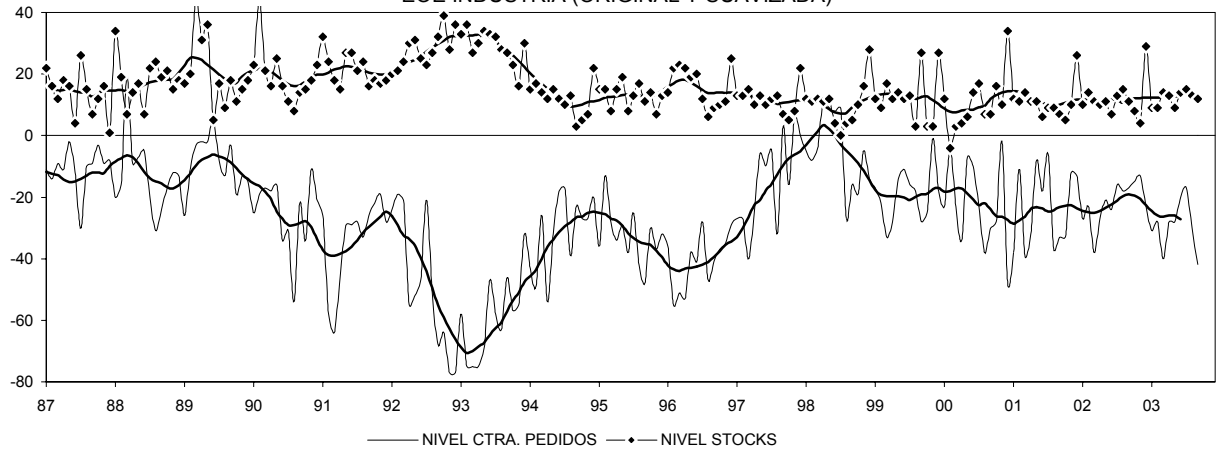

COMUNIDAD VALENCIANA

IPI GENERAL (INE)

CONSUMO DE ENERGÍA ELÉCTRICA: TOTAL

CONSUMO DE ENERGÍA ELÉCTRICA: INDUSTRIA

CONSUMO DE ENERGÍA ELÉCTRICA: USOS INDUSTRIALES

COMUNIDAD VALENCIANA
INDICADOR DE CLIMA INDUSTRIAL (SUAVIZADA)

EOE INDUSTRIA (ORIGINAL Y SUAVIZADA)

EOE INDUSTRIA: TENDENCIA DE LA PRODUCCIÓN

EOE INDUSTRIA: % UTILIZACIÓN CAPACIDAD

COMUNIDAD VALENCIANA

CONSUMO DE CEMENTO

Nº DE VIVIENDAS VISADAS POR EL COLEGIO DE ARQUITECTOS TÉCNICOS