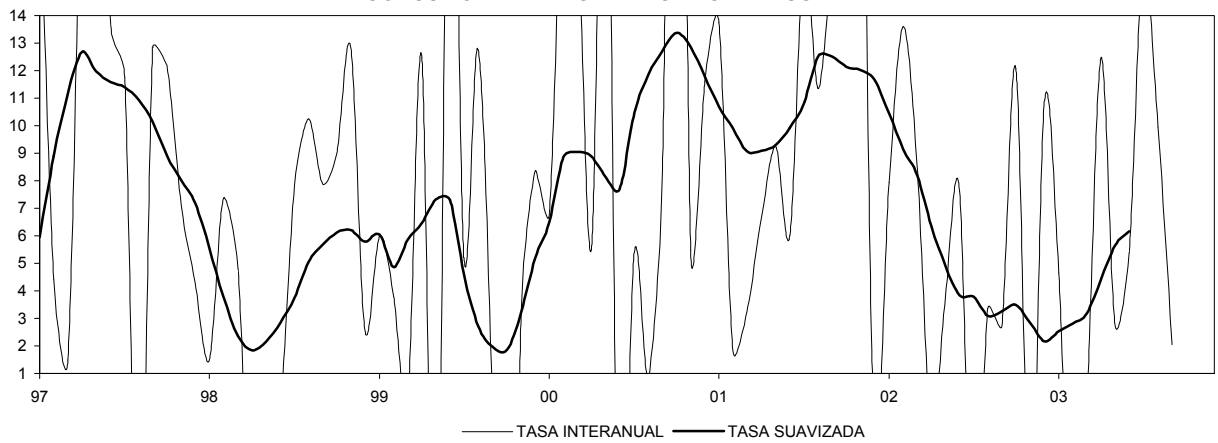

COMUNIDAD VALENCIANA

IPI GENERAL (INE)

CONSUMO DE ENERGÍA ELÉCTRICA: TOTAL

CONSUMO DE ENERGÍA ELÉCTRICA: INDUSTRIA

CONSUMO DE ENERGÍA ELÉCTRICA: USOS INDUSTRIALES

COMUNIDAD VALENCIANA
INDICADOR DE CLIMA INDUSTRIAL (SUAVIZADA)

EOE INDUSTRIA (ORIGINAL Y SUAVIZADA)

EOE INDUSTRIA: TENDENCIA DE LA PRODUCCIÓN

EOE INDUSTRIA: % UTILIZACIÓN CAPACIDAD

COMUNIDAD VALENCIANA

CONSUMO DE CEMENTO

Nº DE VIVIENDAS VISADAS POR EL COLEGIO DE ARQUITECTOS TÉCNICOS