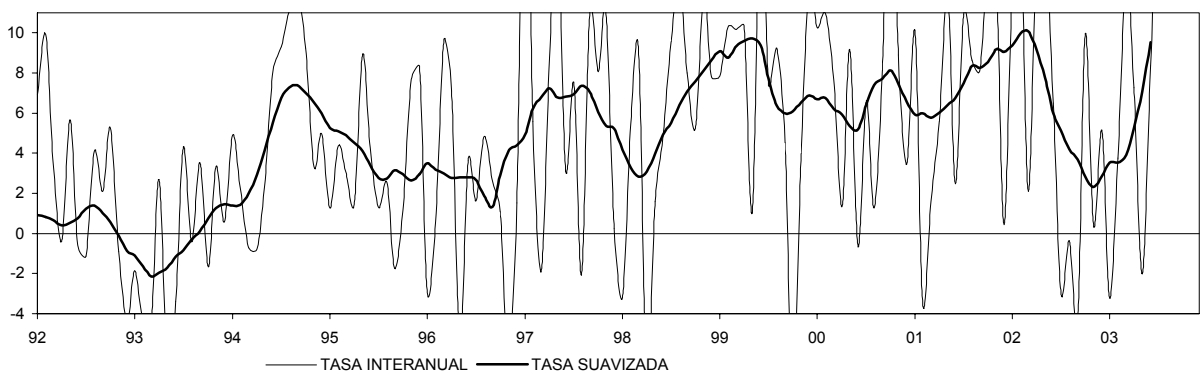

COMUNIDAD VALENCIANA

IPI GENERAL (INE)

CONSUMO DE ENERGÍA ELÉCTRICA: TOTAL

CONSUMO DE ENERGÍA ELÉCTRICA: INDUSTRIA

CONSUMO DE ENERGÍA ELÉCTRICA: USOS INDUSTRIALES

COMUNIDAD VALENCIANA
INDICADOR DE CLIMA INDUSTRIAL (SUAVIZADA)

EOE INDUSTRIA (ORIGINAL Y SUAVIZADA)

EOE INDUSTRIA: TENDENCIA DE LA PRODUCCIÓN

EOE INDUSTRIA: % UTILIZACIÓN CAPACIDAD

COMUNIDAD VALENCIANA

CONSUMO DE CEMENTO

Nº DE VIVIENDAS VISADAS POR EL COLEGIO DE ARQUITECTOS TÉCNICOS