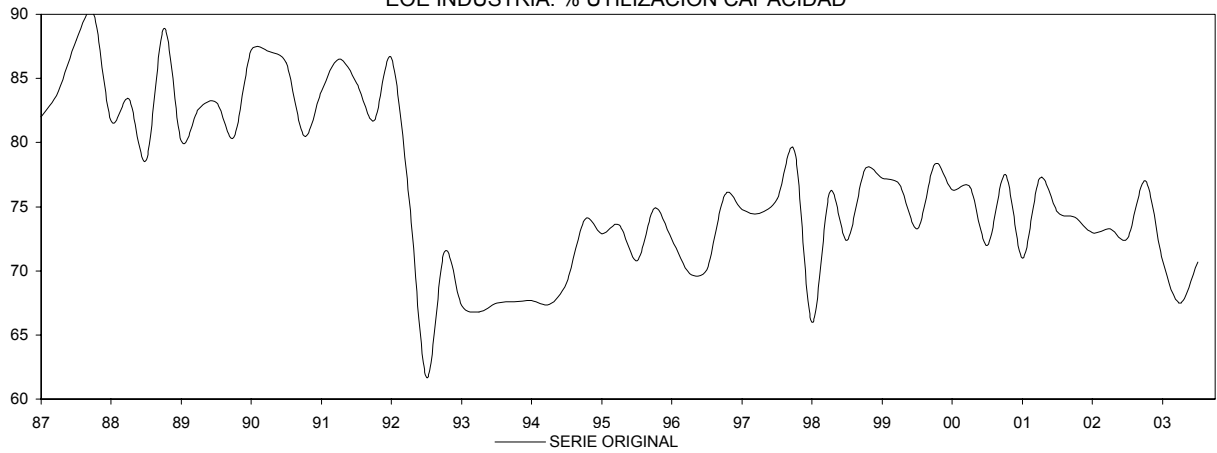

EOE INDUSTRIA: % UTILIZACIÓN CAPACIDAD