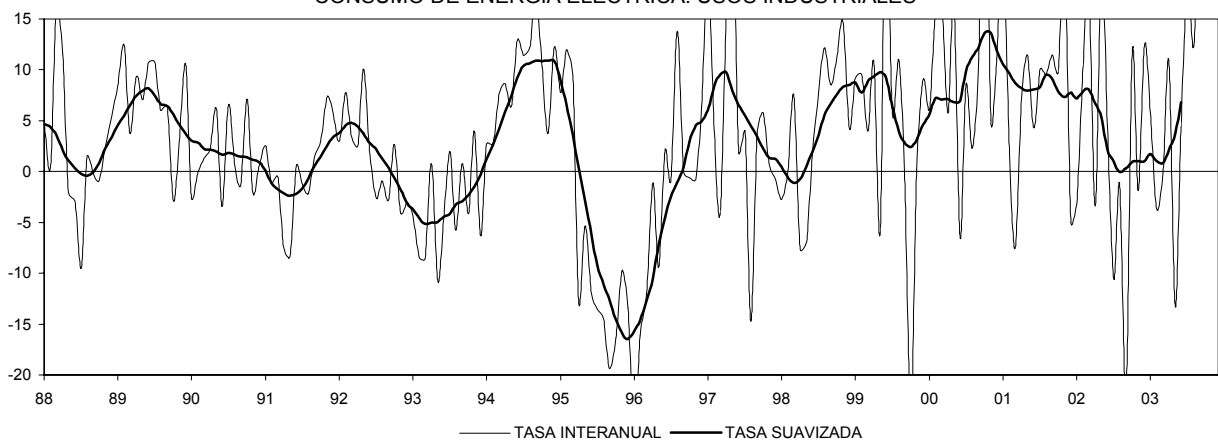

COMUNIDAD VALENCIANA

IPI GENERAL (INE)

CONSUMO DE ENERGÍA ELÉCTRICA: TOTAL

CONSUMO DE ENERGÍA ELÉCTRICA: INDUSTRIA

CONSUMO DE ENERGÍA ELÉCTRICA: USOS INDUSTRIALES

COMUNIDAD VALENCIANA
INDICADOR DE CLIMA INDUSTRIAL (SUAVIZADA)

EOE INDUSTRIA (ORIGINAL Y SUAVIZADA)

EOE INDUSTRIA: TENDENCIA DE LA PRODUCCIÓN

EOE INDUSTRIA: % UTILIZACIÓN CAPACIDAD

COMUNIDAD VALENCIANA

CONSUMO DE CEMENTO

Nº DE VIVIENDAS VISADAS POR EL COLEGIO DE ARQUITECTOS TÉCNICOS