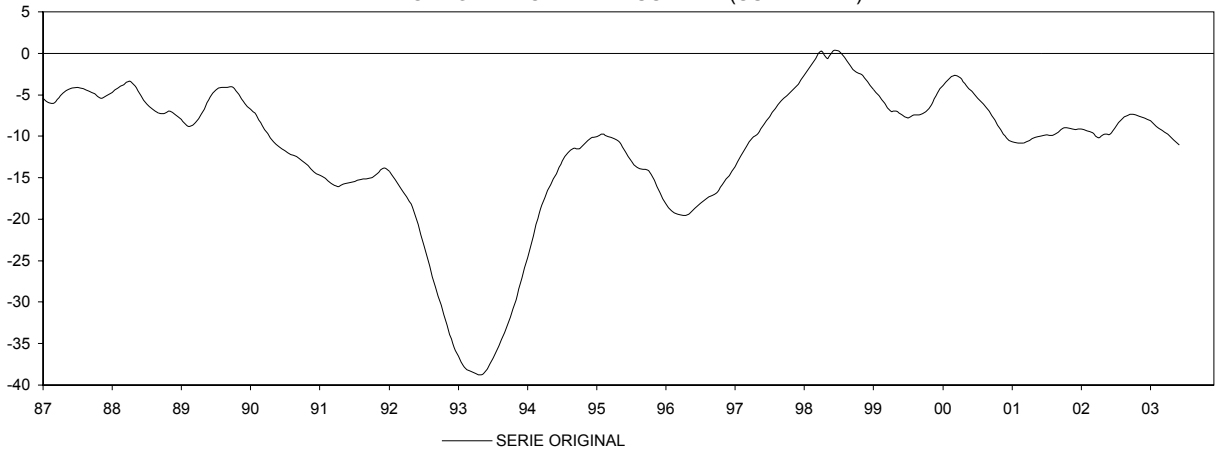

COMUNIDAD VALENCIANA

IPI GENERAL (INE)

CONSUMO DE ENERGÍA ELÉCTRICA: TOTAL

CONSUMO DE ENERGÍA ELÉCTRICA: INDUSTRIA

CONSUMO DE ENERGÍA ELÉCTRICA: USOS INDUSTRIALES

COMUNIDAD VALENCIANA
INDICADOR DE CLIMA INDUSTRIAL (SUAVIZADA)

EOE INDUSTRIA (ORIGINAL Y SUAVIZADA)

EOE INDUSTRIA: TENDENCIA DE LA PRODUCCIÓN

EOE INDUSTRIA: % UTILIZACIÓN CAPACIDAD

COMUNIDAD VALENCIANA

CONSUMO DE CEMENTO

Nº DE VIVIENDAS VISADAS POR EL COLEGIO DE ARQUITECTOS TÉCNICOS