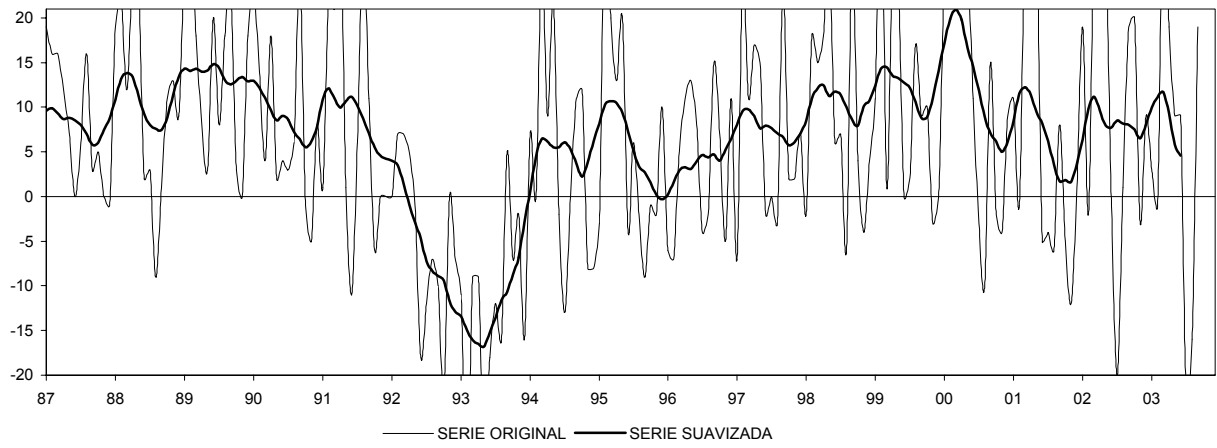

COMUNIDAD VALENCIANA

IPI GENERAL (INE)

CONSUMO DE ENERGÍA ELÉCTRICA: TOTAL

CONSUMO DE ENERGÍA ELÉCTRICA: INDUSTRIA

CONSUMO DE ENERGÍA ELÉCTRICA: USOS INDUSTRIALES

COMUNIDAD VALENCIANA
INDICADOR DE CLIMA INDUSTRIAL (SUAVIZADA)

EOE INDUSTRIA (ORIGINAL Y SUAVIZADA)

EOE INDUSTRIA: TENDENCIA DE LA PRODUCCIÓN

EOE INDUSTRIA: % UTILIZACIÓN CAPACIDAD

COMUNIDAD VALENCIANA

CONSUMO DE CEMENTO

Nº DE VIVIENDAS VISADAS POR EL COLEGIO DE ARQUITECTOS TÉCNICOS