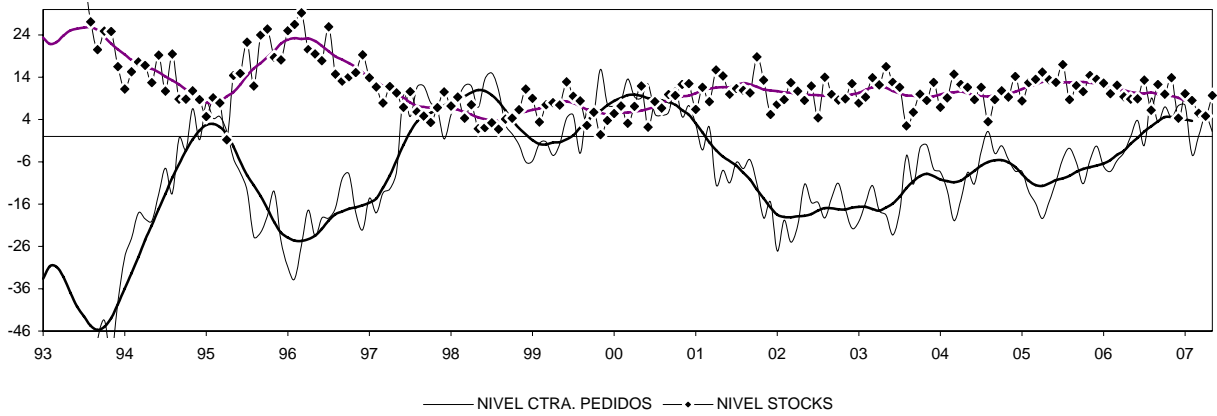

CATALUÑA

IPI GENERAL (INE)

CONSUMO DE ENERGÍA ELÉCTRICA TOTAL

CONSUMO DE ENERGÍA ELÉCTRICA INDUSTRIA Y SIN CONSTRUCCIÓN

CATALUÑA

INDICADOR DE CLIMA INDUSTRIAL (SUAVIZADA)

ECI: INDUSTRIA (ORIGINAL Y SUAVIZADA)

ECI: INDUSTRIA: TENDENCIA DE LA PRODUCCIÓN

ECI: INDUSTRIA: % UTILIZACIÓN CAPACIDAD

CATALUÑA

CONSUMO DE CEMENTO

Nº DE VIVIENDAS VISADAS POR EL COLEGIO DE ARQUITECTOS TECNICOS

Nº DE PROYECTOS VISADOS POR EL COLEGIO DE ARQUITECTOS

VIVIENDAS INICIADAS

LICENCIAS: Nº DE VIVIENDAS OBRA NUEVA

CATALUÑA

VIVIENDAS TERMINADAS

CERTIFICACIONES FIN OBRA: Nº VIVIENDAS TOTAL

LICENCIAS: SUPERFICIE A CONSTRUIR TOTAL

VALOR DE LIQUIDACIÓN DE LA EJECUCIÓN MATERIAL DE LAS OBRAS