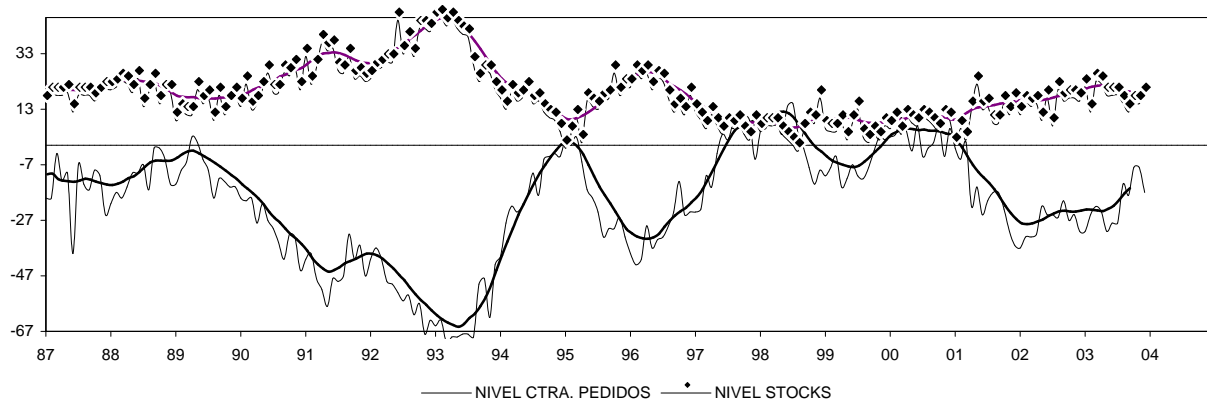

CATALUÑA
IPI GENERAL (INE)

CONSUMO DE ENERGÍA ELÉCTRICA TOTAL

CONSUMO DE ENERGÍA ELÉCTRICA INDUSTRIA Y CONSTRUCCIÓN

CATALUÑA

INDICADOR DE CLIMA INDUSTRIAL (SUAVIZADA)

EOE INDUSTRIA (ORIGINAL Y SUAVIZADA)

EOE INDUSTRIA: TENDENCIA DE LA PRODUCCIÓN

EOE INDUSTRIA: % UTILIZACIÓN CAPACIDAD

CATALUÑA

CONSUMO DE CEMENTO

Nº DE VIVIENDAS VISADAS POR EL COLEGIO DE ARQUITECTOS TECNICOS

Nº DE PROYECTOS VISADOS POR EL COLEGIO DE ARQUITECTOS

VIVIENDAS INICIADAS

LICENCIAS: Nº DE VIVIENDAS OBRA NUEVA