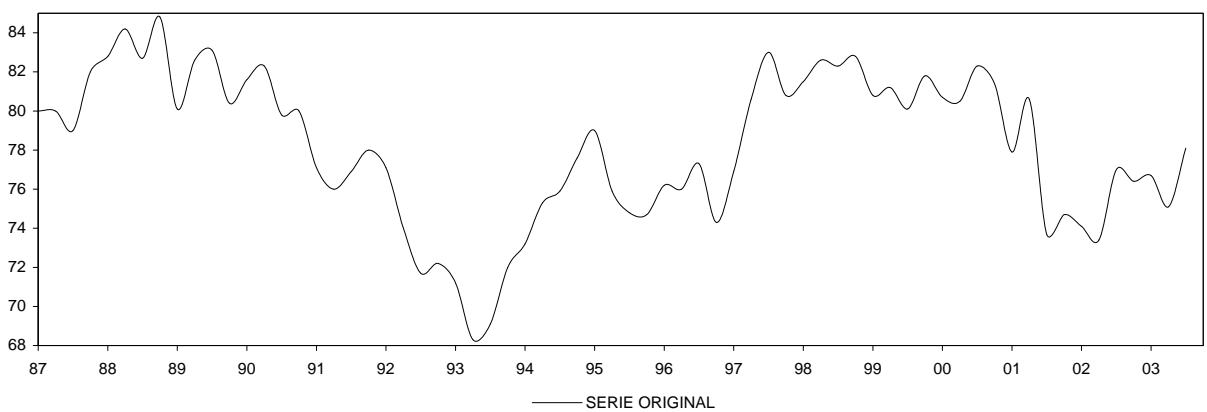

CATALUÑA
IPI GENERAL (INE)

CONSUMO DE ENERGÍA ELÉCTRICA TOTAL

CONSUMO DE ENERGÍA ELÉCTRICA INDUSTRIA Y CONSTRUCCIÓN

CATALUÑA

INDICADOR DE CLIMA INDUSTRIAL (SUAVIZADA)

EOE INDUSTRIA (ORIGINAL Y SUAVIZADA)

EOE INDUSTRIA: TENDENCIA DE LA PRODUCCIÓN

EOE INDUSTRIA: % UTILIZACIÓN CAPACIDAD

CATALUÑA

CONSUMO DE CEMENTO

Nº DE VIVIENDAS VISADAS POR EL COLEGIO DE ARQUITECTOS TECNICOS

Nº DE PROYECTOS VISADOS POR EL COLEGIO DE ARQUITECTOS

VIVIENDAS INICIADAS

LICENCIAS: Nº DE VIVIENDAS OBRA NUEVA