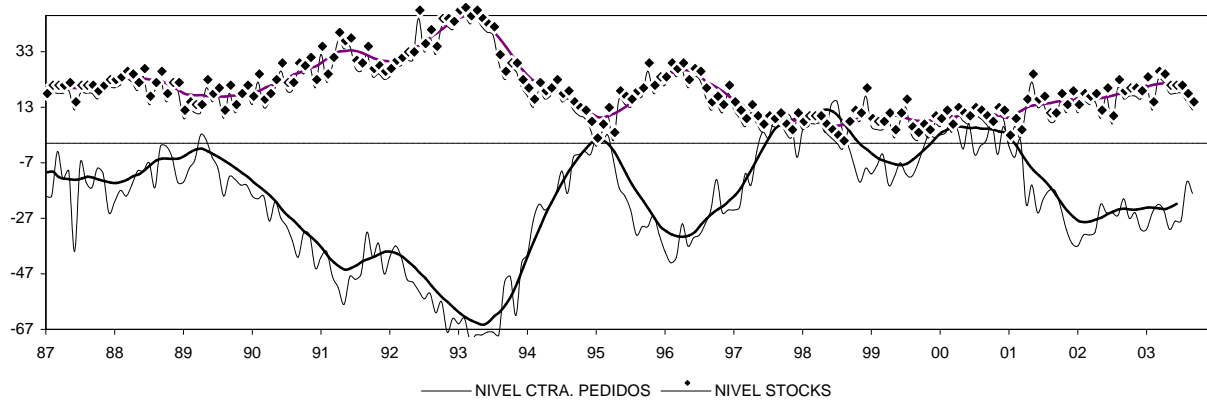

CATALUÑA
IPI GENERAL (INE)

CONSUMO DE ENERGÍA ELÉCTRICA TOTAL

CONSUMO DE ENERGÍA ELÉCTRICA INDUSTRIA Y CONSTRUCCIÓN

CATALUÑA

INDICADOR DE CLIMA INDUSTRIAL (SUAVIZADA)

EOE INDUSTRIA (ORIGINAL Y SUAVIZADA)

EOE INDUSTRIA: TENDENCIA DE LA PRODUCCIÓN

EOE INDUSTRIA: % UTILIZACIÓN CAPACIDAD

CATALUÑA

CONSUMO DE CEMENTO

Nº DE VIVIENDAS VISADAS POR EL COLEGIO DE ARQUITECTOS TECNICOS

Nº DE PROYECTOS VISADOS POR EL COLEGIO DE ARQUITECTOS

VIVIENDAS INICIADAS

LICENCIAS: Nº DE VIVIENDAS OBRA NUEVA