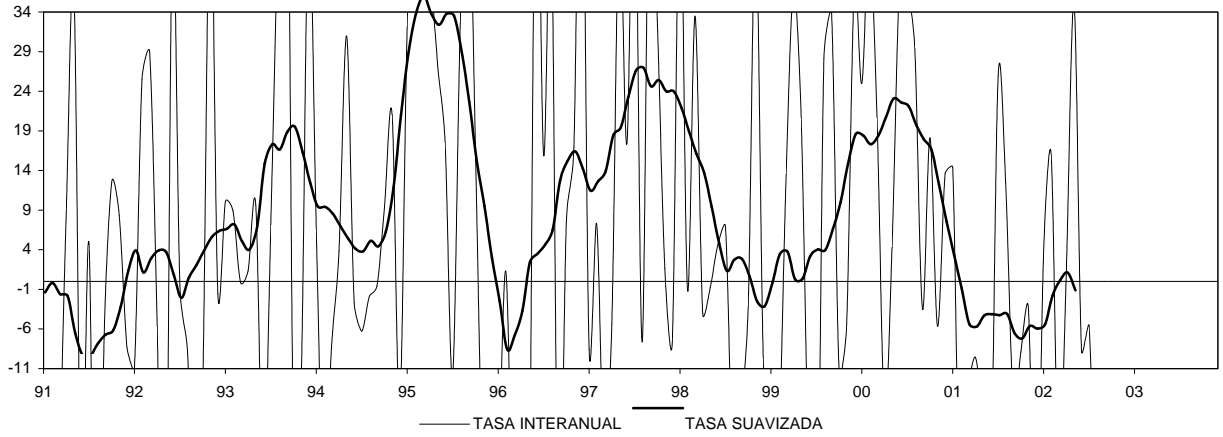

CATALUÑA

IPI GENERAL (INE)

INDICADOR DE CLIMA INDUSTRIAL (SUAVIZADA)

EOE INDUSTRIA (ORIGINAL Y SUAVIZADA)

EOE INDUSTRIA: TENDENCIA DE LA PRODUCCIÓN

EOE INDUSTRIA: % UTILIZACIÓN CAPACIDAD

CATALUÑA

CONSUMO DE CEMENTO

Nº DE VIVIENDAS VISADAS POR EL COLEGIO DE ARQUITECTOS TECNICOS

Nº DE PROYECTOS VISADOS POR EL COLEGIO DE ARQUITECTOS

VIVIENDAS INICIADAS

LICENCIAS: Nº DE VIVIENDAS OBRA NUEVA

CATALUÑA

VIVIENDAS TERMINADAS

CERTIFICACIONES FIN OBRA: Nº VIVIENDAS TOTAL

LICENCIAS: SUPERFICIE A CONSTRUIR TOTAL

VALOR DE LIQUIDACIÓN DE LA EJECUCIÓN MATERIAL DE LAS OBRAS

CATALUÑA

LICITACIÓN OFICIAL TOTAL (SEOPAN)

LICITACIÓN OFICIAL EDIFICACIÓN (SEOPAN)

LICITACIÓN OFICIAL OBRA CIVIL (SEOPAN)