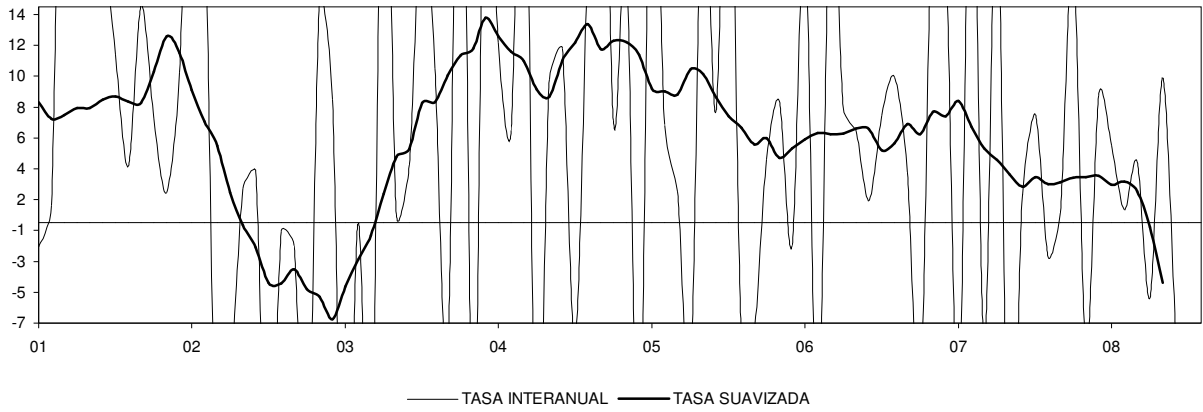

CASTILLA LA MANCHA

IPI GENERAL (INE)

CONSUMO ENERGIA ELECTRICA TOTAL

CONSUMO ENERGIA ELECTRICA INDUSTRIA TOTAL

CONSUMO ENERGIA ELECTRICA INDUSTRIA: ENERGIA Y AGUA

CASTILLA LA MANCHA

CONSUMO ENERGIA ELECTRICA INDUSTRIA: MINERALES NO ENERGETICOS

ECI: INDUSTRIA (ORIGINAL Y SUAVIZADA)

ECI: INDUSTRIA: TENDENCIA DE LA PRODUCCIÓN

ECI: INDUSTRIA: % UTILIZACIÓN CAPACIDAD

CASTILLA LA MANCHA

Nº DE VIVIENDAS VISADAS POR EL COLEGIO DE ARQUITECTOS TECNICOS

Nº DE PROYECTOS VISADOS POR EL COLEGIO DE ARQUITECTOS