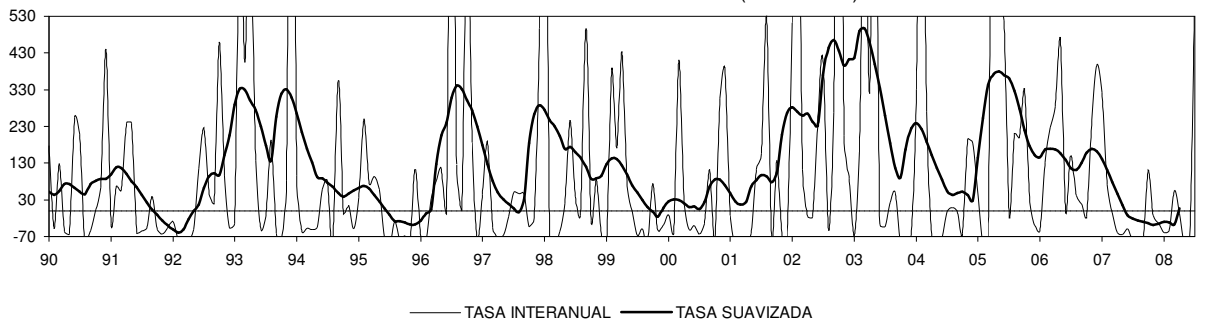

VIVIENDAS INICIADAS

LICENCIAS: Nº DE VIVIENDAS OBRA NUEVA

CASTILLA LA MANCHA

VIVIENDAS TERMINADAS

CERTIFICACIONES FIN OBRA: N° VIVIENDAS TOTAL

LICENCIAS: SUPERFICIE A CONSTRUIR TOTAL

VALOR DE LIQUIDACIÓN DE LA EJECUCIÓN MATERIAL DE LAS OBRAS

CASTILLA LA MANCHA

LICITACIÓN OFICIAL TOTAL (SEOPAN)

LICITACIÓN OFICIAL EDIFICACIÓN (SEOPAN)

LICITACIÓN OFICIAL TOTAL (FOMENTO)

LICITACIÓN OFICIAL EDIFICACIÓN (FOMENTO)

LICITACIÓN OFICIAL INGENIERÍA CIVIL (FOMENTO)