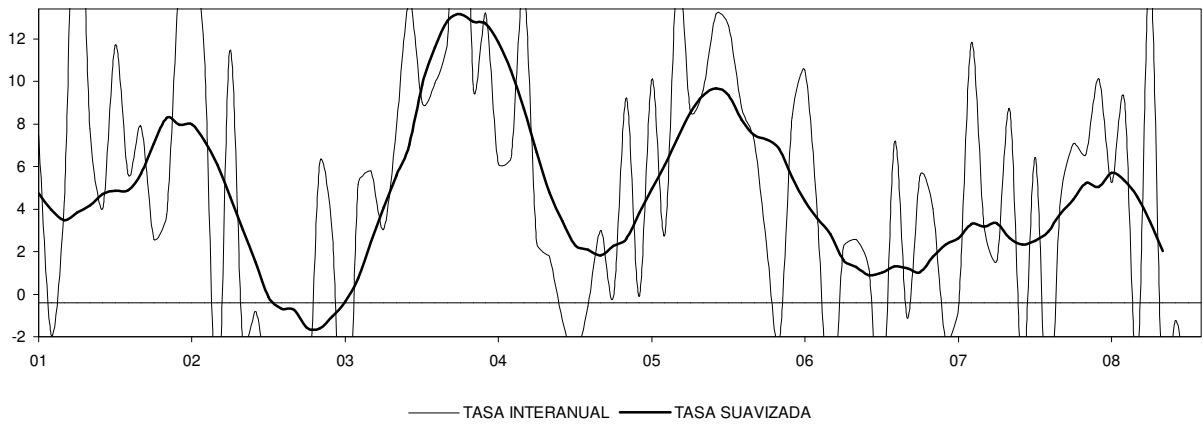

CASTILLA LA MANCHA

IPI GENERAL (INE)

CONSUMO ENERGIA ELECTRICA TOTAL

CONSUMO ENERGIA ELECTRICA INDUSTRIA TOTAL

CONSUMO ENERGIA ELECTRICA INDUSTRIA: ENERGIA Y AGUA

CASTILLA LA MANCHA

CONSUMO ENERGIA ELECTRICA INDUSTRIA: MINERALES NO ENERGETICOS

ECI: INDUSTRIA (ORIGINAL Y SUAVIZADA)

ECI: INDUSTRIA: TENDENCIA DE LA PRODUCCIÓN

ECI: INDUSTRIA: % UTILIZACIÓN CAPACIDAD

CASTILLA LA MANCHA

Nº DE VIVIENDAS VISADAS POR EL COLEGIO DE ARQUITECTOS TECNICOS

Nº DE PROYECTOS VISADOS POR EL COLEGIO DE ARQUITECTOS