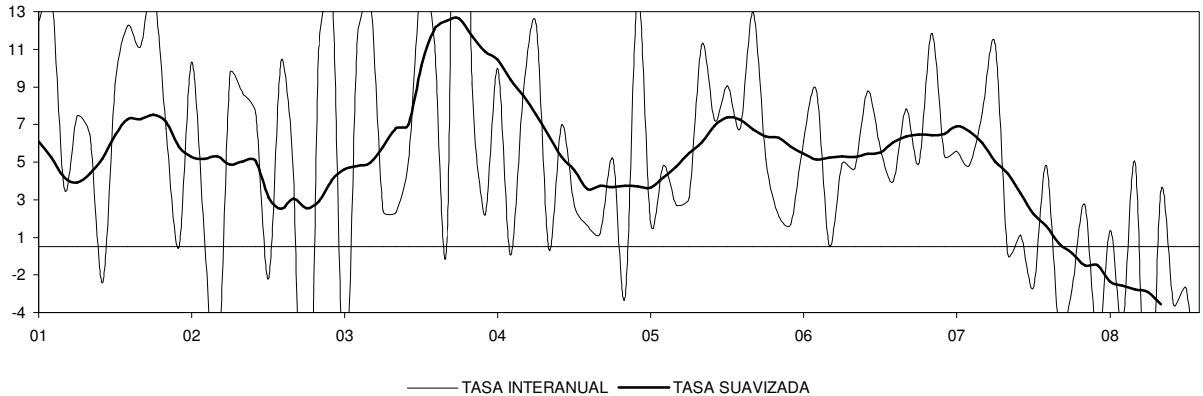

INDICADOR DE CLIMA INDUSTRIAL (SUAVIZADA)

CONSUMO ENERGIA ELECTRICA INDUSTRIA: OTRAS IND. MANUFACTURERAS