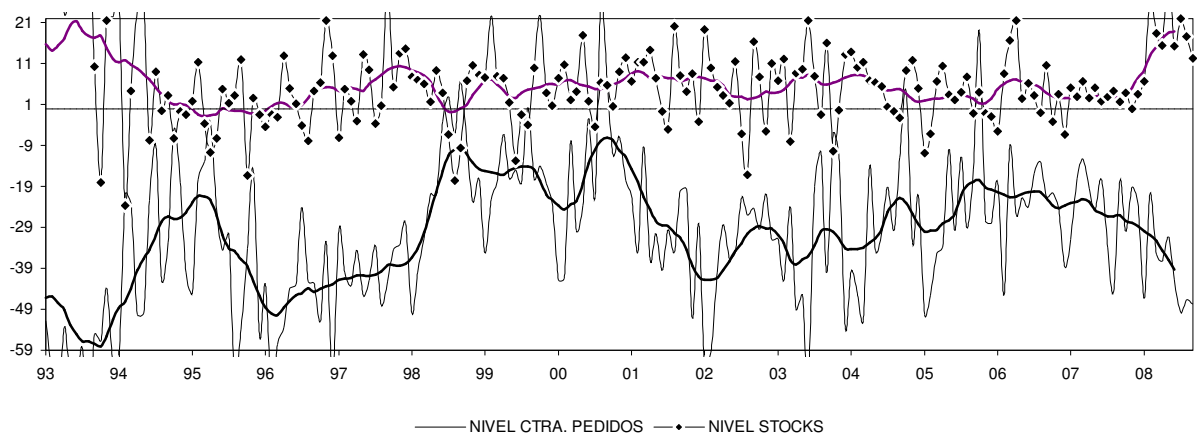

CONSUMO ENERGIA ELECTRICA INDUSTRIA: INDUSTRIA QUIMICA

CONSUMO ENERGIA ELECTRICA INDUSTRIA: TRANSFORMACION METALES

CONSUMO ENERGIA ELECTRICA INDUSTRIA: OTRAS IND. MANUFACTURERAS

CASTILLA LA MANCHA

INDICADOR DE CLIMA INDUSTRIAL (SUAVIZADA)

ECI: INDUSTRIA (ORIGINAL Y SUAVIZADA)

ECI: INDUSTRIA: TENDENCIA DE LA PRODUCCIÓN

ECI: INDUSTRIA: % UTILIZACIÓN CAPACIDAD

CASTILLA LA MANCHA

Nº DE VIVIENDAS VISADAS POR EL COLEGIO DE ARQUITECTOS TECNICOS

Nº DE PROYECTOS VISADOS POR EL COLEGIO DE ARQUITECTOS

VIVIENDAS INICIADAS

LICENCIAS: Nº DE VIVIENDAS OBRA NUEVA

CASTILLA LA MANCHA

VIVIENDAS TERMINADAS

CERTIFICACIONES FIN OBRA: N° VIVIENDAS TOTAL

LICENCIAS: SUPERFICIE A CONSTRUIR TOTAL

VALOR DE LIQUIDACIÓN DE LA EJECUCIÓN MATERIAL DE LAS OBRAS