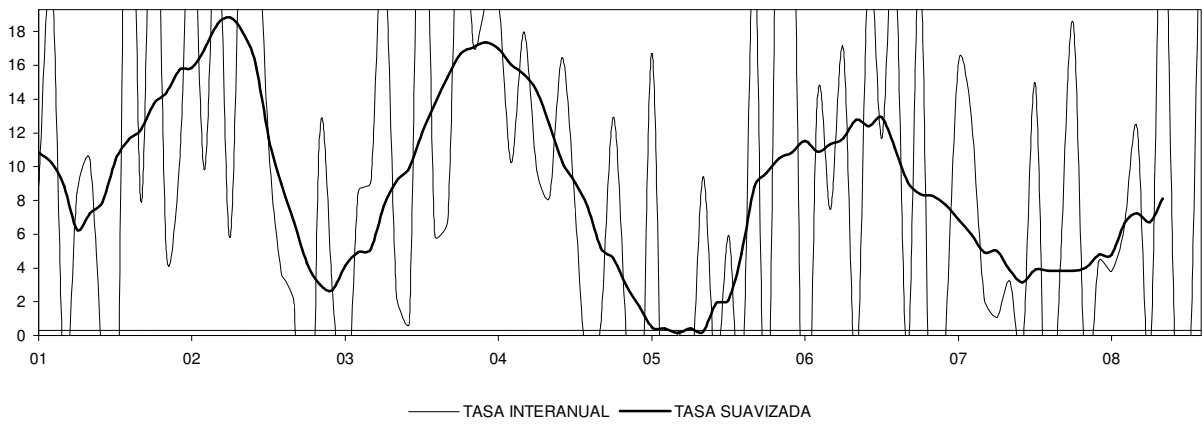

CONSUMO ENERGIA ELECTRICA INDUSTRIA: INDUSTRIA QUIMICA