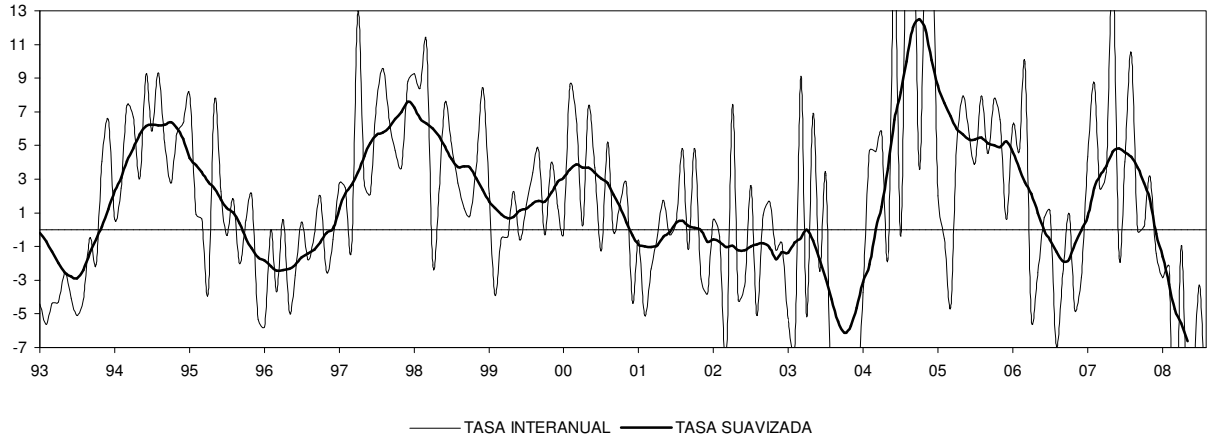

CASTILLA LA MANCHA

IPI GENERAL (INE)

CONSUMO ENERGIA ELECTRICA TOTAL

CONSUMO ENERGIA ELECTRICA INDUSTRIA TOTAL

CONSUMO ENERGIA ELECTRICA INDUSTRIA: ENERGIA Y AGUA

CASTILLA LA MANCHA

CONSUMO ENERGIA ELECTRICA INDUSTRIA: MINERALES NO ENERGETICOS

ECI: INDUSTRIA (ORIGINAL Y SUAVIZADA)

ECI: INDUSTRIA: TENDENCIA DE LA PRODUCCIÓN

ECI: INDUSTRIA: % UTILIZACIÓN CAPACIDAD

CASTILLA LA MANCHA

Nº DE VIVIENDAS VISADAS POR EL COLEGIO DE ARQUITECTOS TECNICOS

Nº DE PROYECTOS VISADOS POR EL COLEGIO DE ARQUITECTOS