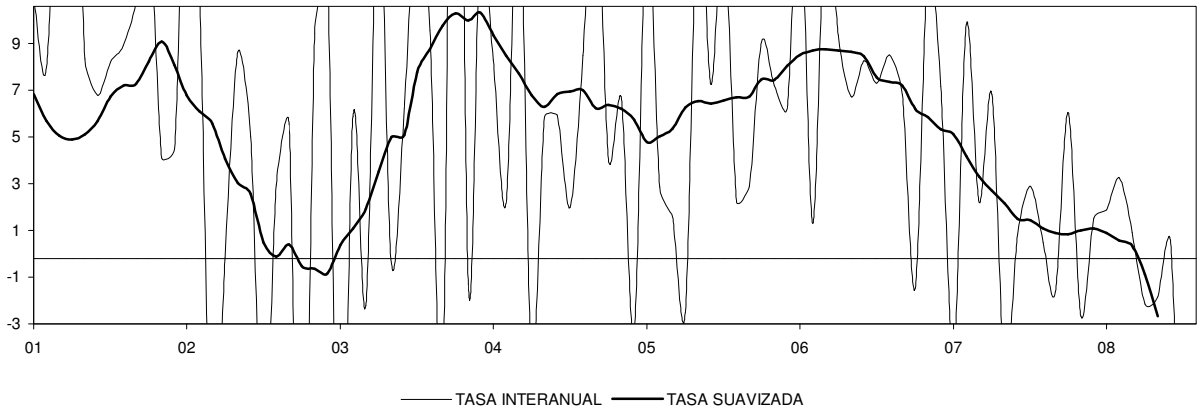

CASTILLA LA MANCHA

IPI GENERAL (INE)

CONSUMO ENERGIA ELECTRICA TOTAL

CONSUMO ENERGIA ELECTRICA INDUSTRIA TOTAL

CONSUMO ENERGIA ELECTRICA INDUSTRIA: ENERGIA Y AGUA

CASTILLA LA MANCHA

CONSUMO ENERGIA ELECTRICA INDUSTRIA: MINERALES NO ENERGETICOS

ECI: INDUSTRIA (ORIGINAL Y SUAVIZADA)

ECI: INDUSTRIA: TENDENCIA DE LA PRODUCCIÓN

ECI: INDUSTRIA: % UTILIZACIÓN CAPACIDAD

CASTILLA LA MANCHA

Nº DE VIVIENDAS VISADAS POR EL COLEGIO DE ARQUITECTOS TECNICOS

Nº DE PROYECTOS VISADOS POR EL COLEGIO DE ARQUITECTOS