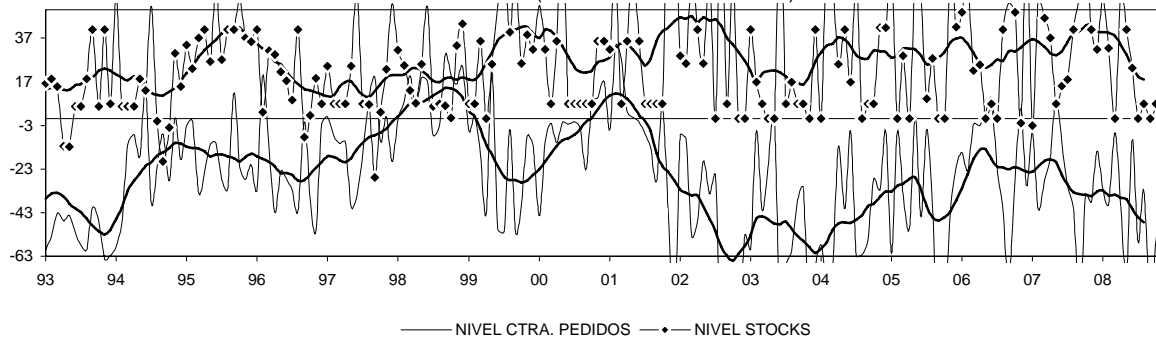

BALEARES

IPI GENERAL (INE)

— TASA INTERANUAL — TASA SUAVIZADA

CONSUMO ENERGIA ELECTRICA TOTAL

— TASA INTERANUAL — TASA SUAVIZADA

CONSUMO ENERGIA ELECTRICA INDUSTRIA

— TASA INTERANUAL — TASA SUAVIZADA

BALEARES

INDICADOR DE CLIMA INDUSTRIAL

ECI: INDUSTRIA (ORIGINAL Y SUAVIZADA)

ECI: INDUSTRIA: TENDENCIA DE LA PRODUCCIÓN

ECI: INDUSTRIA: % UTILIZACIÓN CAPACIDAD

BALEARES

Nº DE VIVIENDAS VISADAS POR EL COLEGIO DE ARQUITECTOS TECNICOS

VIVIENDAS INICIADAS

LICENCIAS: Nº DE VIVIENDAS OBRA NUEVA

BALEARES

VIVIENDAS TERMINADAS

CERTIFICACIONES FIN OBRA: Nº VIVIENDAS TOTAL

LICENCIAS: SUPERFICIE A CONSTRUIR TOTAL

VALOR DE LIQUIDACIÓN DE LA EJECUCIÓN MATERIAL DE LAS OBRAS