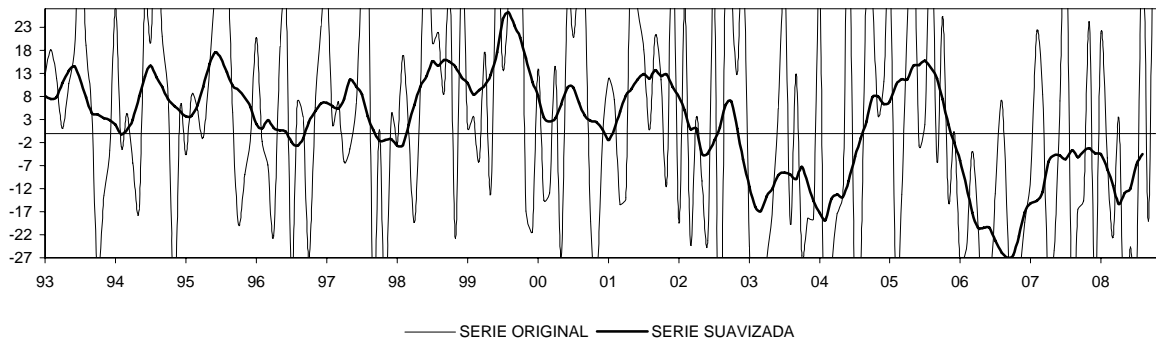

BALEARES

IPI GENERAL (INE)

— TASA INTERANUAL — TASA SUAVIZADA

CONSUMO ENERGIA ELECTRICA TOTAL

— TASA INTERANUAL — TASA SUAVIZADA

CONSUMO ENERGIA ELECTRICA INDUSTRIA

— TASA INTERANUAL — TASA SUAVIZADA

BALEARES

INDICADOR DE CLIMA INDUSTRIAL

ECI: INDUSTRIA (ORIGINAL Y SUAVIZADA)

ECI: INDUSTRIA: TENDENCIA DE LA PRODUCCIÓN

ECI: INDUSTRIA: % UTILIZACIÓN CAPACIDAD

BALEARES

Nº DE VIVIENDAS VISADAS POR EL COLEGIO DE ARQUITECTOS TECNICOS

VIVIENDAS INICIADAS

LICENCIAS: Nº DE VIVIENDAS OBRA NUEVA

BALEARES

VIVIENDAS TERMINADAS

CERTIFICACIONES FIN OBRA: Nº VIVIENDAS TOTAL

LICENCIAS: SUPERFICIE A CONSTRUIR TOTAL

VALOR DE LIQUIDACIÓN DE LA EJECUCIÓN MATERIAL DE LAS OBRAS