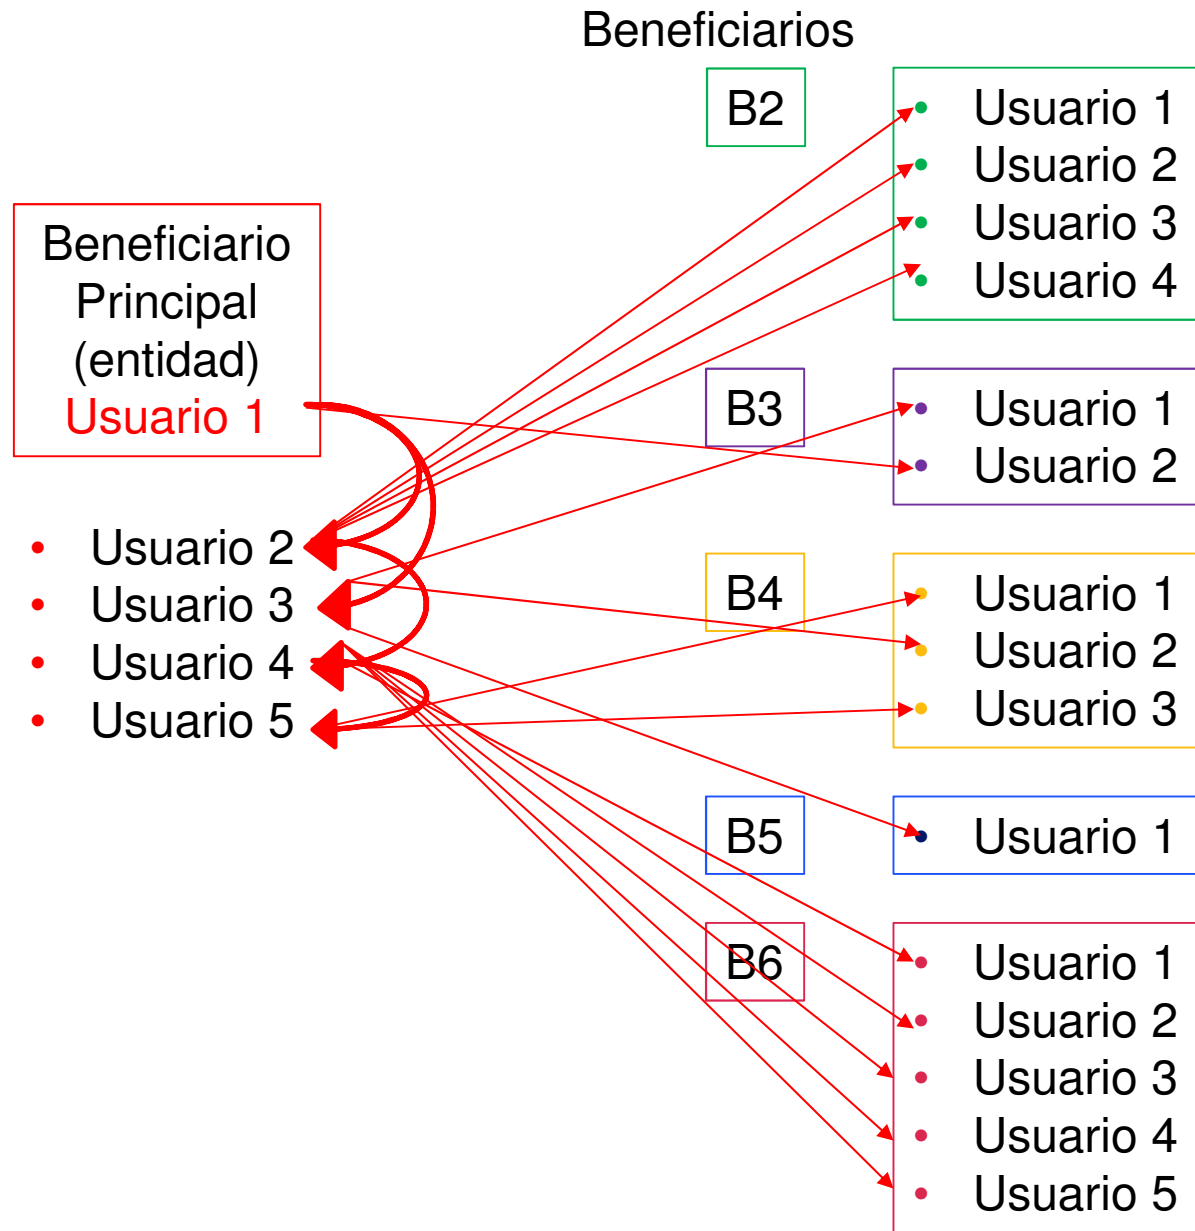

Seminario

Proyectos primera Convocatoria

1) Accesso a eSudoe

<https://esudoe.interreg-sudoe.eu>

Todos los actores que participan en la gestión y en el seguimiento de los proyectos tienen un acceso personalizado a eSudoe

The screenshot shows the login interface for eSudoe. At the top left is the Interreg Sudoe logo. Below it is a dark blue header with the text 'Acceso a eSudoe'. The main content area contains a notice: 'Información a los usuarios de eSudoe registrados antes del 27/10/2016. El día 15 de noviembre de 2016 deberá conectarse con su nuevo usuario que le ha sido comunicado por correo electrónico. Su contraseña, los permisos de acceso y los datos personales no han sido modificados.' Below the notice are three input fields: 'Usuario:' (text input), 'Palabra clave:' (password input), and 'Idioma' (dropdown menu with 'Español' selected). An 'ENTRAR' button is positioned below the language dropdown. At the bottom, there are two links: 'He olvidado mi palabra clave' and 'He olvidado mi usuario'.

1 usuario (email)

Propuesta y validación del controlador de primer nivel

Información disponible en eSudoe

Actualmente

- Formulario de candidatura y anexos
- Acuerdo de concesión de ayuda FEDER
- Primer informe de ejecución y solicitud de anticipo