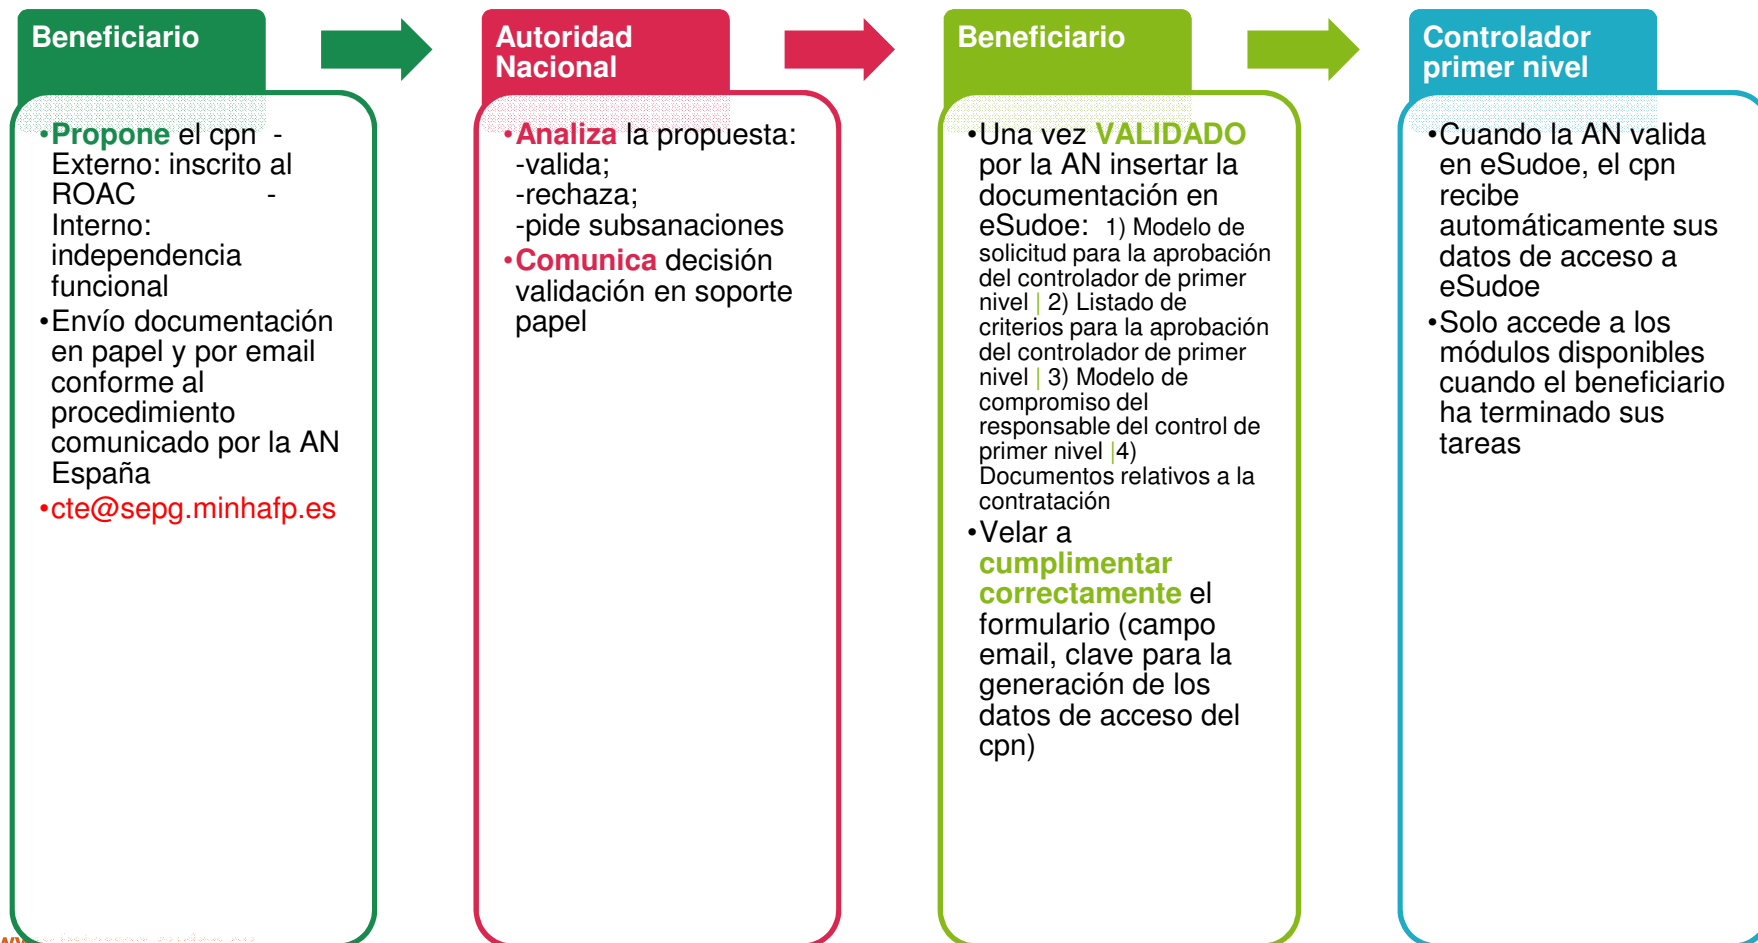

Seminario

Proyectos primera Convocatoria

1) Accesso a eSudoe

<https://esudoe.interreg-sudoe.eu>

Todos los actores que participan en la gestión y en el seguimiento de los proyectos tienen un acceso personalizado a eSudoe

The screenshot shows the login interface for eSudoe. At the top left is the Interreg Sudoe logo. Below it is a dark blue header with the text 'Acceso a eSudoe'. The main content area contains a notice: 'Información a los usuarios de eSudoe registrados antes del 27/10/2016. El día 15 de noviembre de 2016 deberá conectarse con su nuevo usuario que le ha sido comunicado por correo electrónico. Su contraseña, los permisos de acceso y los datos personales no han sido modificados.' Below the notice are three input fields: 'Usuario:' (text input), 'Palabra clave:' (password input), and 'Idioma' (dropdown menu with 'Español' selected). An 'ENTRAR' button is positioned below the language dropdown. At the bottom, there are two links: 'He olvidado mi palabra clave' and 'He olvidado mi usuario'.

1 usuario (email)

Propuesta y validación del controlador de primer nivel

Información disponible en eSudoe

Actualmente

- Formulario de candidatura y anexos
- Acuerdo de concesión de ayuda FEDER
- Primer informe de ejecución y solicitud de anticipo