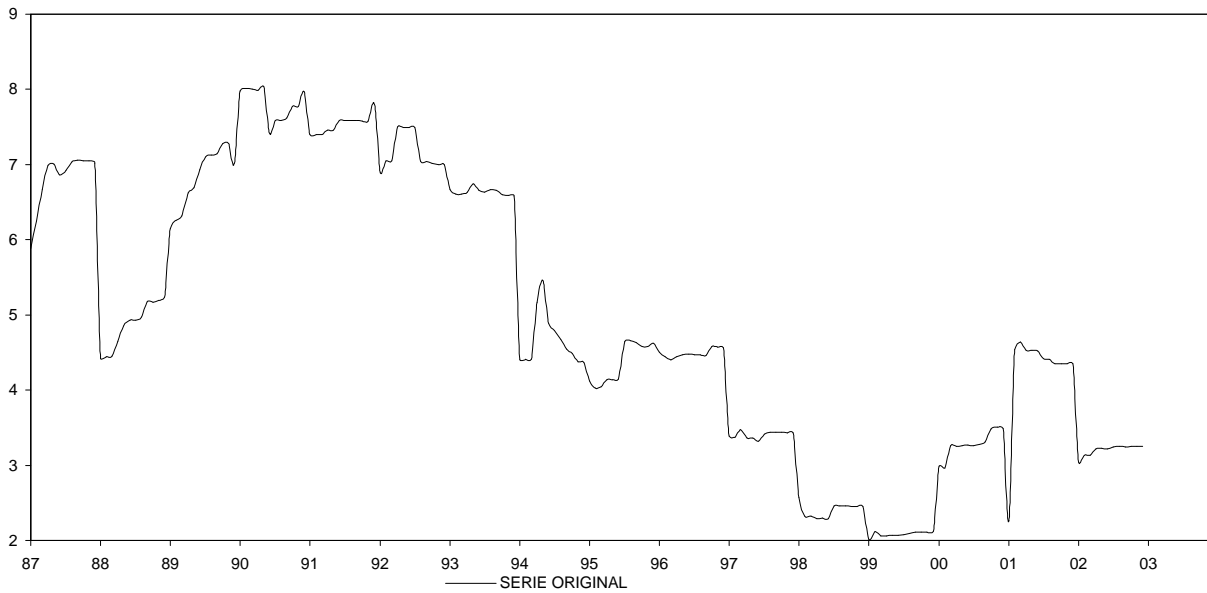

PAÍS VASCO

COSTE SALARIAL TOTAL POR TRABAJADOR Y MES

COSTE SALARIAL ORDINARIO POR TRABAJADOR Y MES

INCREMENTO SALARIAL REVISADO. TOTAL

PAÍS VASCO
CRÉDITOS AL SECTOR PRIVADO

CRÉDITOS AL SECTOR PÚBLICO

DEPÓSITOS DEL SECTOR PRIVADO