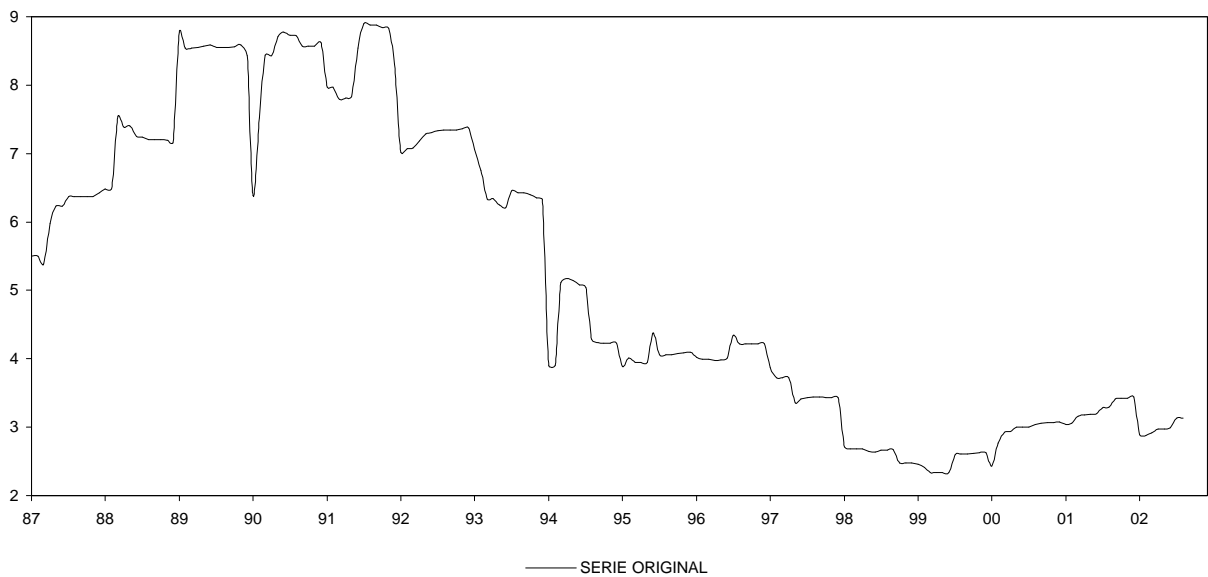

NAVARRA

COSTE SALARIAL TOTAL POR TRABAJADOR Y MES

COSTE SALARIAL ORDINARIO POR TRABAJADOR Y MES

INCREMENTO SALARIAL REVISADO. TOTAL

NAVARRA CRÉDITOS AL SECTOR PRIVADO

CRÉDITOS AL SECTOR PÚBLICO

DEPÓSITOS DEL SECTOR PRIVADO