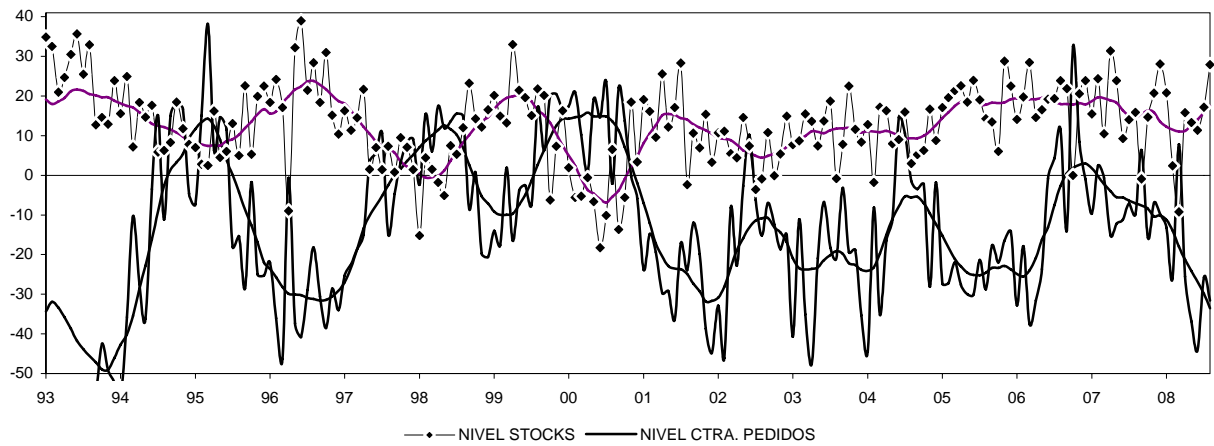

NAVARRA

IPI GENERAL (INE)

IAI GENERAL SIN ENERGIA

CONSUMO ENERGÍA ELÉCTRICA TOTAL

CONSUMO ENERGÍA ELÉCTRICA USOS INDUSTRIALES

NAVARRA

INDICADOR DE CLIMA INDUSTRIAL

ECI: INDUSTRIA (ORIGINAL Y SUAVIZADA)

ECI: INDUSTRIA: TENDENCIA DE LA PRODUCCIÓN

ECI: INDUSTRIA: % UTILIZACIÓN CAPACIDAD

NAVARRA

Nº DE VIVIENDAS VISADAS POR EL COLEGIO DE ARQUITECTOS TÉCNICOS

VIVIENDAS INICIADAS

LICENCIAS: Nº DE VIVIENDAS OBRA NUEVA