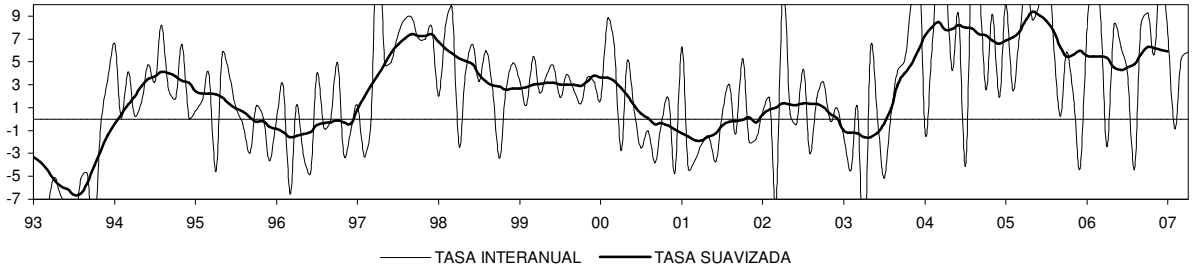

MURCIA

IPI GENERAL (INE)

CONSUMO DE ENERGÍA ELÉCTRICA: TOTAL

CONSUMO DE ENERGÍA ELÉCTRICA: INDUSTRIA

CONSUMO DE ENERGÍA ELÉCTRICA: RAMA ENERGÍA Y AGUA

CONSUMO DE ENERGÍA ELÉCTRICA: RAMA MINERALES NO ENERGÉTICOS

ECI: INDUSTRIA (ORIGINAL Y SUAVIZADA)

ECI: INDUSTRIA: TENDENCIA DE LA PRODUCCIÓN

ECI: INDUSTRIA: % UTILIZACIÓN CAPACIDAD

MURCIA

CONSUMO DE CEMENTO

VIVIENDAS INICIADAS

LICENCIAS: Nº DE VIVIENDAS OBRA NUEVA

VIVIENDAS TERMINADAS