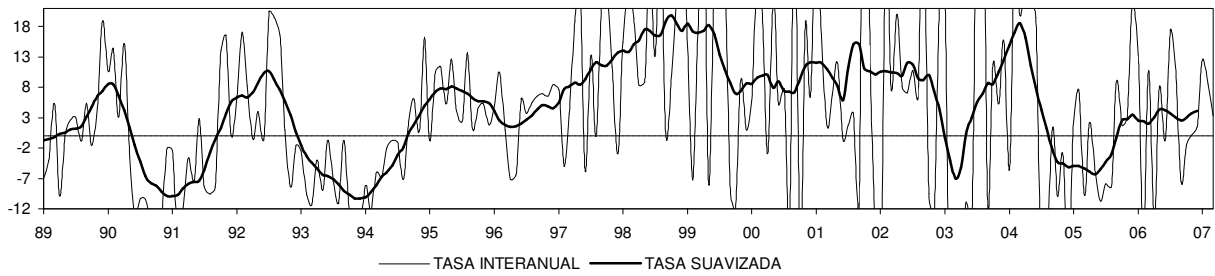

MURCIA

IPI GENERAL (INE)

CONSUMO DE ENERGÍA ELÉCTRICA: TOTAL

CONSUMO DE ENERGÍA ELÉCTRICA: INDUSTRIA

CONSUMO DE ENERGÍA ELÉCTRICA: RAMA ENERGÍA Y AGUA

CONSUMO DE ENERGÍA ELÉCTRICA: RAMA MINERALES NO ENERGÉTICOS

ECI: INDUSTRIA (ORIGINAL Y SUAVIZADA)

ECI: INDUSTRIA: TENDENCIA DE LA PRODUCCIÓN

ECI: INDUSTRIA: % UTILIZACIÓN CAPACIDAD

MURCIA

CONSUMO DE CEMENTO

VIVIENDAS INICIADAS

LICENCIAS: Nº DE VIVIENDAS OBRA NUEVA

VIVIENDAS TERMINADAS