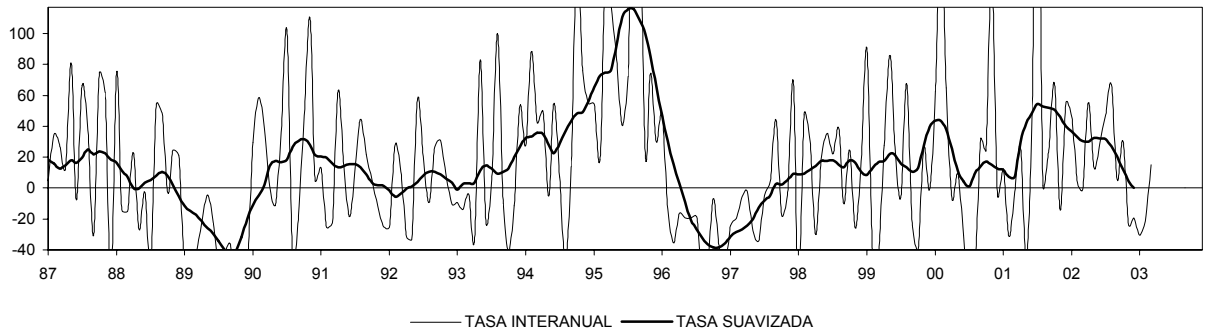

MADRID
IPI GENERAL (INE)

CONSUMO ENERGÍA ELÉCTRICA: TOTAL

CONSUMO ENERGÍA ELÉCTRICA: INDUSTRIA

MADRID

INDICADOR DE CLIMA INDUSTRIAL (SUAVIZADA)

— SERIE ORIGINAL

EOE INDUSTRIA (ORIGINAL Y SUAVIZADA)

— NIVEL CTRA. PEDIDOS —◆— NIVEL STOCKS

EOE INDUSTRIA: TENDENCIA DE LA PRODUCCIÓN

— SERIE ORIGINAL — SERIE SUAVIZADA

EOE INDUSTRIA: % UTILIZACIÓN CAPACIDAD

— SERIE ORIGINAL

MADRID
CONSUMO DE CEMENTO

Nº DE VIVIENDAS VISADAS POR EL COLEGIO DE ARQUITECTOS TÉCNICOS

Nº DE PROYECTOS VISADOS POR EL COLEGIO DE ARQUITECTOS

VIVIENDAS INICIADAS

LICENCIAS: Nº DE VIVIENDAS OBRA NUEVA

MADRID

VIVIENDAS TERMINADAS

CERTIFICACIONES FIN DE OBRA: N° DE VIVIENDAS TOTAL

LICENCIAS: SUPERFICIE A CONSTRUIR TOTAL