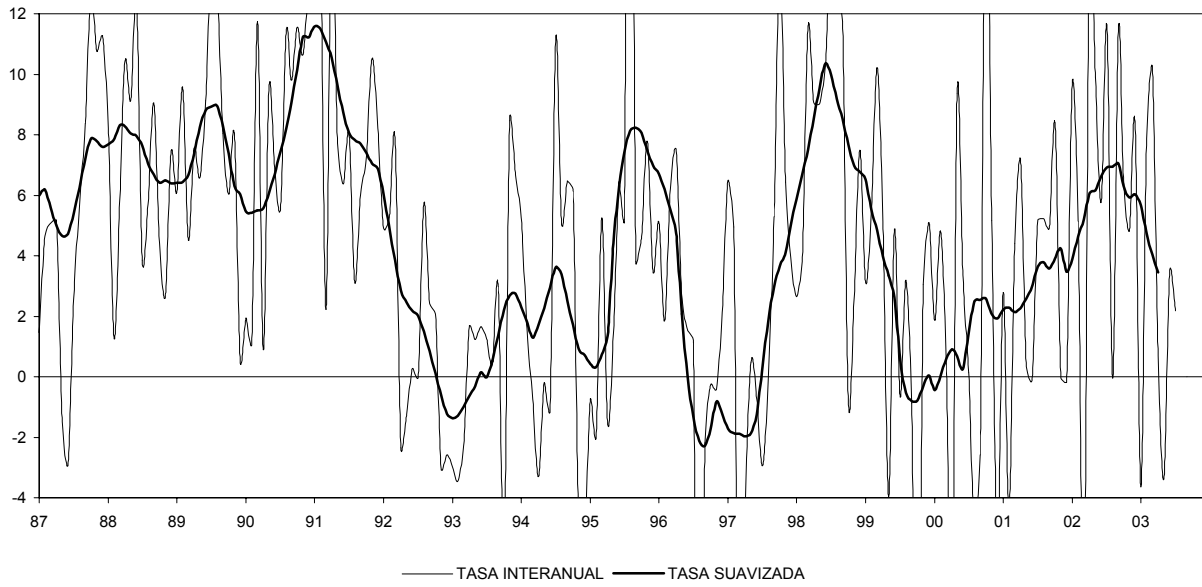

MADRID
IPI GENERAL (INE)

CONSUMO ENERGÍA ELÉCTRICA: TOTAL

CONSUMO ENERGÍA ELÉCTRICA: INDUSTRIA

MADRID

INDICADOR DE CLIMA INDUSTRIAL (SUAVIZADA)

— SERIE ORIGINAL

EOE INDUSTRIA (ORIGINAL Y SUAVIZADA)

— NIVEL CTRA. PEDIDOS —◆— NIVEL STOCKS

EOE INDUSTRIA: TENDENCIA DE LA PRODUCCIÓN

— SERIE ORIGINAL — SERIE SUAVIZADA

EOE INDUSTRIA: % UTILIZACIÓN CAPACIDAD

— SERIE ORIGINAL

MADRID
CONSUMO DE CEMENTO

Nº DE VIVIENDAS VISADAS POR EL COLEGIO DE ARQUITECTOS TÉCNICOS