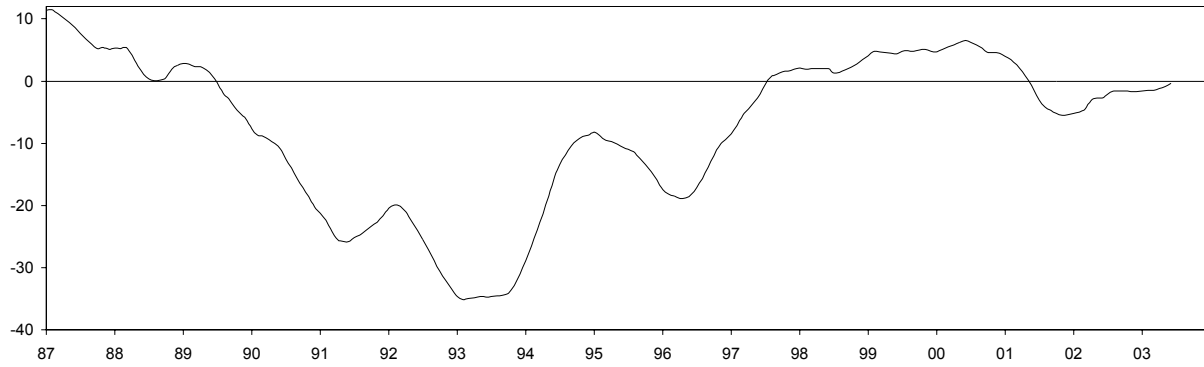

MADRID
IPI GENERAL (INE)

CONSUMO ENERGÍA ELÉCTRICA: TOTAL

CONSUMO ENERGÍA ELÉCTRICA: INDUSTRIA

MADRID

INDICADOR DE CLIMA INDUSTRIAL (SUAVIZADA)

— SERIE ORIGINAL

EOE INDUSTRIA (ORIGINAL Y SUAVIZADA)

— NIVEL CTRA. PEDIDOS —◆— NIVEL STOCKS

EOE INDUSTRIA: TENDENCIA DE LA PRODUCCIÓN

— SERIE ORIGINAL — SERIE SUAVIZADA

EOE INDUSTRIA: % UTILIZACIÓN CAPACIDAD

— SERIE ORIGINAL

MADRID
CONSUMO DE CEMENTO

Nº DE VIVIENDAS VISADAS POR EL COLEGIO DE ARQUITECTOS TÉCNICOS