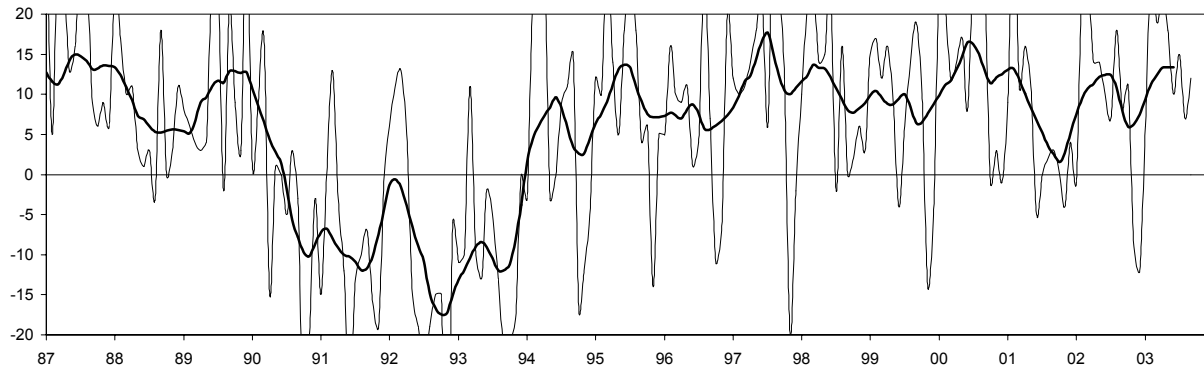

MADRID
IPI GENERAL (INE)

CONSUMO ENERGÍA ELÉCTRICA: TOTAL

CONSUMO ENERGÍA ELÉCTRICA: INDUSTRIA

MADRID

INDICADOR DE CLIMA INDUSTRIAL (SUAVIZADA)

— SERIE ORIGINAL

EOE INDUSTRIA (ORIGINAL Y SUAVIZADA)

— NIVEL CTRA. PEDIDOS —◆— NIVEL STOCKS

EOE INDUSTRIA: TENDENCIA DE LA PRODUCCIÓN

— SERIE ORIGINAL — SERIE SUAVIZADA

EOE INDUSTRIA: % UTILIZACIÓN CAPACIDAD

— SERIE ORIGINAL

MADRID
CONSUMO DE CEMENTO

Nº DE VIVIENDAS VISADAS POR EL COLEGIO DE ARQUITECTOS TÉCNICOS