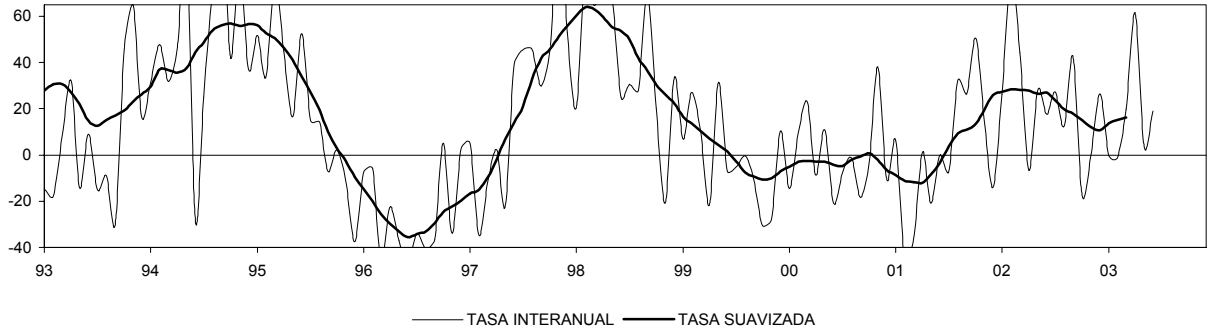

MADRID
IPI GENERAL (INE)

CONSUMO ENERGÍA ELÉCTRICA: TOTAL

CONSUMO ENERGÍA ELÉCTRICA: INDUSTRIA

MADRID

INDICADOR DE CLIMA INDUSTRIAL (SUAVIZADA)

— SERIE ORIGINAL

EOE INDUSTRIA (ORIGINAL Y SUAVIZADA)

— NIVEL CTRA. PEDIDOS —◆— NIVEL STOCKS

EOE INDUSTRIA: TENDENCIA DE LA PRODUCCIÓN

— SERIE ORIGINAL — SERIE SUAVIZADA

EOE INDUSTRIA: % UTILIZACIÓN CAPACIDAD

— SERIE ORIGINAL

MADRID
CONSUMO DE CEMENTO

Nº DE VIVIENDAS VISADAS POR EL COLEGIO DE ARQUITECTOS TÉCNICOS