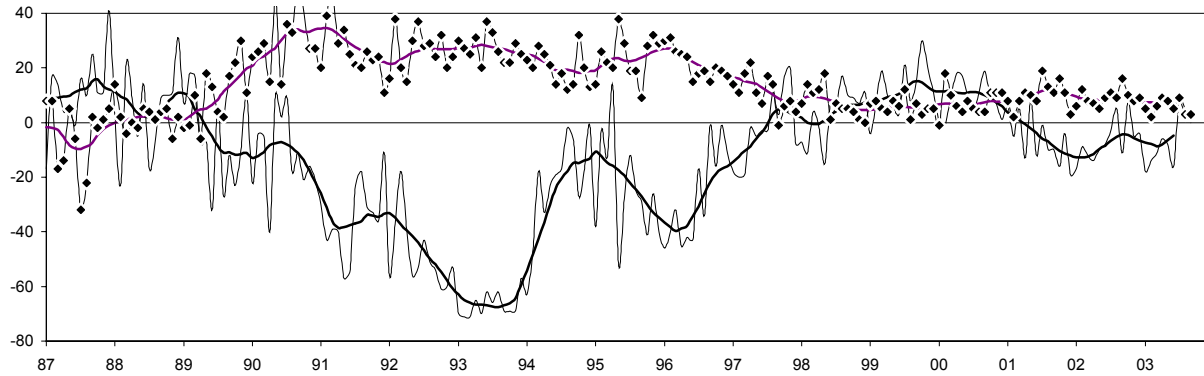

MADRID
IPI GENERAL (INE)

CONSUMO ENERGÍA ELÉCTRICA: TOTAL

CONSUMO ENERGÍA ELÉCTRICA: INDUSTRIA

MADRID

INDICADOR DE CLIMA INDUSTRIAL (SUAVIZADA)

— SERIE ORIGINAL

EOE INDUSTRIA (ORIGINAL Y SUAVIZADA)

— NIVEL CTRA. PEDIDOS —◆— NIVEL STOCKS

EOE INDUSTRIA: TENDENCIA DE LA PRODUCCIÓN

— SERIE ORIGINAL — SERIE SUAVIZADA

EOE INDUSTRIA: % UTILIZACIÓN CAPACIDAD

— SERIE ORIGINAL

MADRID
CONSUMO DE CEMENTO

Nº DE VIVIENDAS VISADAS POR EL COLEGIO DE ARQUITECTOS TÉCNICOS