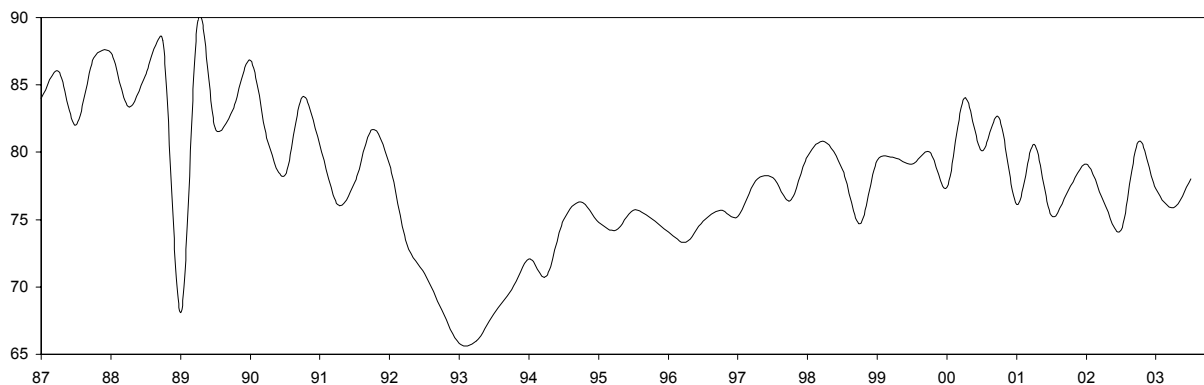

EOE INDUSTRIA: % UTILIZACIÓN CAPACIDAD