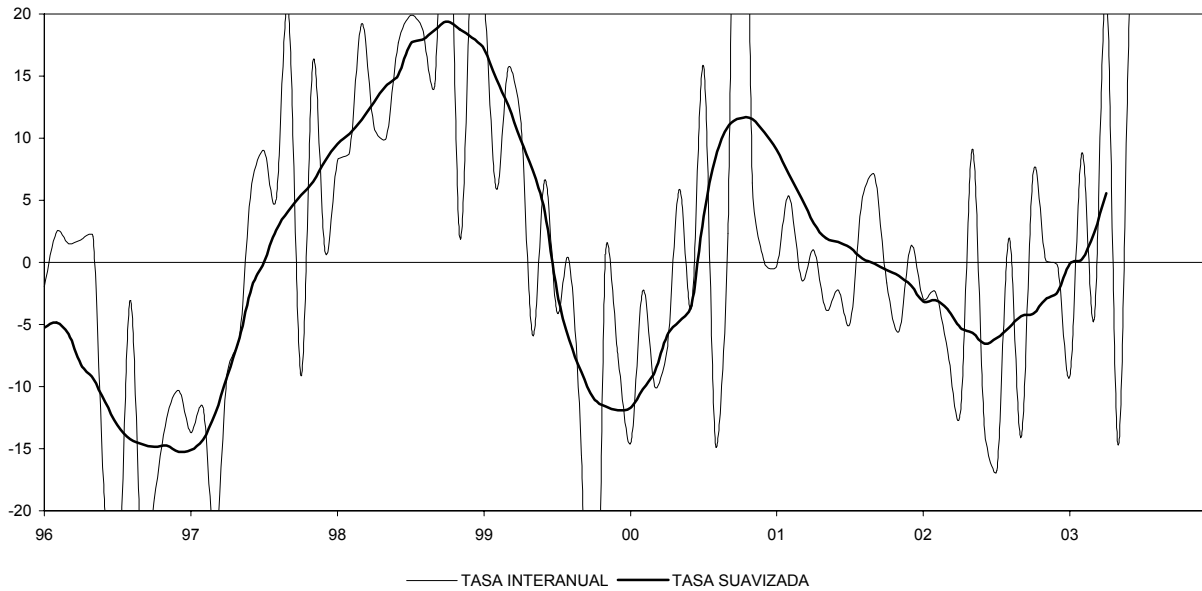

MADRID
IPI GENERAL (INE)

CONSUMO ENERGÍA ELÉCTRICA: TOTAL

CONSUMO ENERGÍA ELÉCTRICA: INDUSTRIA

MADRID

INDICADOR DE CLIMA INDUSTRIAL (SUAVIZADA)

— SERIE ORIGINAL

EOE INDUSTRIA (ORIGINAL Y SUAVIZADA)

— NIVEL CTRA. PEDIDOS —◆— NIVEL STOCKS

EOE INDUSTRIA: TENDENCIA DE LA PRODUCCIÓN

— SERIE ORIGINAL — SERIE SUAVIZADA

EOE INDUSTRIA: % UTILIZACIÓN CAPACIDAD

— SERIE ORIGINAL

MADRID
CONSUMO DE CEMENTO

Nº DE VIVIENDAS VISADAS POR EL COLEGIO DE ARQUITECTOS TÉCNICOS