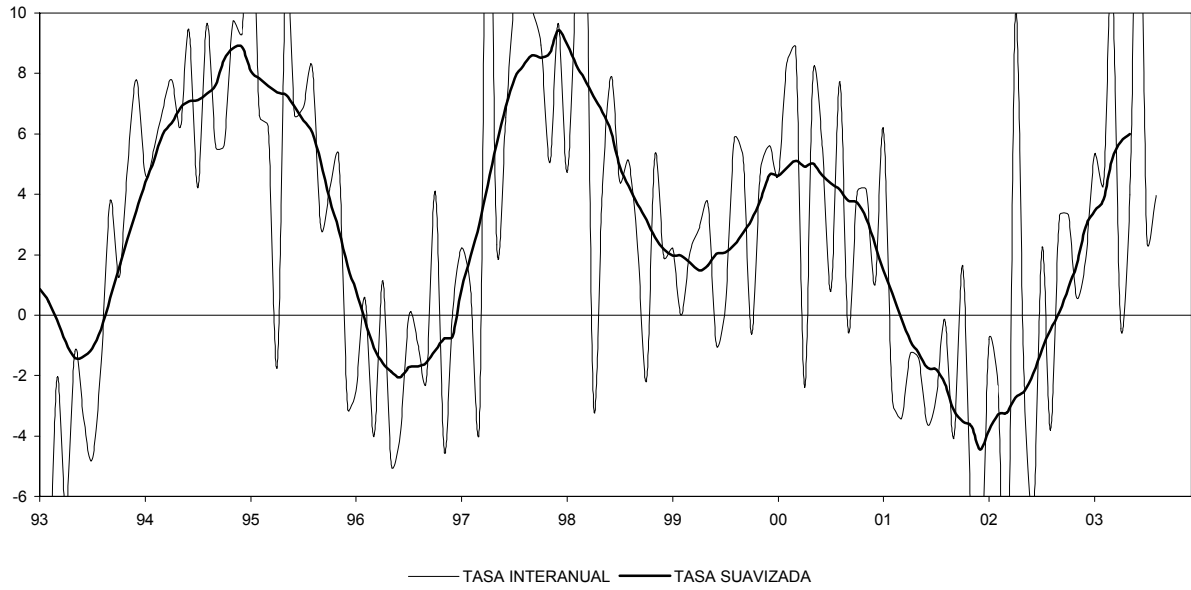

MADRID
IPI GENERAL (INE)

CONSUMO ENERGÍA ELÉCTRICA: TOTAL

CONSUMO ENERGÍA ELÉCTRICA: INDUSTRIA

MADRID

INDICADOR DE CLIMA INDUSTRIAL (SUAVIZADA)

— SERIE ORIGINAL

EOE INDUSTRIA (ORIGINAL Y SUAVIZADA)

— NIVEL CTRA. PEDIDOS —◆— NIVEL STOCKS

EOE INDUSTRIA: TENDENCIA DE LA PRODUCCIÓN

— SERIE ORIGINAL — SERIE SUAVIZADA

EOE INDUSTRIA: % UTILIZACIÓN CAPACIDAD

— SERIE ORIGINAL

MADRID
CONSUMO DE CEMENTO

Nº DE VIVIENDAS VISADAS POR EL COLEGIO DE ARQUITECTOS TÉCNICOS