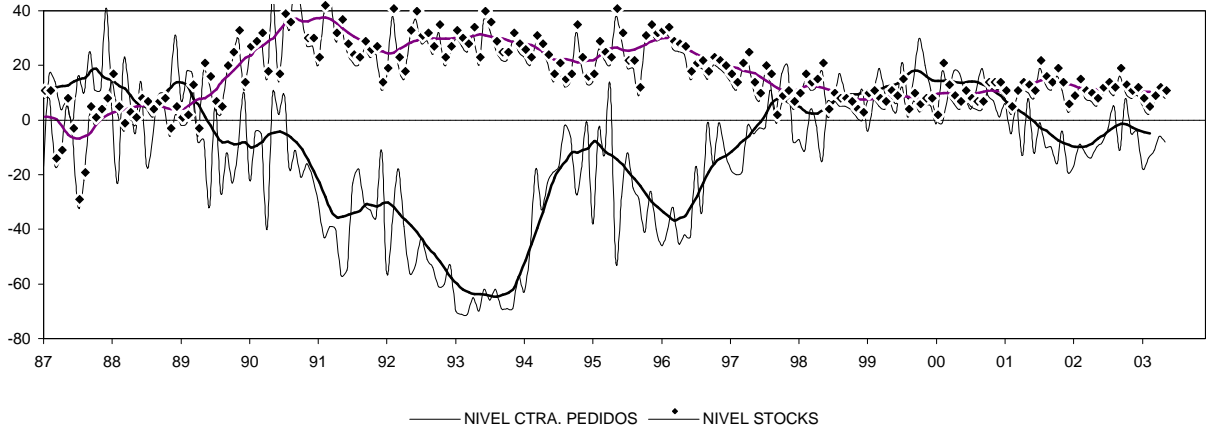

MADRID
IPI GENERAL (INE)

CONSUMO ENERGÍA ELÉCTRICA: TOTAL

CONSUMO ENERGÍA ELÉCTRICA: INDUSTRIA

MADRID

INDICADOR DE CLIMA INDUSTRIAL (SUAVIZADA)

EOE INDUSTRIA (ORIGINAL Y SUAVIZADA)

EOE INDUSTRIA: TENDENCIA DE LA PRODUCCIÓN

EOE INDUSTRIA: % UTILIZACIÓN CAPACIDAD

MADRID
CONSUMO DE CEMENTO

Nº DE VIVIENDAS VISADAS POR EL COLEGIO DE ARQUITECTOS TÉCNICOS

Nº DE PROYECTOS VISADOS POR EL COLEGIO DE ARQUITECTOS

VIVIENDAS INICIADAS

LICENCIAS: Nº DE VIVIENDAS OBRA NUEVA

MADRID

VIVIENDAS TERMINADAS

CERTIFICACIONES FIN DE OBRA: Nº DE VIVIENDAS TOTAL

LICENCIAS: SUPERFICIE A CONSTRUIR TOTAL

VALOR DE LIQUIDACIÓN DE LA EJECUCIÓN MATERIAL DE LAS OBRAS

CONSUMO ENERGÍA ELÉCTRICA: CONSTRUCCIÓN