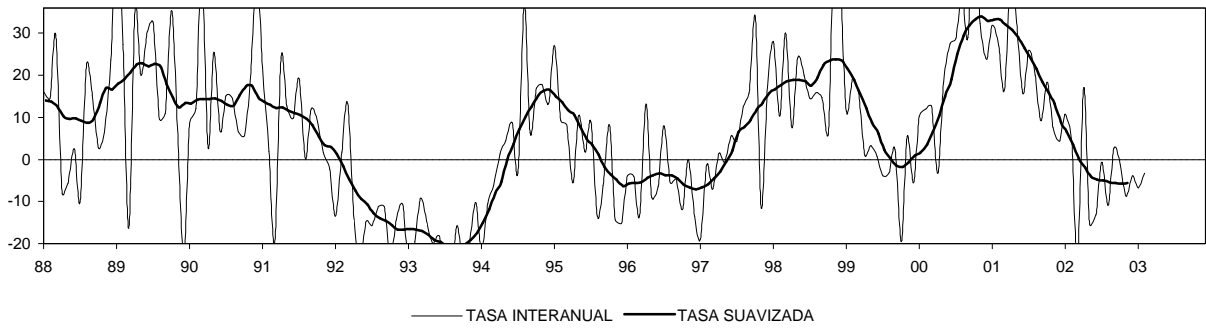

MADRID
IPI GENERAL (INE)

CONSUMO ENERGÍA ELÉCTRICA: TOTAL

CONSUMO ENERGÍA ELÉCTRICA: INDUSTRIA

MADRID

INDICADOR DE CLIMA INDUSTRIAL (SUAVIZADA)

EOE INDUSTRIA (ORIGINAL Y SUAVIZADA)

EOE INDUSTRIA: TENDENCIA DE LA PRODUCCIÓN

EOE INDUSTRIA: % UTILIZACIÓN CAPACIDAD

MADRID
CONSUMO DE CEMENTO

Nº DE VIVIENDAS VISADAS POR EL COLEGIO DE ARQUITECTOS TÉCNICOS

Nº DE PROYECTOS VISADOS POR EL COLEGIO DE ARQUITECTOS

VIVIENDAS INICIADAS

LICENCIAS: Nº DE VIVIENDAS OBRA NUEVA