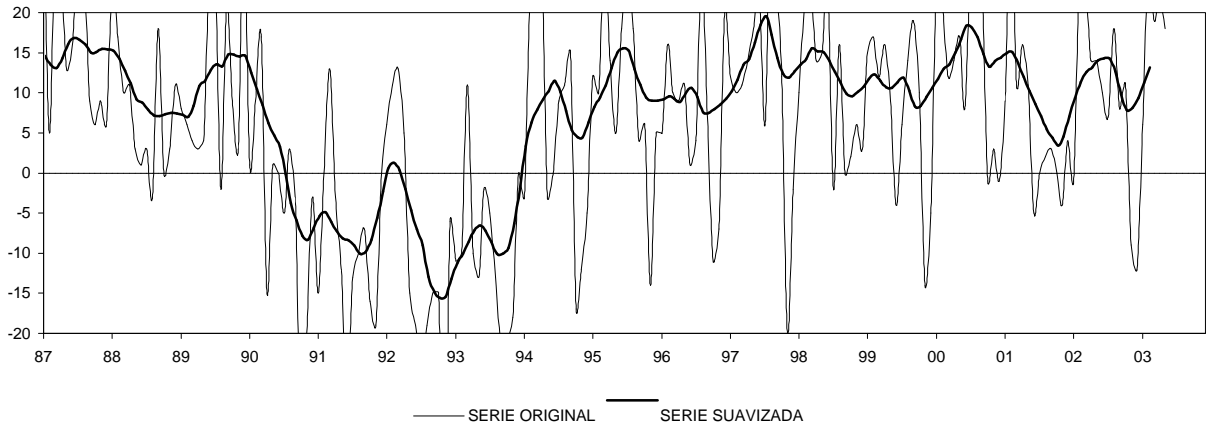

MADRID
IPI GENERAL (INE)

CONSUMO ENERGÍA ELÉCTRICA: TOTAL

CONSUMO ENERGÍA ELÉCTRICA: INDUSTRIA

MADRID

INDICADOR DE CLIMA INDUSTRIAL (SUAVIZADA)

EOE INDUSTRIA (ORIGINAL Y SUAVIZADA)

EOE INDUSTRIA: TENDENCIA DE LA PRODUCCIÓN

EOE INDUSTRIA: % UTILIZACIÓN CAPACIDAD

MADRID
CONSUMO DE CEMENTO

Nº DE VIVIENDAS VISADAS POR EL COLEGIO DE ARQUITECTOS TÉCNICOS

Nº DE PROYECTOS VISADOS POR EL COLEGIO DE ARQUITECTOS

VIVIENDAS INICIADAS

LICENCIAS: Nº DE VIVIENDAS OBRA NUEVA