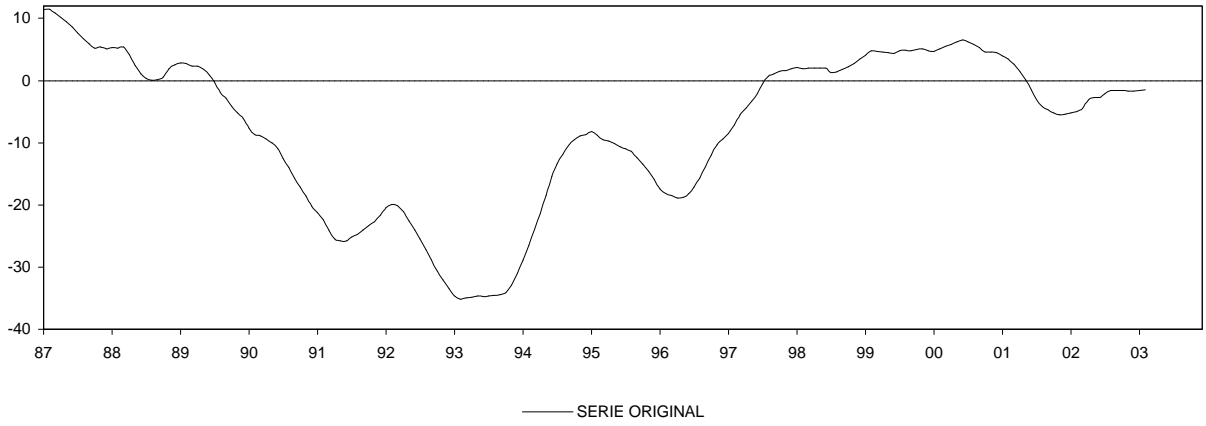

MADRID
IPI GENERAL (INE)

CONSUMO ENERGÍA ELÉCTRICA: TOTAL

CONSUMO ENERGÍA ELÉCTRICA: INDUSTRIA

MADRID

INDICADOR DE CLIMA INDUSTRIAL (SUAVIZADA)

EOE INDUSTRIA (ORIGINAL Y SUAVIZADA)

EOE INDUSTRIA: TENDENCIA DE LA PRODUCCIÓN

EOE INDUSTRIA: % UTILIZACIÓN CAPACIDAD

MADRID
CONSUMO DE CEMENTO

Nº DE VIVIENDAS VISADAS POR EL COLEGIO DE ARQUITECTOS TÉCNICOS

Nº DE PROYECTOS VISADOS POR EL COLEGIO DE ARQUITECTOS

VIVIENDAS INICIADAS

LICENCIAS: Nº DE VIVIENDAS OBRA NUEVA