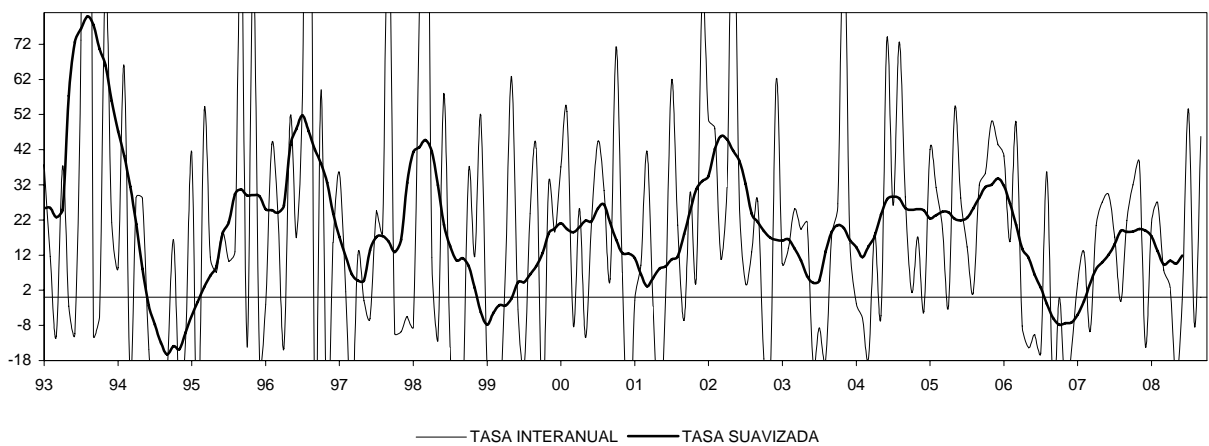

ECI: INDUSTRIA: % UTILIZACIÓN CAPACIDAD

GALICIA

Nº DE VIVIENDAS VISADAS POR EL COLEGIO DE ARQUITECTOS TÉCNICOS

VIVIENDAS INICIADAS

LICENCIAS: Nº DE VIVIENDAS OBRA NUEVA

VIVIENDAS TERMINADAS

GALICIA

CERTIFICACIONES FIN DE OBRA: Nº DE VIVIENDAS TOTAL

LICENCIAS: SUPERFICIE A CONSTRUIR TOTAL

VALOR DE LIQUIDACIÓN DE LA EJECUCIÓN MATERIAL DE LAS OBRAS

GALICIA

LICITACIÓN OFICIAL TOTAL (SEOPAN)

LICITACIÓN OFICIAL TOTAL (FOMENTO)

LICITACIÓN OFICIAL EDIFICACIÓN (FOMENTO)