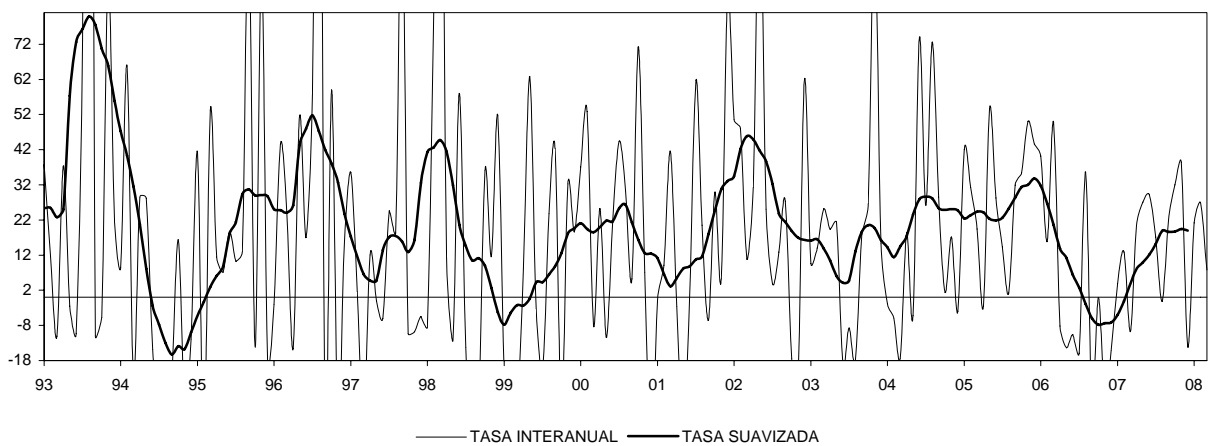

ECI: INDUSTRIA: % UTILIZACIÓN CAPACIDAD

GALICIA

Nº DE VIVIENDAS VISADAS POR EL COLEGIO DE ARQUITECTOS TÉCNICOS

VIVIENDAS INICIADAS

LICENCIAS: Nº DE VIVIENDAS OBRA NUEVA

VIVIENDAS TERMINADAS

GALICIA

CERTIFICACIONES FIN DE OBRA: Nº DE VIVIENDAS TOTAL

LICENCIAS: SUPERFICIE A CONSTRUIR TOTAL

VALOR DE LIQUIDACIÓN DE LA EJECUCIÓN MATERIAL DE LAS OBRAS

GALICIA

LICITACIÓN OFICIAL TOTAL (SEOPAN)

LICITACIÓN OFICIAL TOTAL (FOMENTO)

LICITACIÓN OFICIAL EDIFICACIÓN (FOMENTO)