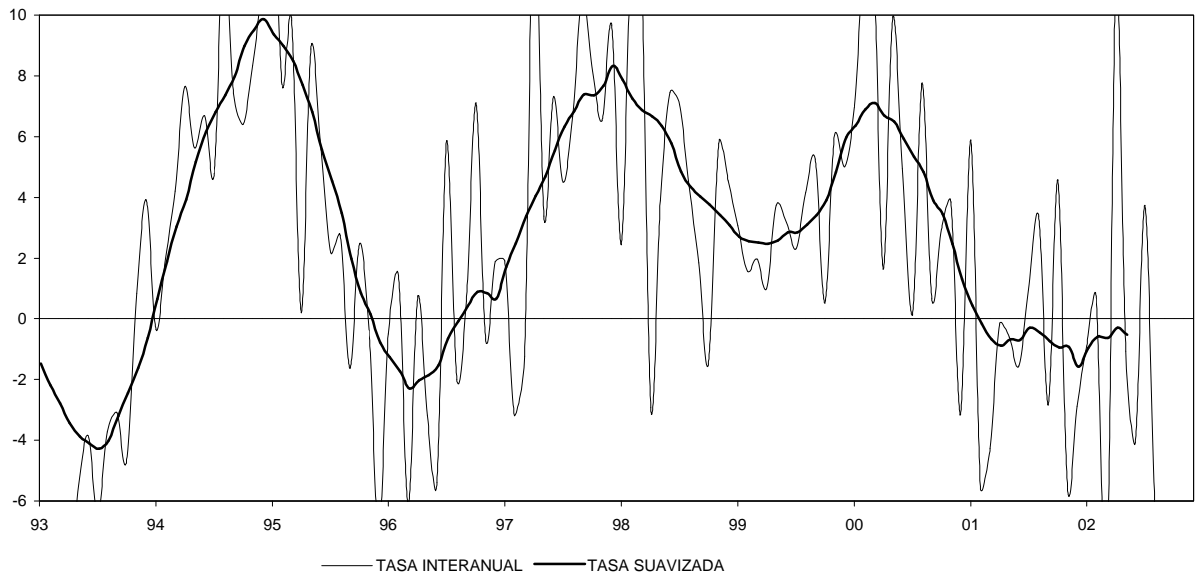

GALICIA
IPI GENERAL (INE)

CONSUMO ENERGÍA ELÉCTRICA TOTAL

CONSUMO ENERGÍA ELÉCTRICA USOS INDUSTRIALES

GALICIA
INDICADOR DE CLIMA INDUSTRIAL (SUAVIZADA)

— SERIE ORIGINAL

EOE INDUSTRIA (ORIGINAL Y SUAVIZADA)

— NIVEL CTRA. PEDIDOS ◆ NIVEL STOCKS

EOE INDUSTRIA: TENDENCIA DE LA PRODUCCIÓN

— SERIE ORIGINAL — SERIE SUAVIZADA

EOE INDUSTRIA: % UTILIZACIÓN CAPACIDAD

— SERIE ORIGINAL

GALICIA
CONSUMO DE CEMENTO

Nº DE VIVIENDAS VISADAS POR EL COLEGIO DE ARQUITECTOS TÉCNICOS