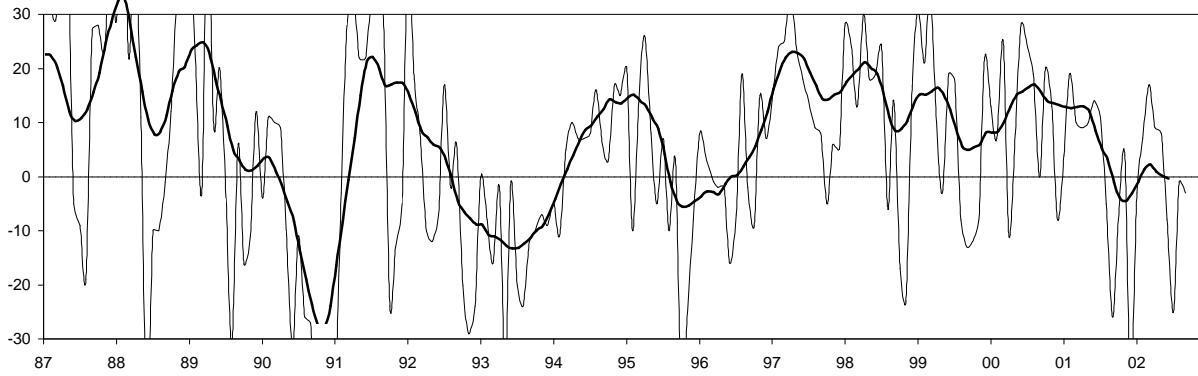

GALICIA
IPI GENERAL (INE)

CONSUMO ENERGÍA ELÉCTRICA TOTAL

CONSUMO ENERGÍA ELÉCTRICA USOS INDUSTRIALES

GALICIA
INDICADOR DE CLIMA INDUSTRIAL (SUAVIZADA)

— SERIE ORIGINAL

EOE INDUSTRIA (ORIGINAL Y SUAVIZADA)

— NIVEL CTRA. PEDIDOS ◆ NIVEL STOCKS

EOE INDUSTRIA: TENDENCIA DE LA PRODUCCIÓN

— SERIE ORIGINAL — SERIE SUAVIZADA

EOE INDUSTRIA: % UTILIZACIÓN CAPACIDAD

— SERIE ORIGINAL

GALICIA
CONSUMO DE CEMENTO

Nº DE VIVIENDAS VISADAS POR EL COLEGIO DE ARQUITECTOS TÉCNICOS

VIVIENDAS INICIADAS

LICENCIAS: Nº DE VIVIENDAS OBRA NUEVA

GALICIA
VIVIENDAS TERMINADAS

CERTIFICACIONES FIN DE OBRA: Nº DE VIVIENDAS TOTAL

LICENCIAS: SUPERFICIE A CONSTRUIR TOTAL

VALOR DE LIQUIDACIÓN DE LA EJECUCIÓN MATERIAL DE LAS OBRAS