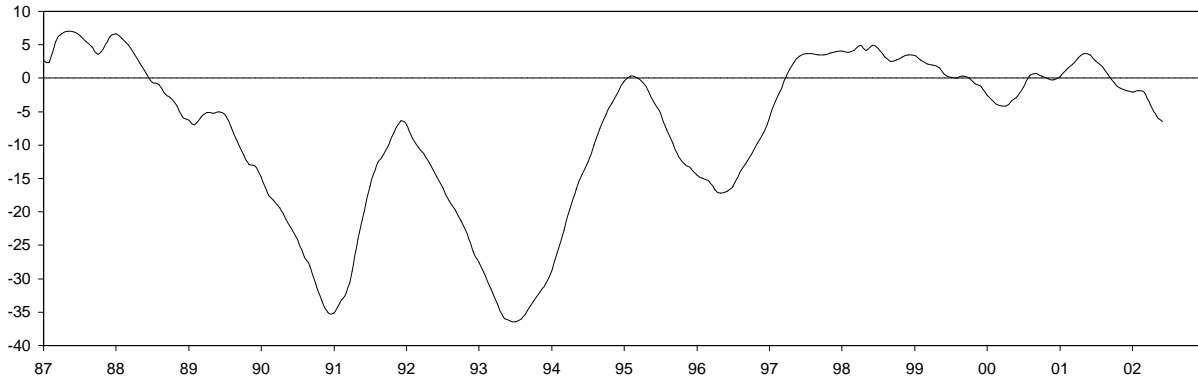

GALICIA
IPI GENERAL (INE)

CONSUMO ENERGÍA ELÉCTRICA TOTAL

CONSUMO ENERGÍA ELÉCTRICA USOS INDUSTRIALES

GALICIA
INDICADOR DE CLIMA INDUSTRIAL (SUAVIZADA)

— SERIE ORIGINAL

EOE INDUSTRIA (ORIGINAL Y SUAVIZADA)

— NIVEL CTRA. PEDIDOS ◆ NIVEL STOCKS

EOE INDUSTRIA: TENDENCIA DE LA PRODUCCIÓN

— SERIE ORIGINAL — SERIE SUAVIZADA

EOE INDUSTRIA: % UTILIZACIÓN CAPACIDAD

— SERIE ORIGINAL

GALICIA
CONSUMO DE CEMENTO

Nº DE VIVIENDAS VISADAS POR EL COLEGIO DE ARQUITECTOS TÉCNICOS