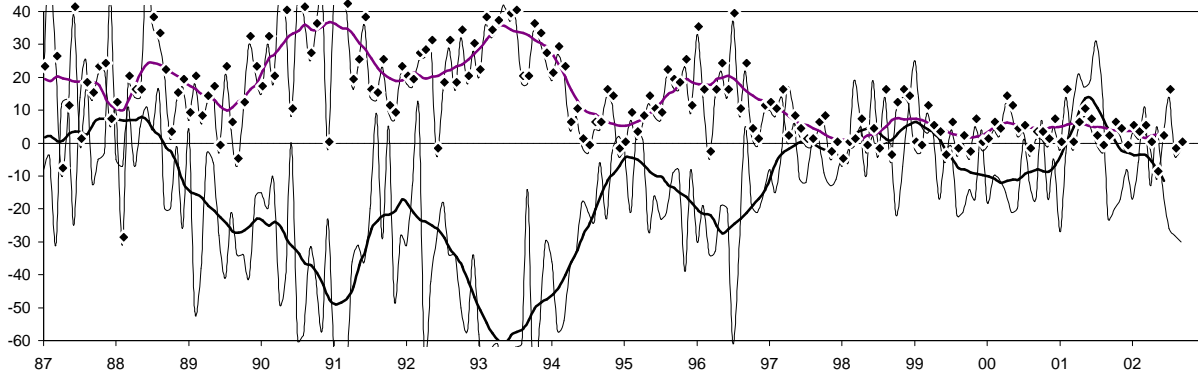

GALICIA
IPI GENERAL (INE)

CONSUMO ENERGÍA ELÉCTRICA TOTAL

CONSUMO ENERGÍA ELÉCTRICA USOS INDUSTRIALES

GALICIA
INDICADOR DE CLIMA INDUSTRIAL (SUAVIZADA)

— SERIE ORIGINAL

EOE INDUSTRIA (ORIGINAL Y SUAVIZADA)

— NIVEL CTRA. PEDIDOS ◆ NIVEL STOCKS

EOE INDUSTRIA: TENDENCIA DE LA PRODUCCIÓN

— SERIE ORIGINAL — SERIE SUAVIZADA

EOE INDUSTRIA: % UTILIZACIÓN CAPACIDAD

— SERIE ORIGINAL

GALICIA
CONSUMO DE CEMENTO

Nº DE VIVIENDAS VISADAS POR EL COLEGIO DE ARQUITECTOS TÉCNICOS

VIVIENDAS INICIADAS

LICENCIAS: Nº DE VIVIENDAS OBRA NUEVA

GALICIA
VIVIENDAS TERMINADAS

CERTIFICACIONES FIN DE OBRA: Nº DE VIVIENDAS TOTAL

LICENCIAS: SUPERFICIE A CONSTRUIR TOTAL

VALOR DE LIQUIDACIÓN DE LA EJECUCIÓN MATERIAL DE LAS OBRAS