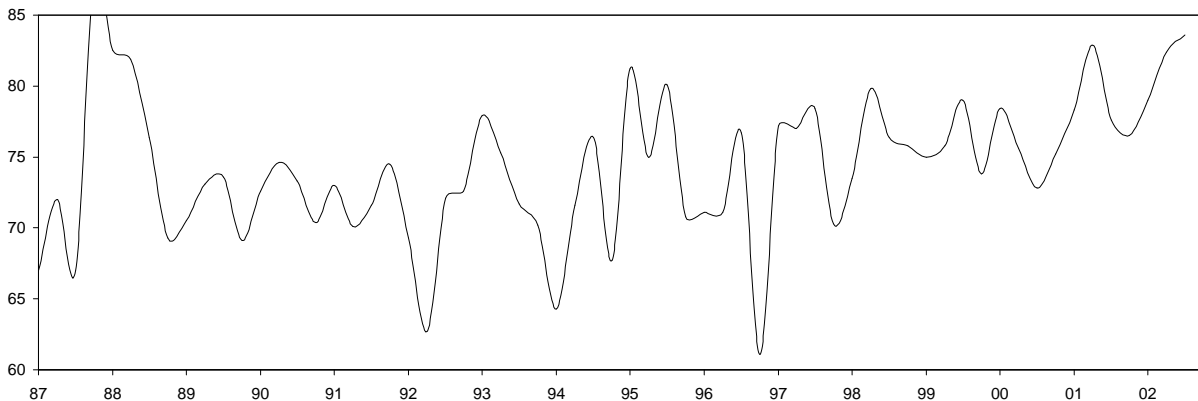

GALICIA
IPI GENERAL (INE)

CONSUMO ENERGÍA ELÉCTRICA TOTAL

CONSUMO ENERGÍA ELÉCTRICA USOS INDUSTRIALES

GALICIA
INDICADOR DE CLIMA INDUSTRIAL (SUAVIZADA)

— SERIE ORIGINAL

EOE INDUSTRIA (ORIGINAL Y SUAVIZADA)

— NIVEL CTRA. PEDIDOS ◆ NIVEL STOCKS

EOE INDUSTRIA: TENDENCIA DE LA PRODUCCIÓN

— SERIE ORIGINAL — SERIE SUAVIZADA

EOE INDUSTRIA: % UTILIZACIÓN CAPACIDAD

— SERIE ORIGINAL

GALICIA
CONSUMO DE CEMENTO

Nº DE VIVIENDAS VISADAS POR EL COLEGIO DE ARQUITECTOS TÉCNICOS