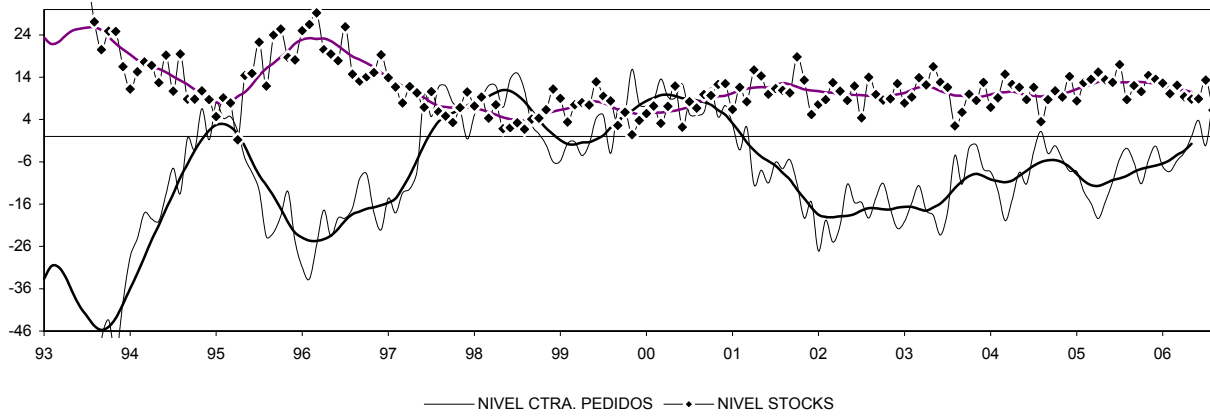

CATALUÑA

IPI GENERAL (INE)

CONSUMO DE ENERGÍA ELÉCTRICA TOTAL

CONSUMO DE ENERGÍA ELÉCTRICA INDUSTRIA Y SIN CONSTRUCCIÓN

CATALUÑA

INDICADOR DE CLIMA INDUSTRIAL (SUAVIZADA)

ECI: INDUSTRIA (ORIGINAL Y SUAVIZADA)

ECI: INDUSTRIA: TENDENCIA DE LA PRODUCCIÓN

ECI: INDUSTRIA: % UTILIZACIÓN CAPACIDAD

CATALUÑA

CONSUMO DE CEMENTO

Nº DE VIVIENDAS VISADAS POR EL COLEGIO DE ARQUITECTOS TECNICOS

Nº DE PROYECTOS VISADOS POR EL COLEGIO DE ARQUITECTOS