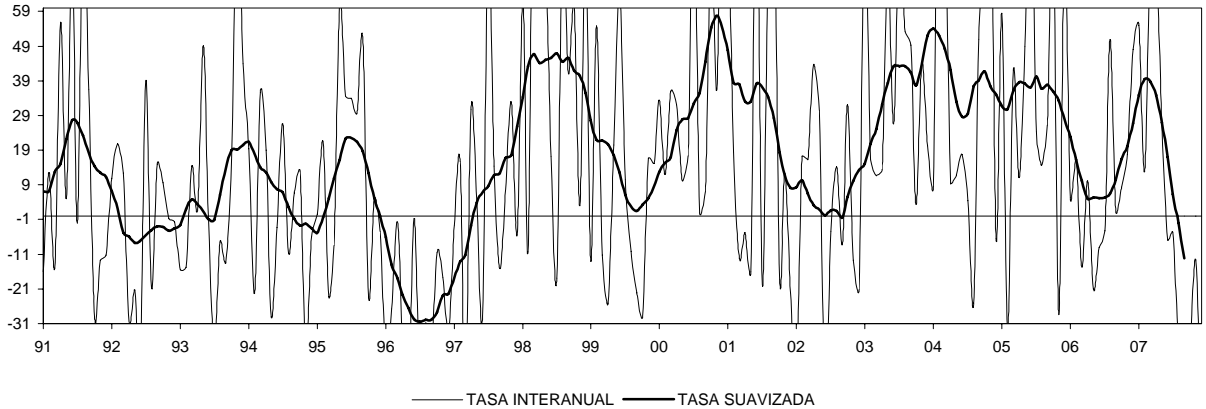

ECI: INDUSTRIA (ORIGINAL Y SUAVIZADA)

ECI: INDUSTRIA: TENDENCIA DE LA PRODUCCIÓN

ECI: INDUSTRIA: % UTILIZACIÓN CAPACIDAD

CASTILLA LA MANCHA

Nº DE VIVIENDAS VISADAS POR EL COLEGIO DE ARQUITECTOS TECNICOS

Nº DE PROYECTOS VISADOS POR EL COLEGIO DE ARQUITECTOS

VIVIENDAS INICIADAS

LICENCIAS: Nº DE VIVIENDAS OBRA NUEVA

CASTILLA LA MANCHA

VIVIENDAS TERMINADAS

CERTIFICACIONES FIN OBRA: Nº VIVIENDAS TOTAL

LICENCIAS: SUPERFICIE A CONSTRUIR TOTAL

VALOR DE LIQUIDACIÓN DE LA EJECUCIÓN MATERIAL DE LAS OBRAS