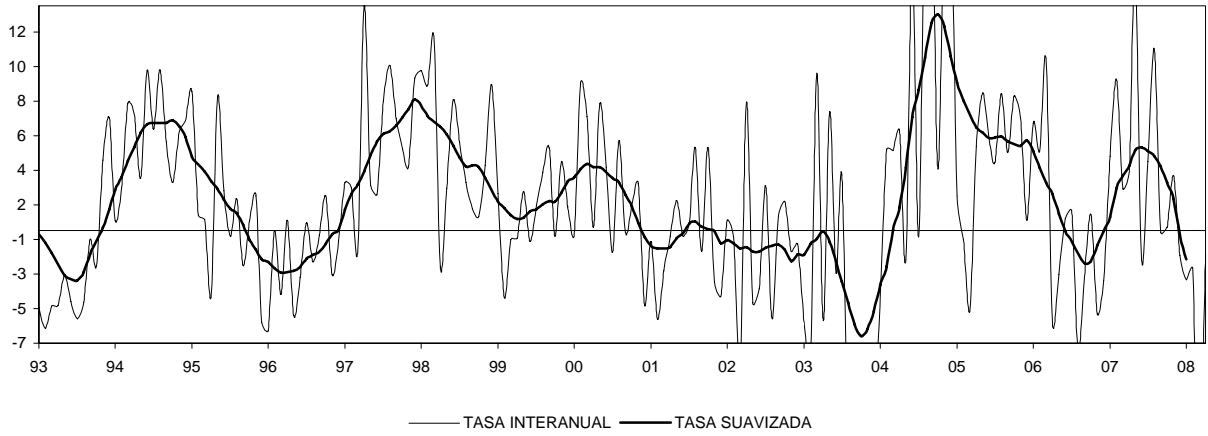

CASTILLA LA MANCHA

IPI GENERAL (INE)

CONSUMO ENERGIA ELECTRICA TOTAL

CONSUMO ENERGIA ELECTRICA INDUSTRIA TOTAL

CONSUMO ENERGIA ELECTRICA INDUSTRIA: ENERGIA Y AGUA

CASTILLA LA MANCHA

CONSUMO ENERGIA ELECTRICA INDUSTRIA: MINERALES NO ENERGETICOS

ECI: INDUSTRIA (ORIGINAL Y SUAVIZADA)

ECI: INDUSTRIA: TENDENCIA DE LA PRODUCCIÓN

ECI: INDUSTRIA: % UTILIZACIÓN CAPACIDAD

CASTILLA LA MANCHA

Nº DE VIVIENDAS VISADAS POR EL COLEGIO DE ARQUITECTOS TECNICOS

Nº DE PROYECTOS VISADOS POR EL COLEGIO DE ARQUITECTOS