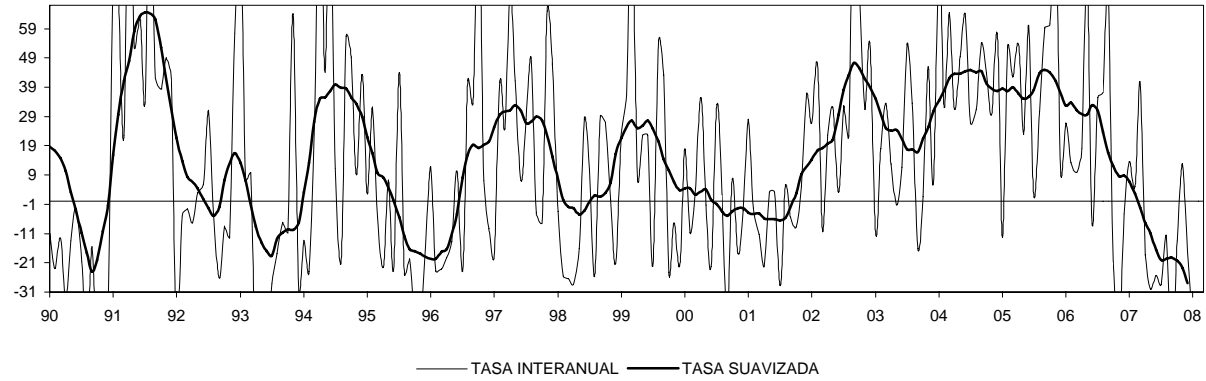

ECI: INDUSTRIA (ORIGINAL Y SUAVIZADA)

ECI: INDUSTRIA: TENDENCIA DE LA PRODUCCIÓN

ECI: INDUSTRIA: % UTILIZACIÓN CAPACIDAD

CASTILLA LA MANCHA

Nº DE VIVIENDAS VISADAS POR EL COLEGIO DE ARQUITECTOS TECNICOS

Nº DE PROYECTOS VISADOS POR EL COLEGIO DE ARQUITECTOS

VIVIENDAS INICIADAS

LICENCIAS: Nº DE VIVIENDAS OBRA NUEVA

CASTILLA LA MANCHA

VIVIENDAS TERMINADAS

CERTIFICACIONES FIN OBRA: Nº VIVIENDAS TOTAL

LICENCIAS: SUPERFICIE A CONSTRUIR TOTAL

VALOR DE LIQUIDACIÓN DE LA EJECUCIÓN MATERIAL DE LAS OBRAS