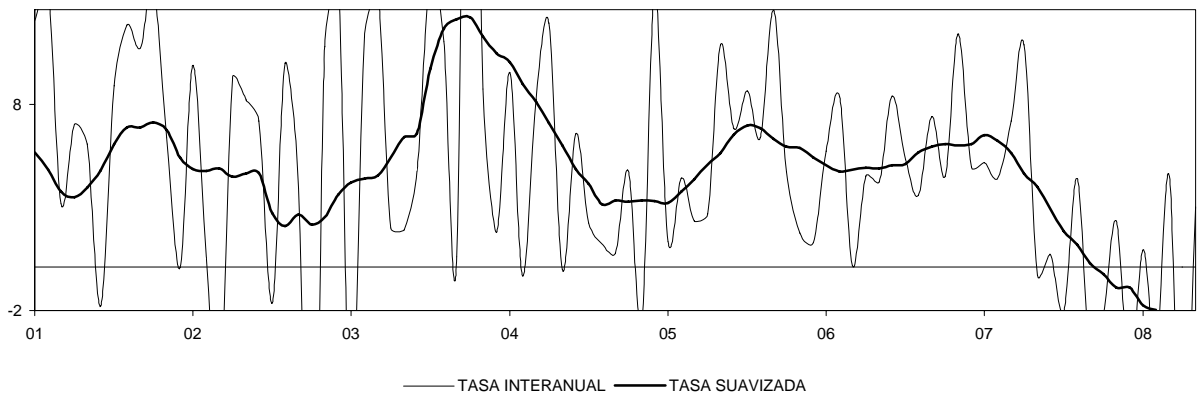

INDICADOR DE CLIMA INDUSTRIAL (SUAVIZADA)

CONSUMO ENERGIA ELECTRICA INDUSTRIA: OTRAS IND. MANUFACTURERAS