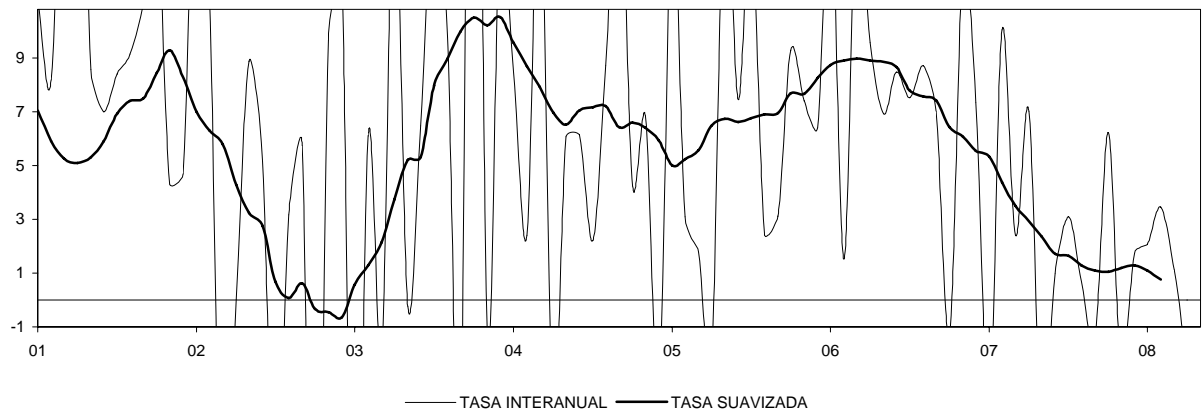

CASTILLA LA MANCHA

IPI GENERAL (INE)

CONSUMO ENERGIA ELECTRICA TOTAL

CONSUMO ENERGIA ELECTRICA INDUSTRIA TOTAL

CONSUMO ENERGIA ELECTRICA INDUSTRIA: ENERGIA Y AGUA

CASTILLA LA MANCHA

CONSUMO ENERGIA ELECTRICA INDUSTRIA: MINERALES NO ENERGETICOS

ECI: INDUSTRIA (ORIGINAL Y SUAVIZADA)

ECI: INDUSTRIA: TENDENCIA DE LA PRODUCCIÓN

ECI: INDUSTRIA: % UTILIZACIÓN CAPACIDAD

CASTILLA LA MANCHA

Nº DE VIVIENDAS VISADAS POR EL COLEGIO DE ARQUITECTOS TECNICOS

Nº DE PROYECTOS VISADOS POR EL COLEGIO DE ARQUITECTOS