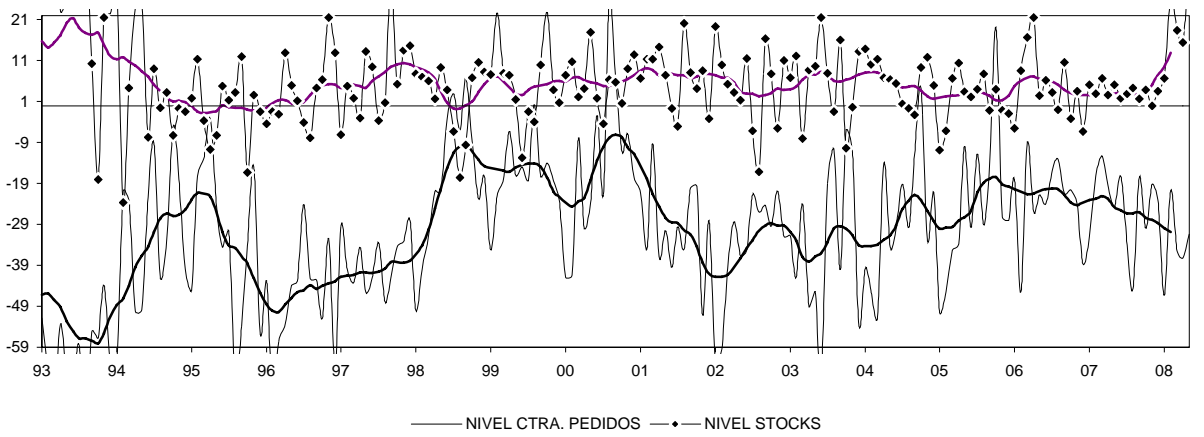

CONSUMO ENERGIA ELECTRICA INDUSTRIA: INDUSTRIA QUIMICA

CONSUMO ENERGIA ELECTRICA INDUSTRIA: TRANSFORMACION METALES

CONSUMO ENERGIA ELECTRICA INDUSTRIA: OTRAS IND. MANUFACTURERAS

CASTILLA LA MANCHA

INDICADOR DE CLIMA INDUSTRIAL (SUAVIZADA)

ECI: INDUSTRIA (ORIGINAL Y SUAVIZADA)

ECI: INDUSTRIA: TENDENCIA DE LA PRODUCCIÓN

ECI: INDUSTRIA: % UTILIZACIÓN CAPACIDAD

CASTILLA LA MANCHA

Nº DE VIVIENDAS VISADAS POR EL COLEGIO DE ARQUITECTOS TECNICOS

Nº DE PROYECTOS VISADOS POR EL COLEGIO DE ARQUITECTOS

VIVIENDAS INICIADAS

LICENCIAS: Nº DE VIVIENDAS OBRA NUEVA

CASTILLA LA MANCHA

VIVIENDAS TERMINADAS

CERTIFICACIONES FIN OBRA: Nº VIVIENDAS TOTAL

LICENCIAS: SUPERFICIE A CONSTRUIR TOTAL

VALOR DE LIQUIDACIÓN DE LA EJECUCIÓN MATERIAL DE LAS OBRAS