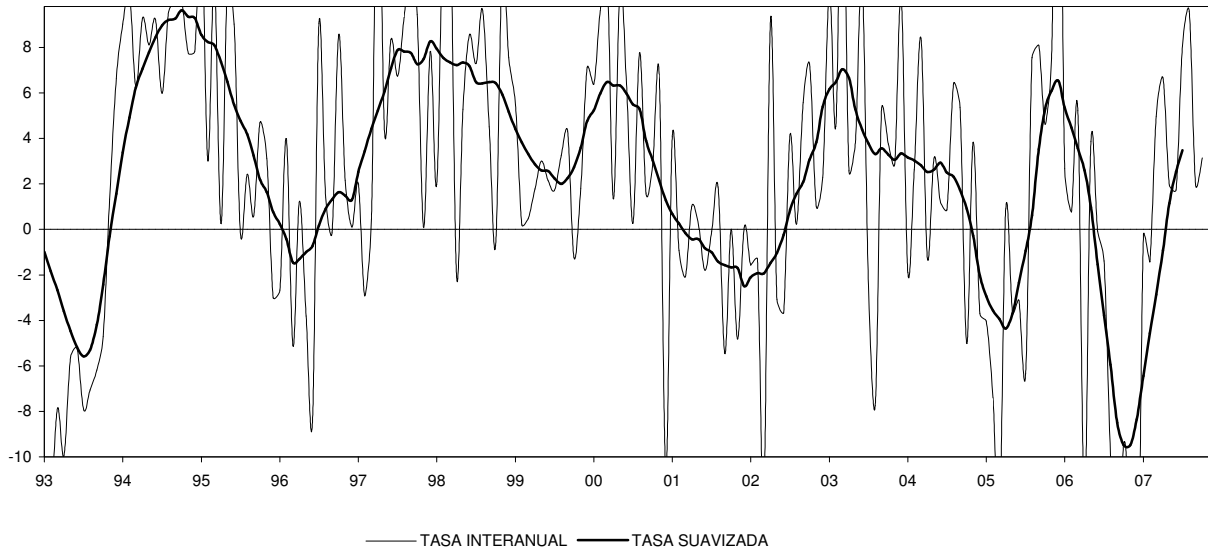

CASTILLA Y LEÓN

IPI GENERAL (INE)

CONSUMO ENERGIA ELECTRICA TOTAL

CONSUMO ENERGIA ELECTRICA USOS INDUSTRIALES

CASTILLA Y LEÓN

INDICADOR DE CLIMA INDUSTRIAL (SUAVIZADA)

ECI: INDUSTRIA (ORIGINAL Y SUAVIZADA)

ECI: INDUSTRIA: TENDENCIA DE LA PRODUCCIÓN