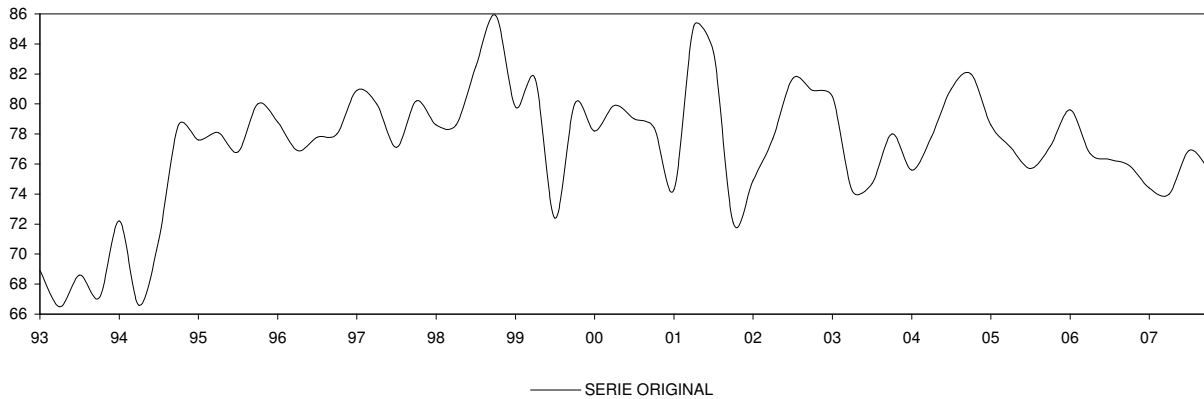

ECI: INDUSTRIA: % UTILIZACIÓN CAPACIDAD