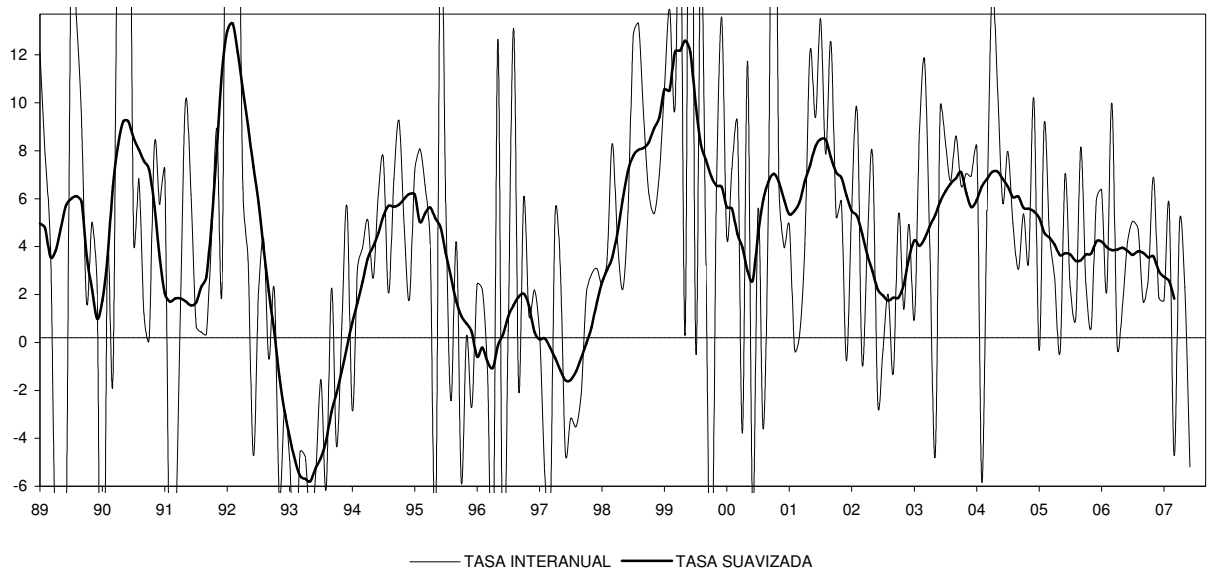

CASTILLA Y LEÓN

IPI GENERAL (INE)

CONSUMO ENERGIA ELECTRICA TOTAL

CONSUMO ENERGIA ELECTRICA USOS INDUSTRIALES

CASTILLA Y LEÓN

INDICADOR DE CLIMA INDUSTRIAL (SUAVIZADA)

ECI: INDUSTRIA (ORIGINAL Y SUAVIZADA)

ECI: INDUSTRIA: TENDENCIA DE LA PRODUCCIÓN