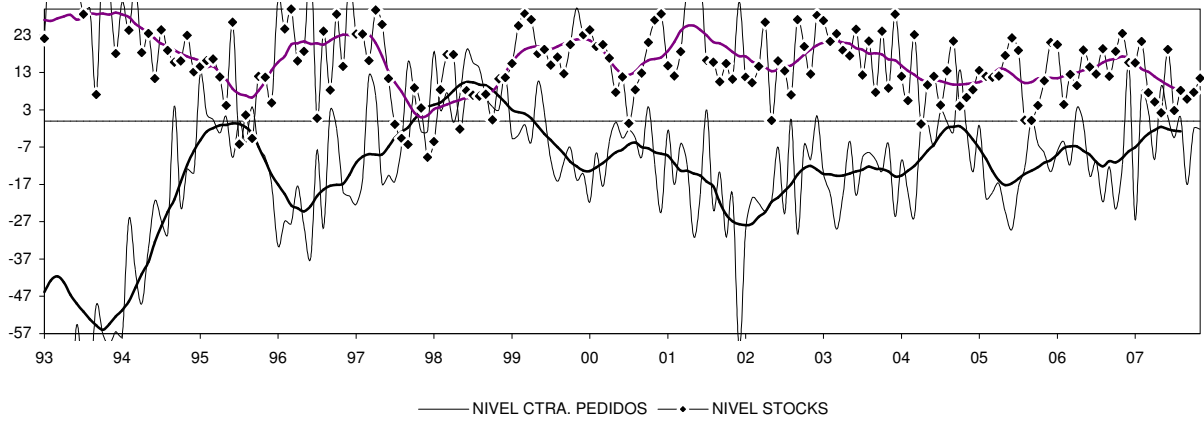

CASTILLA Y LEÓN

IPI GENERAL (INE)

CONSUMO ENERGIA ELECTRICA TOTAL

CONSUMO ENERGIA ELECTRICA USOS INDUSTRIALES

CASTILLA Y LEÓN

INDICADOR DE CLIMA INDUSTRIAL (SUAVIZADA)

ECI: INDUSTRIA (ORIGINAL Y SUAVIZADA)

ECI: INDUSTRIA: TENDENCIA DE LA PRODUCCIÓN