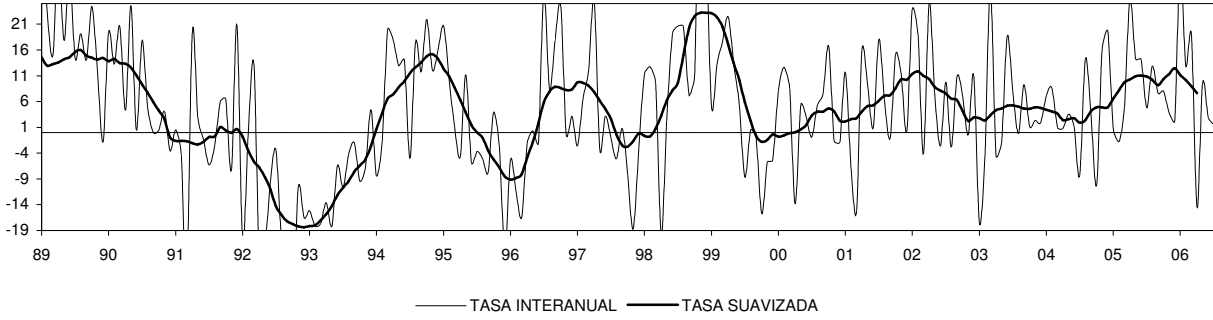

CASTILLA Y LEÓN

CONSUMO DE CEMENTO