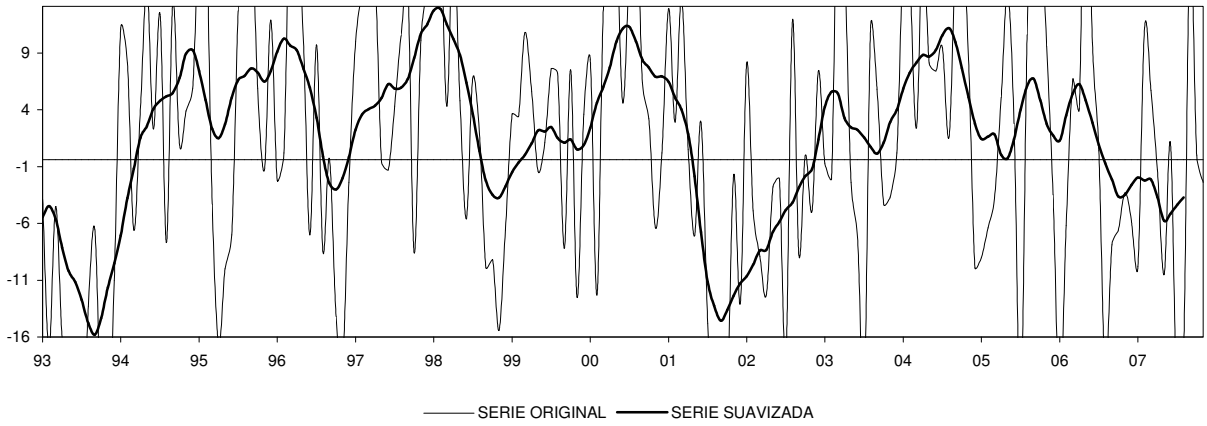

CASTILLA Y LEÓN

IPI GENERAL (INE)

CONSUMO ENERGIA ELECTRICA TOTAL

CONSUMO ENERGIA ELECTRICA USOS INDUSTRIALES

CASTILLA Y LEÓN

INDICADOR DE CLIMA INDUSTRIAL (SUAVIZADA)

ECI: INDUSTRIA (ORIGINAL Y SUAVIZADA)

ECI: INDUSTRIA: TENDENCIA DE LA PRODUCCIÓN