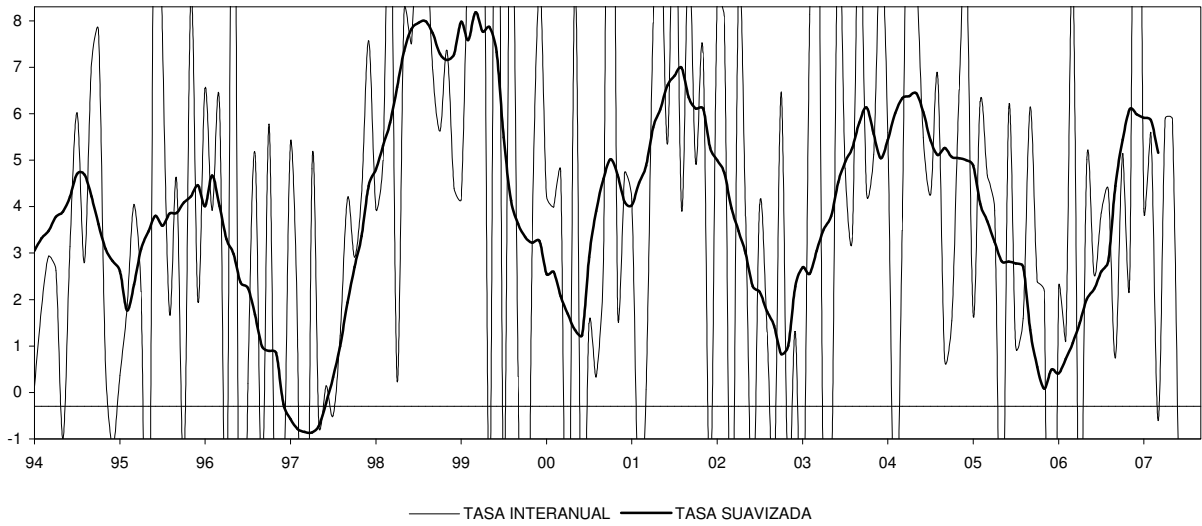

CASTILLA Y LEÓN

IPI GENERAL (INE)

CONSUMO ENERGIA ELECTRICA TOTAL

CONSUMO ENERGIA ELECTRICA USOS INDUSTRIALES

CASTILLA Y LEÓN

INDICADOR DE CLIMA INDUSTRIAL (SUAVIZADA)

ECI: INDUSTRIA (ORIGINAL Y SUAVIZADA)

ECI: INDUSTRIA: TENDENCIA DE LA PRODUCCIÓN